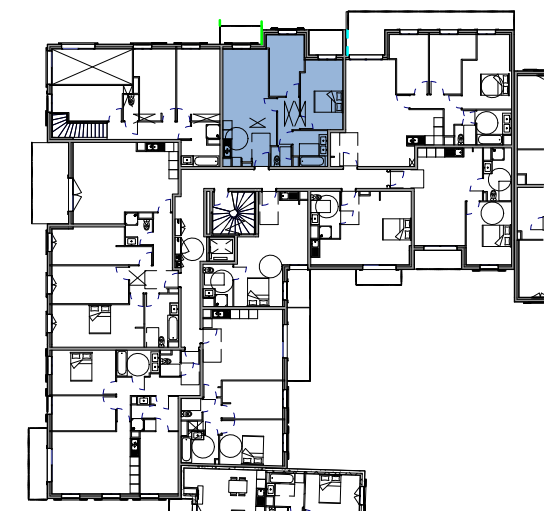

Appartement D13

T3, R+1

Surfaces habitables en m²

Pièces	Surfaces
Séjour/Cuisine	24.61 m ²
Chambre 1	12.68 m ²
Chambre 2	9.06 m ²
SDB	5.11 m ²
Dgt	4.09 m ²
WC	1.79 m ²
Surface Totale habitable	57.34 m ²

Balcon 2	3.61 m ²
Balcon 1	3.31 m ²
Surface totale extérieure	6.92 m ²