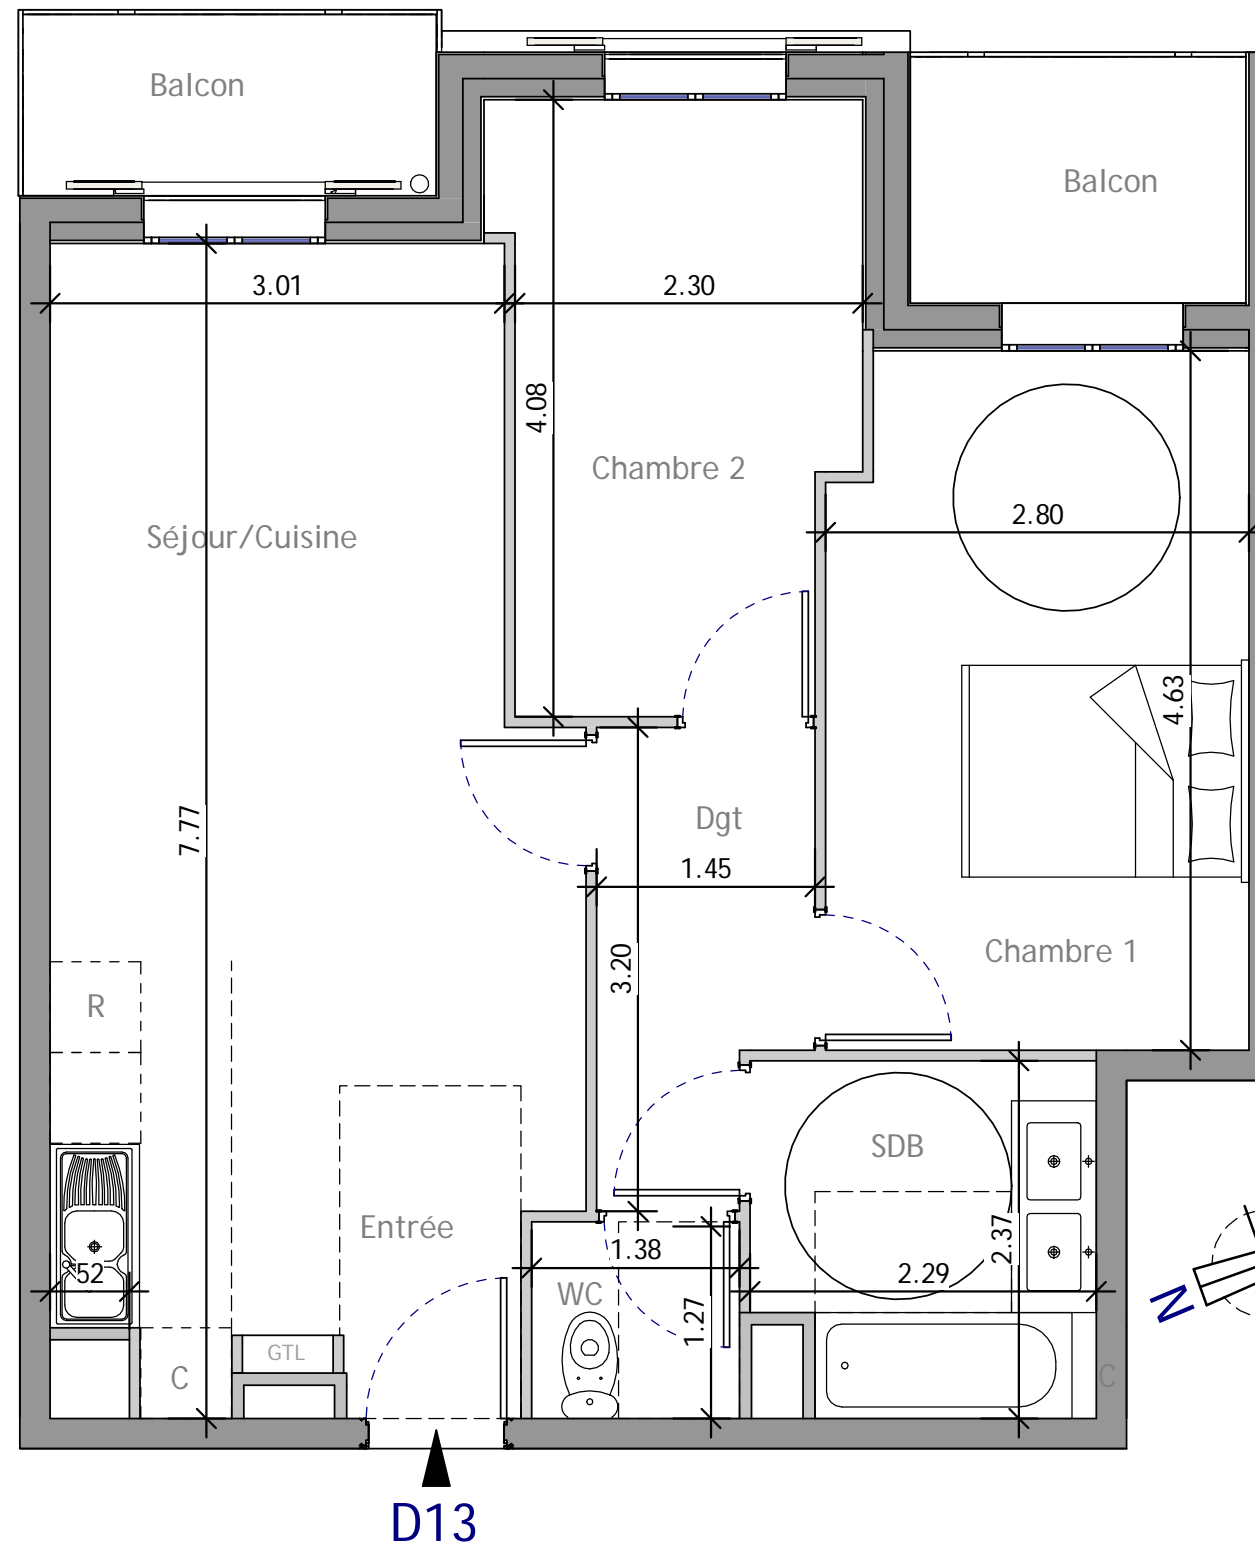

Appartement D13

T3, R+1

Surfaces habitables en m²

Pièces	Surfaces
Séjour/Cuisine	24.61 m ²
Chambre 1	12.68 m ²
Chambre 2	9.06 m ²
SDB	5.11 m ²
Dgt	4.09 m ²
WC	1.79 m ²
Surface Totale habitable	57.34 m ²

Balcon 2	3.61 m ²
Balcon 1	3.31 m ²
Surface totale extérieure	6.92 m ²