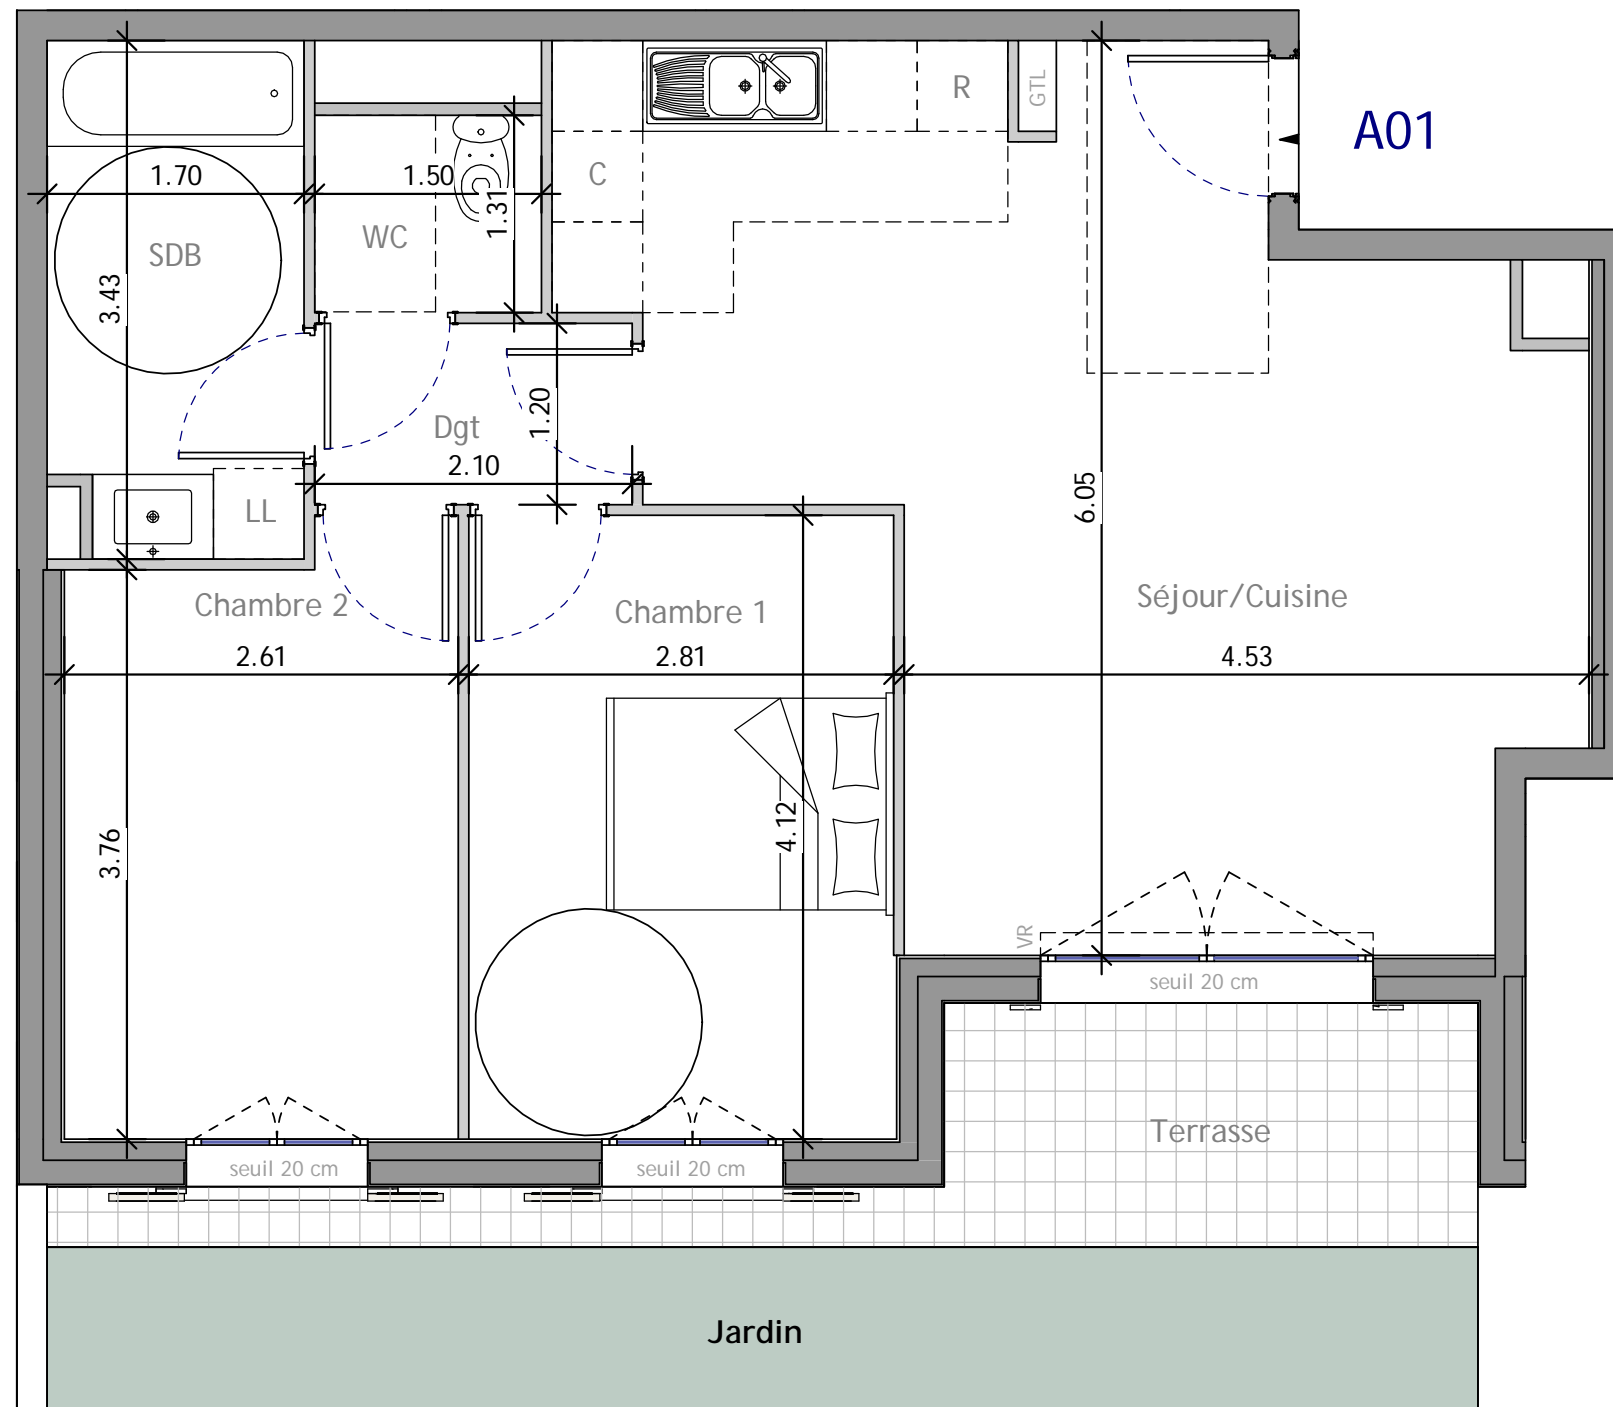

## Appartement A01

T3, RDC

Pièces	Surfaces
--------	----------

Sejour/cuisine	29.49 m <sup>2</sup>
Chambre 1	11.61 m <sup>2</sup>
Chambre 2	10.15 m <sup>2</sup>
SDB	5.66 m <sup>2</sup>
Dgt	2.52 m <sup>2</sup>
WC	1.96 m <sup>2</sup>

Surface Totale habitable 61.40 m<sup>2</sup>

Jardin 10.41 m<sup>2</sup>

Terrasse 8.05 m<sup>2</sup>

Surface totale extérieure 18.46 m<sup>2</sup>

Nom du réservataire:

Date:

Visa réservataire:

Visa réservant: