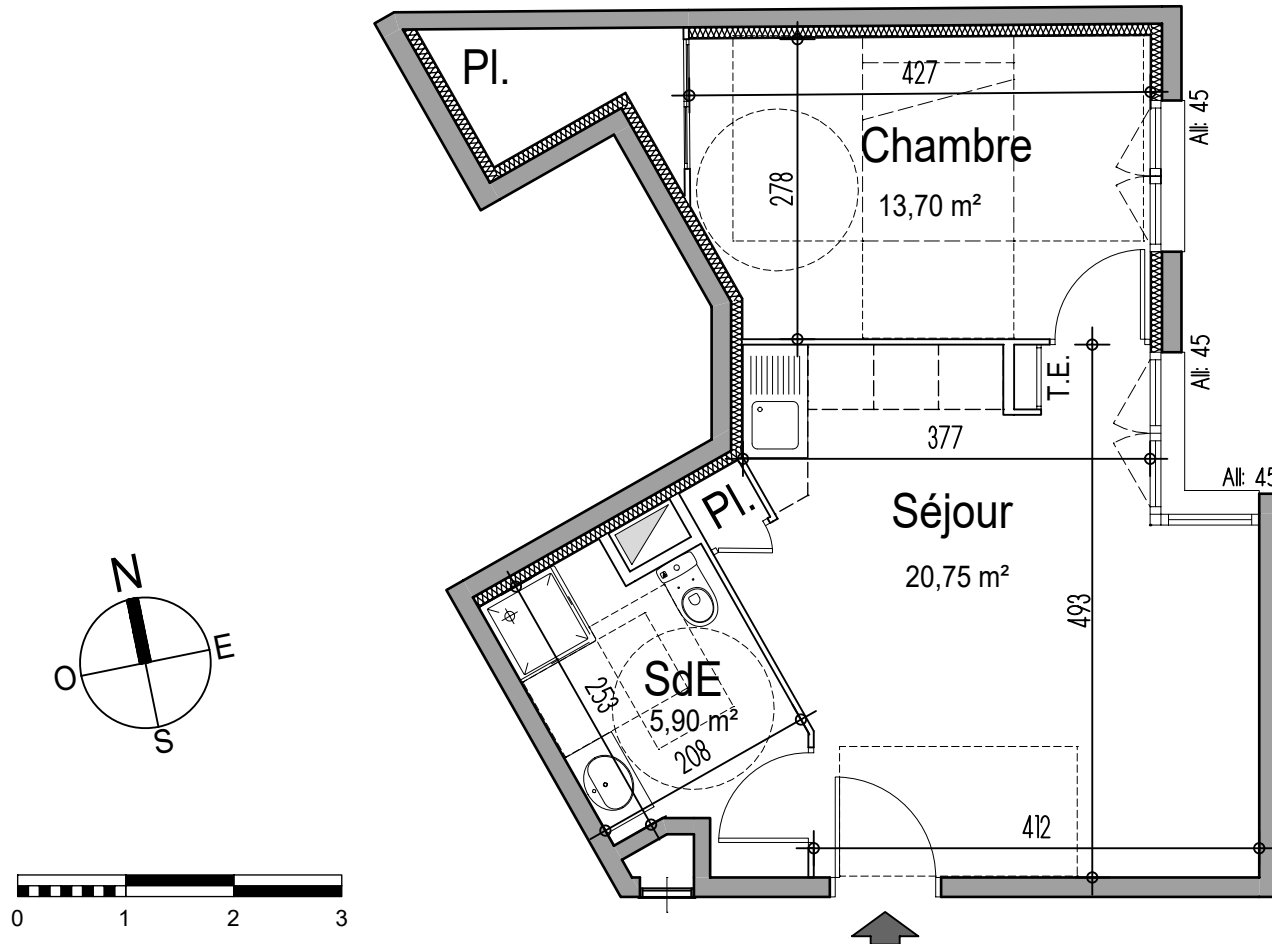

spirit

"Esprit Saint Roch"

Construction de logements

100, boulevard Virgile Barel
06300 NICE

LOCALISATION

2 Pièces n° A61

6ème Etage

Séjour + Cuisine	20,75 m ²
Chambre + Placard	13,70 m ²
Salle d'Eau	5,90 m ²

Total Surfaces Habitables	40,35 m²
----------------------------------	----------------------------

"Les plans sont valables sous réserve de modifications qui seraient imposées par des impératifs techniques en cours de construction. Une différence de 5% sur les côtes et surfaces exprimées par les plans seront tenues pour admissibles et ne pourront fonder aucune réclamation." - 21 Juillet 2017 - Indice 2