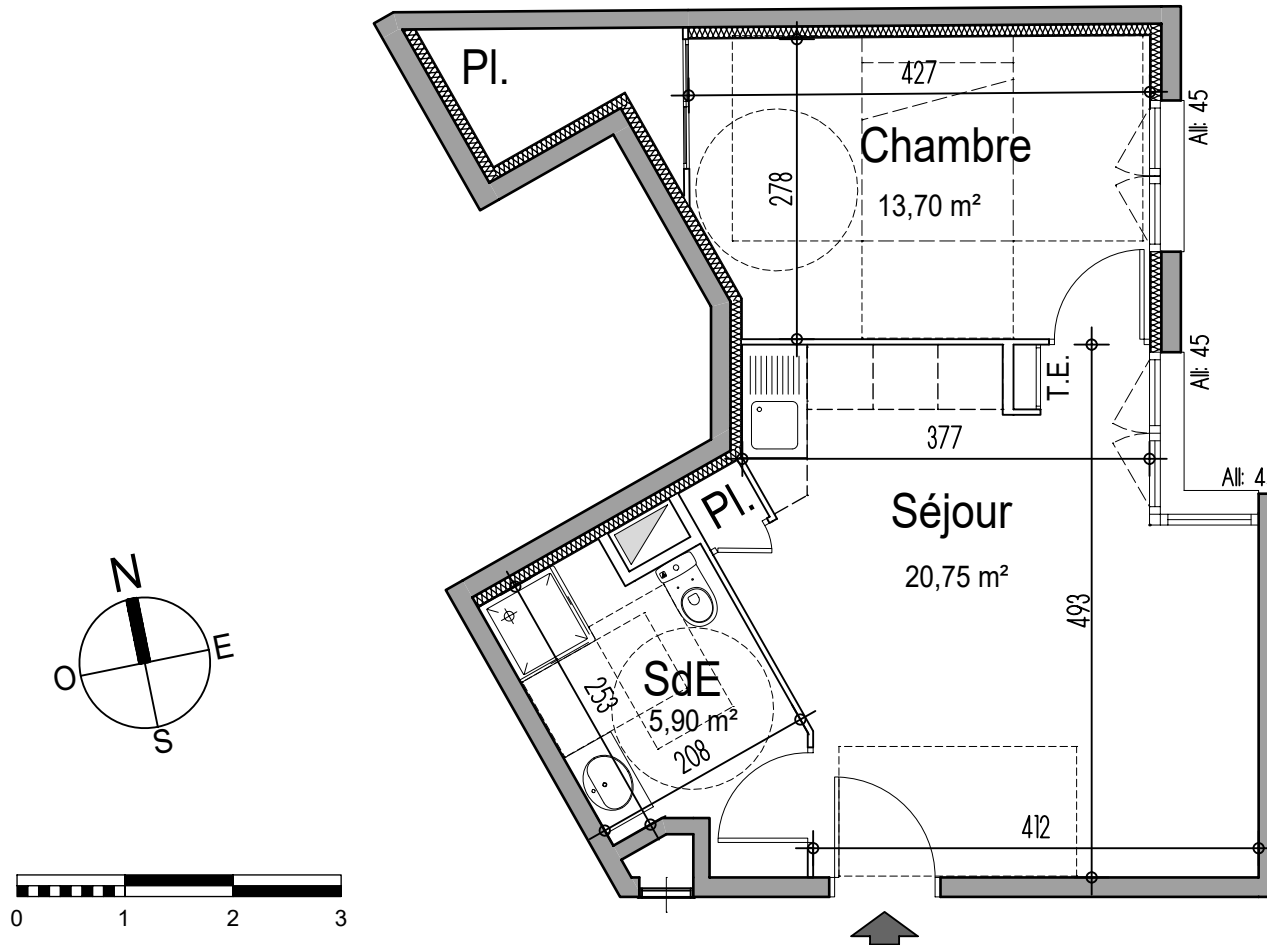

"Esprit Saint Roch"

Construction de logements

100, boulevard Virgile Barel
06300 NICE

LOCALISATION

2 Pièces n° A41

4ème Etage

Séjour + Cuisine	20,75 m ²
Chambre + Placard	13,70 m ²
Salle d'Eau	5,90 m ²

Total Surfaces Habitables	40,35 m²
----------------------------------	----------------------------

"Les plans sont valables sous réserve de modifications qui seraient imposées par des impératifs techniques en cours de construction. Une différence de 5% sur les côtes et surfaces exprimées par les plans seront tenues pour admissibles et ne pourront fonder aucune réclamation." - 21 Juillet 2017 - Indice 2