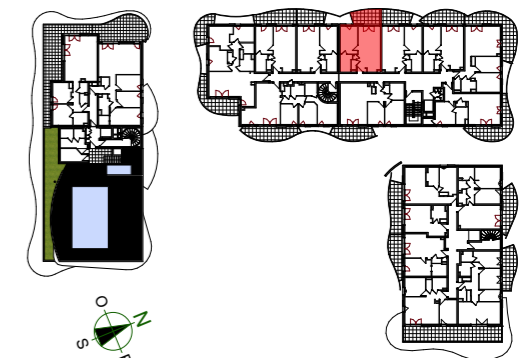

# absolu

cœur mandelieu

**MANDELIEU LA NAPOULE**

**Ilot Casinca - 578 Avenue de Cannes**

2 PIECES

Bâtiment B - **B506** - 5ème étage

Chambre	12,64
SDE	5,08
Séjour / Cuisine	27,45
Wc	1,26

**SURFACE HABITABLE TOTALE 46,43 m<sup>2</sup>**

Terrasse 11,02

Gaine Technique	PI Placard
Tableau électrique	F Fenêtre
Seche serviettes	PF Porte Fenêtre
	VC Volet coulissante

16/05/2017

INDICE:

Les surfaces, côtes, gaines, retombées, soffites et faux plafonds ainsi que l'emplacement des sanitaires ne sont pas tous figurés ou le sont à titre indicatif. Des modifications sont susceptibles d'être apportées à ce plan en fonction des impératifs administratifs, des contraintes techniques de conception et des tolérances d'exécution, tant en ce qui concerne les dimensions libres que les équipements et les réseaux divers, les appareillages sanitaires et électriques. Seuls seront fournis les équipements figurant sur le descriptif en annexe de l'acte de vente.