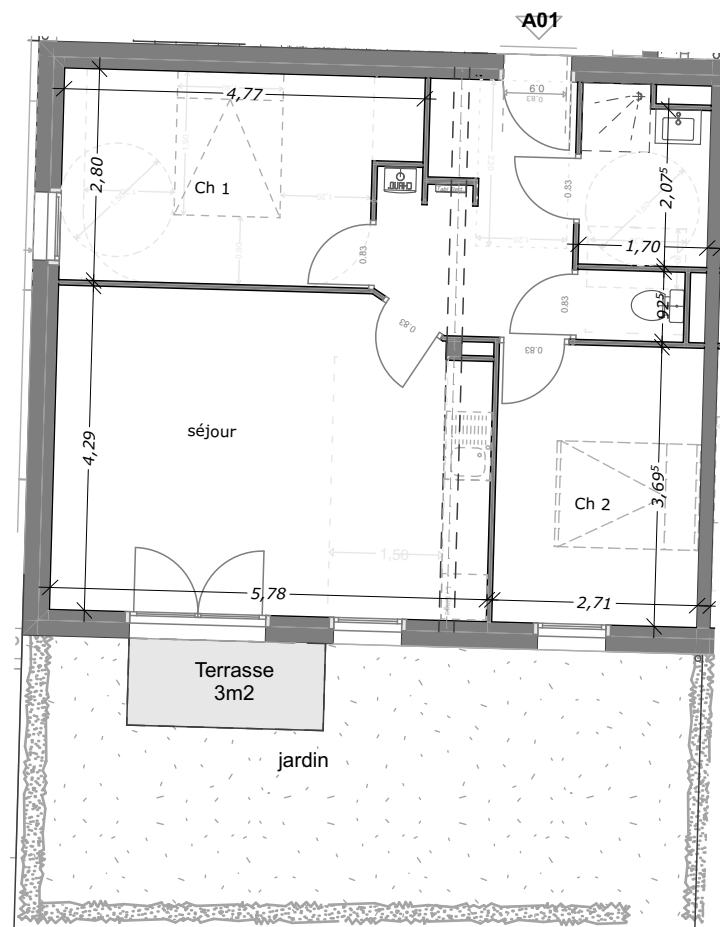

APPARTEMENT A01

appt A 01
3 pièces

degt	7,4
séjour/	
cuisine	23,9
S eau	3,8
toil.	1,3
Ch 1	12,1
Ch 2	10,0

TOTAL 58,5 m²

jardin surface estimée à 33m²

1 2 3 4 5 6 7 8 9 10 M

les équipements représentés en pointillé ne sont pas inclus dans les prestations. Des modifications mineures peuvent être apportées dans les côtes, les surfaces ou les détails de construction. Font foi les plans déposés au rang des minutes du notaire.