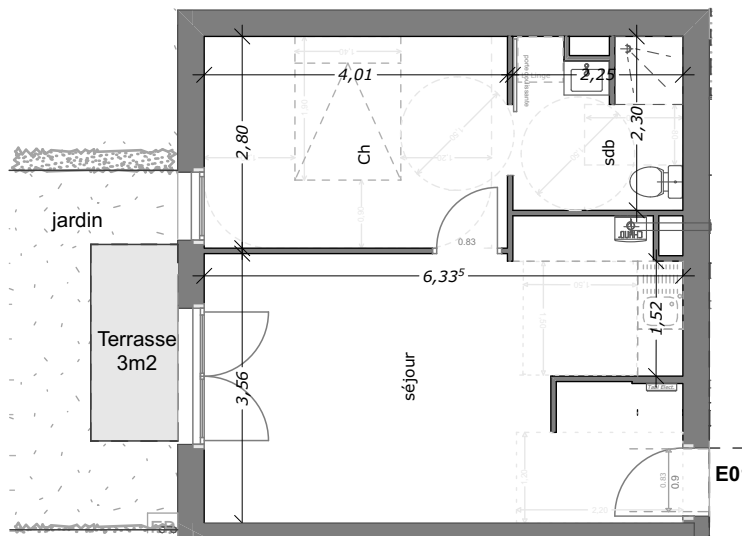

APPARTEMENT E01

appt E 01
2 pièces

séjour/	
cuisine	22,9
S eau	4,9
Ch 1	11,2

TOTAL 39,0 m2

jardin surface estimée à 11m2

1 2 3 4 5 6 7 8 9 10 M

les équipements représentés en pointillé ne sont pas inclus dans les prestations. Des modifications mineures peuvent être apportées dans les côtes, les surfaces ou les détails de construction. Font foi les plans déposés au rang des minutes du notaire.