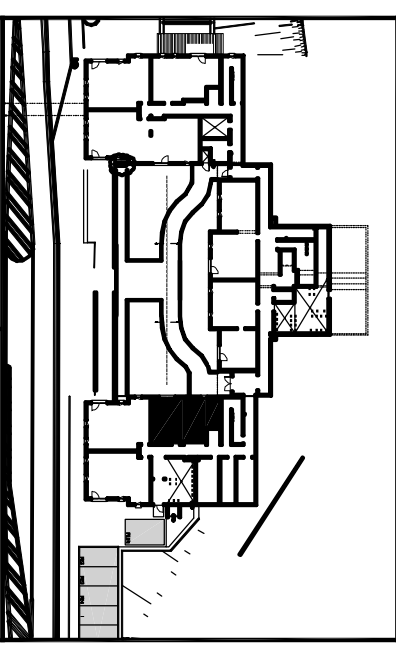

"Le Coeur des Loges"
Les Ménéires
Saint Martin de Belleville

T2+C	C13
Niveau +1	44.06 m ²

Pièces	Surface (en m ²)
Entrée	5.54
Séjour/Cuisine	16.91
Chambre	10.66
Cabine	4.64
SdB	2.59
Douche	1.99
WC	1.73
SURFACE HABITABLE	44.06
SURFACE BALCON	3,60

28/06/2016

- Les surfaces sont données sous réserve des impératifs techniques de construction et de tolérances d'exécution. De ce fait, les indications portées sur ces plans ne sont qu'approximatives.
- Nota : le mobilier est dessiné à titre indicatif.