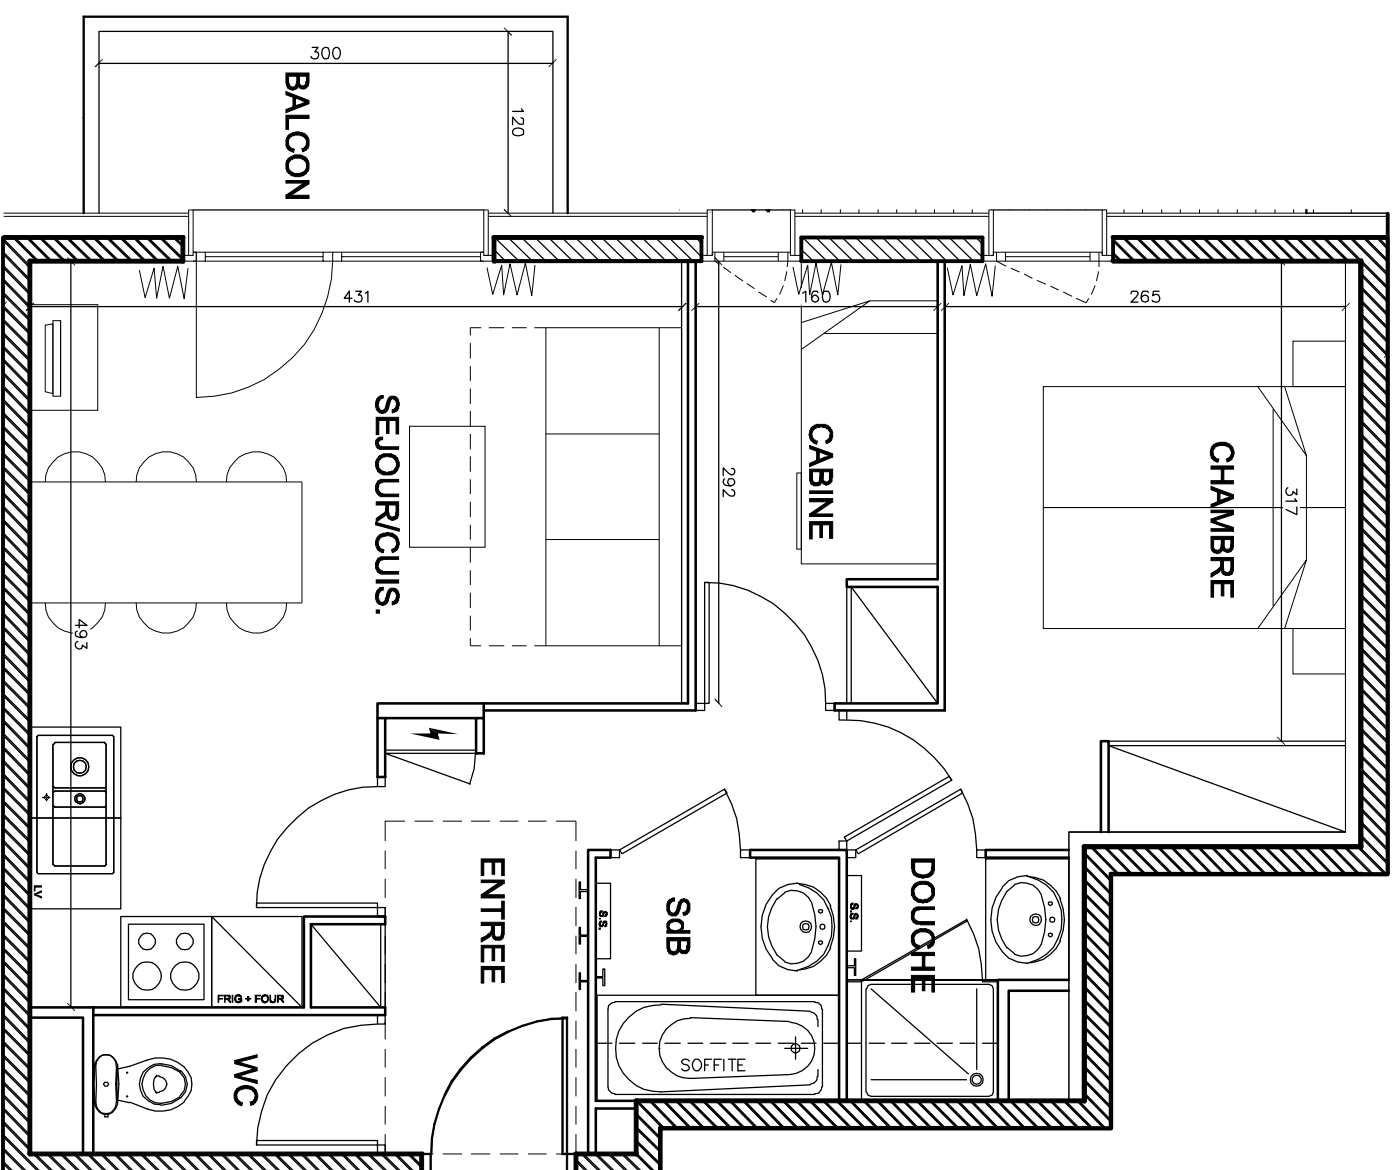

"Le Coeur des Loges"
Les Ménéires
Saint Martin de Belleville

T2+C	C13
Niveau +1	44.06 m ²

Pièces	Surface (en m ²)
Entrée	5.54
Séjour/Cuisine	16.91
Chambre	10.66
Cabine	4.64
SdB	2.59
Douche	1.99
WC	1.73
SURFACE HABITABLE	44.06
SURFACE BALCON	3,60

28/06/2016

- Les surfaces sont données sous réserve des impératifs techniques de construction et de tolérances d'exécution. De ce fait, les indications portées sur ces plans ne sont qu'approximatives.
- Nota : le mobilier est dessiné à titre indicatif.