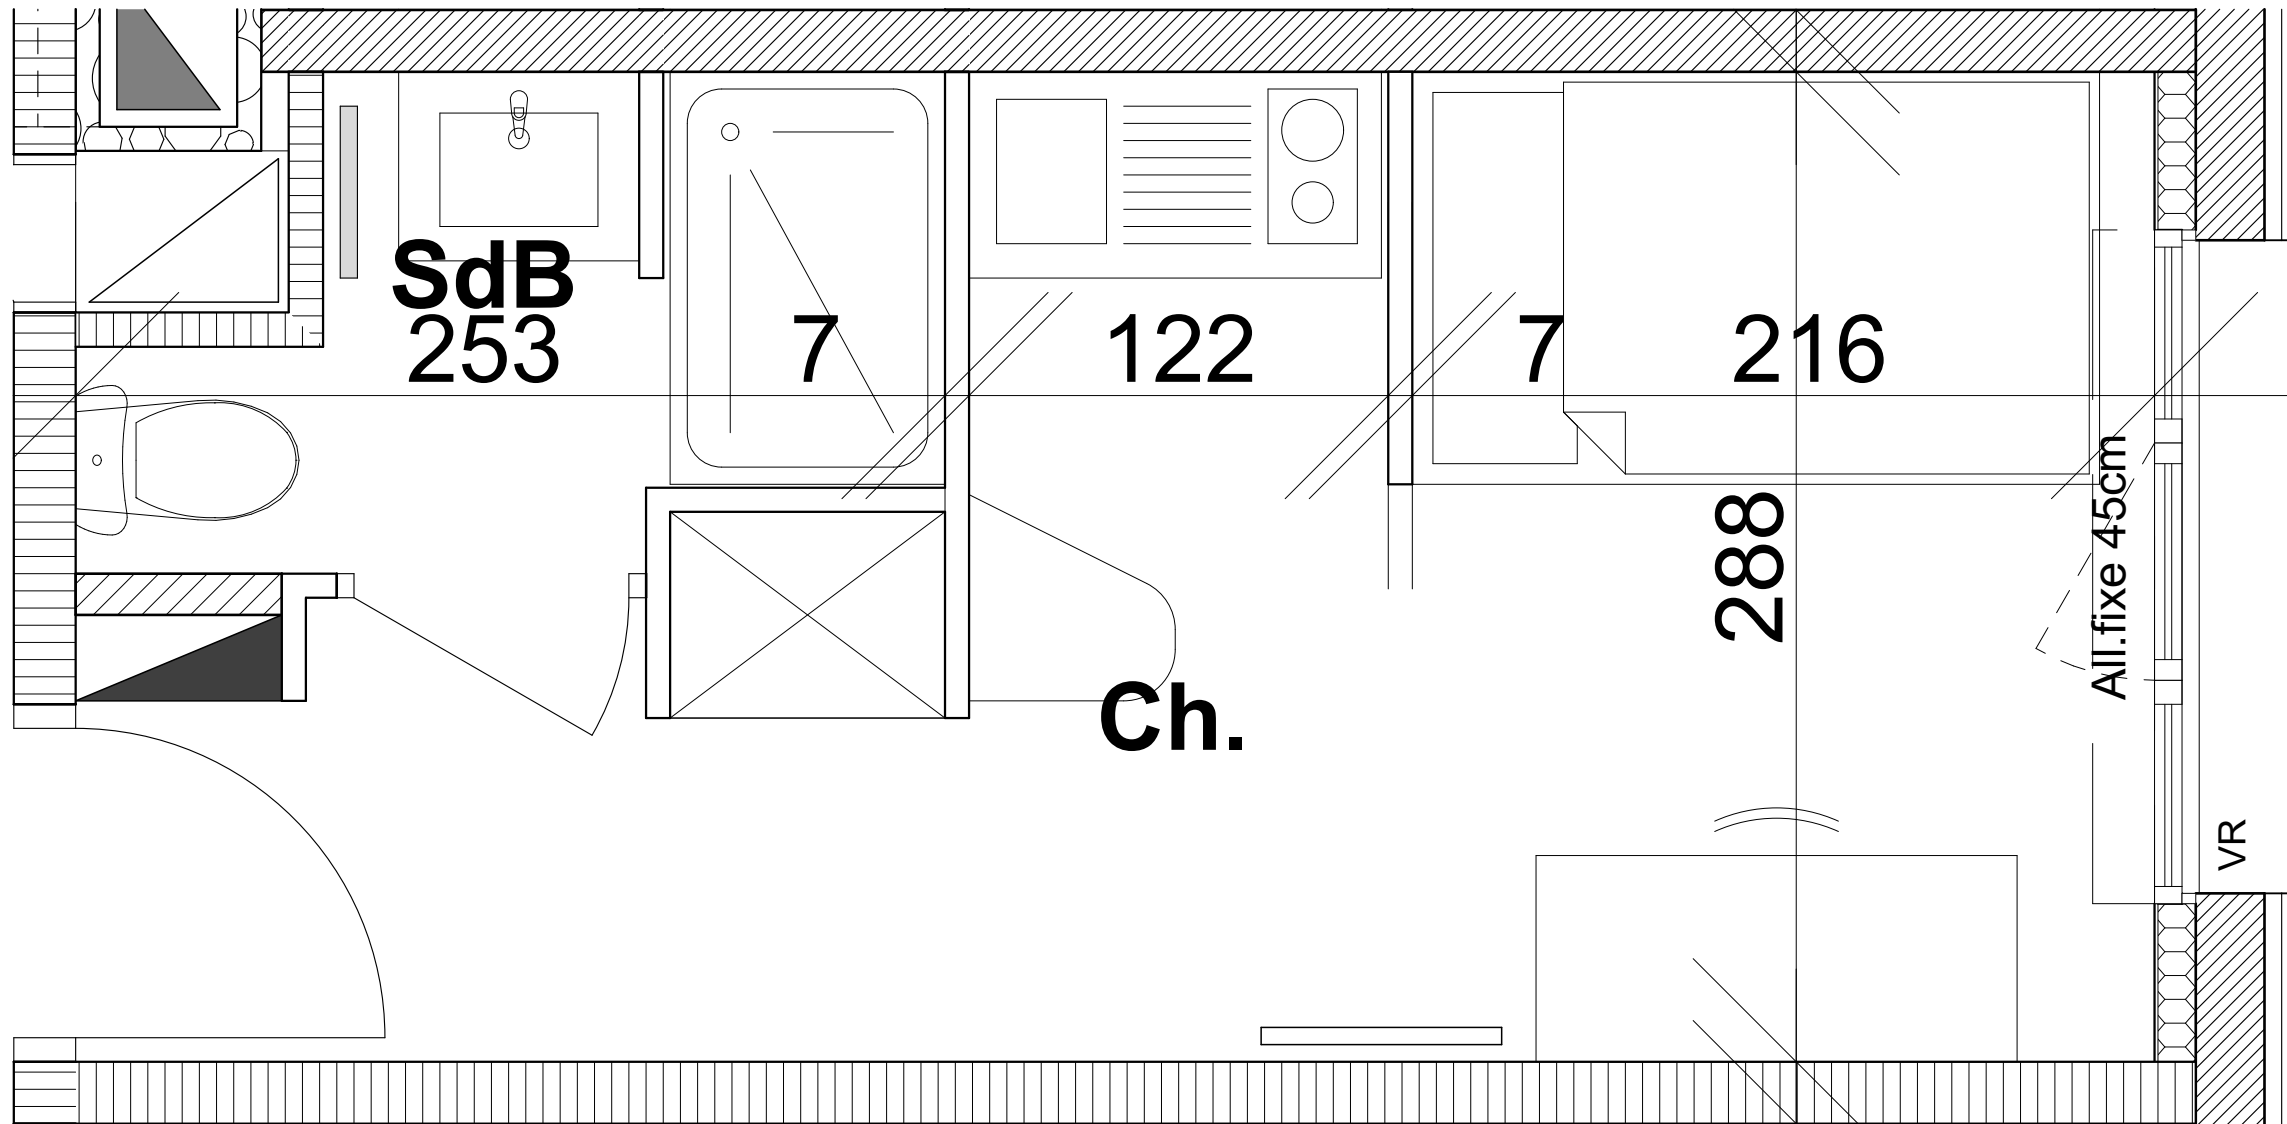

## Résidence étudiante de 120 chambres

Rue des Tonneliers  
14000 Caen

Chambre n°517 5ème Etage

Ch.	13,31
SdB	2,86
<b>Surface habitable</b>	<b>16,17 m<sup>2</sup></b>

- sèche serviettes
- radiateur
- tableau électrique
- volet roulant

Date	Indice
20/09/2019	1

Des modifications sont susceptibles d'être apportées à ce plan en fonction des nécessités techniques ou réglementaires de la réalisation, tant en ce qui concerne les dimensions libres, que l'équipement. Les surfaces, les hauteurs sous plafond ainsi que les hauteurs de seuils ou d'allèges indiquées sont approximatives. Les retombées, soffites, faux-plafonds, trappes de visite, ainsi que l'emplacement des descentes d'eaux pluviales, des équipements sanitaires ne sont pas tous figurés ou le sont à titre indicatif.