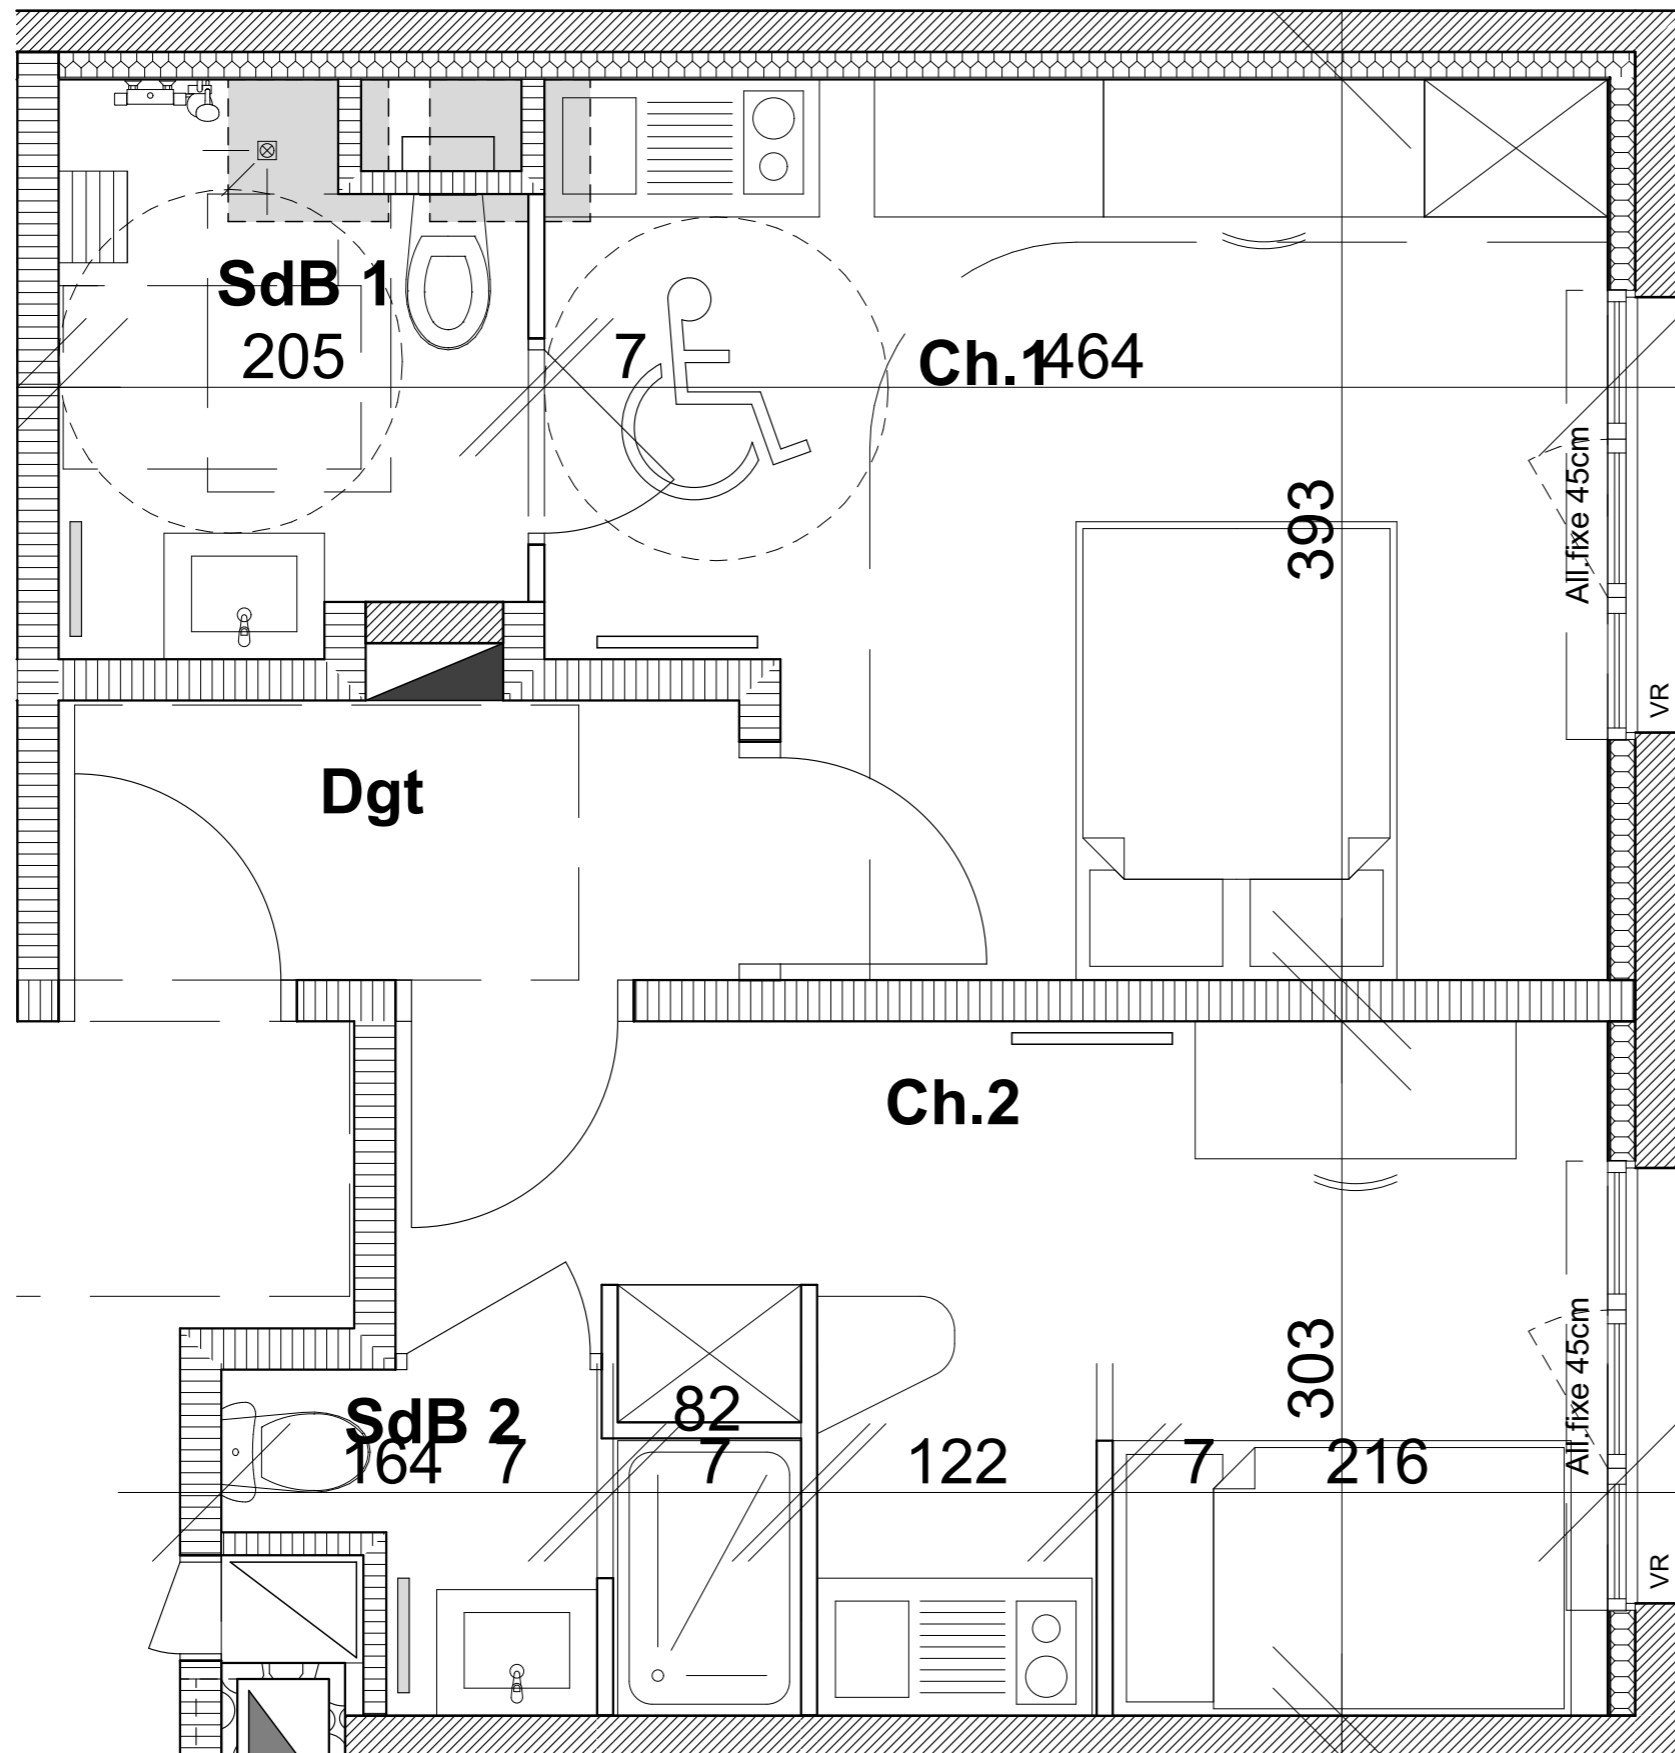

Résidence étudiante de 120 chambres

Rue des Tonneliers
14000 Caen

Chambres n°418 4ème Etage

Ch.1	16,79
Ch.2	13,24
Dgt	3,62
SdB 1	4,55
SdB 2	2,94
Surface habitable	41,14 m²

	sèche serviettes
	radiateur
	tableau électrique
	volet roulant

Date
20/09/2019

Indice
1

Echelle

Des modifications sont susceptibles d'être apportées à ce plan en fonction des nécessités techniques ou réglementaires de la réalisation, tant en ce qui concerne les dimensions libres, que l'équipement. Les surfaces, les hauteurs sous plafond ainsi que les hauteurs de seuils ou d'allèges indiquées sont approximatives. Les retombées, soffites, faux-plafonds, trappes de visite, ainsi que l'emplacement des descentes d'eaux pluviales, des équipements sanitaires ne sont pas tous figurés ou le sont à titre indicatif.