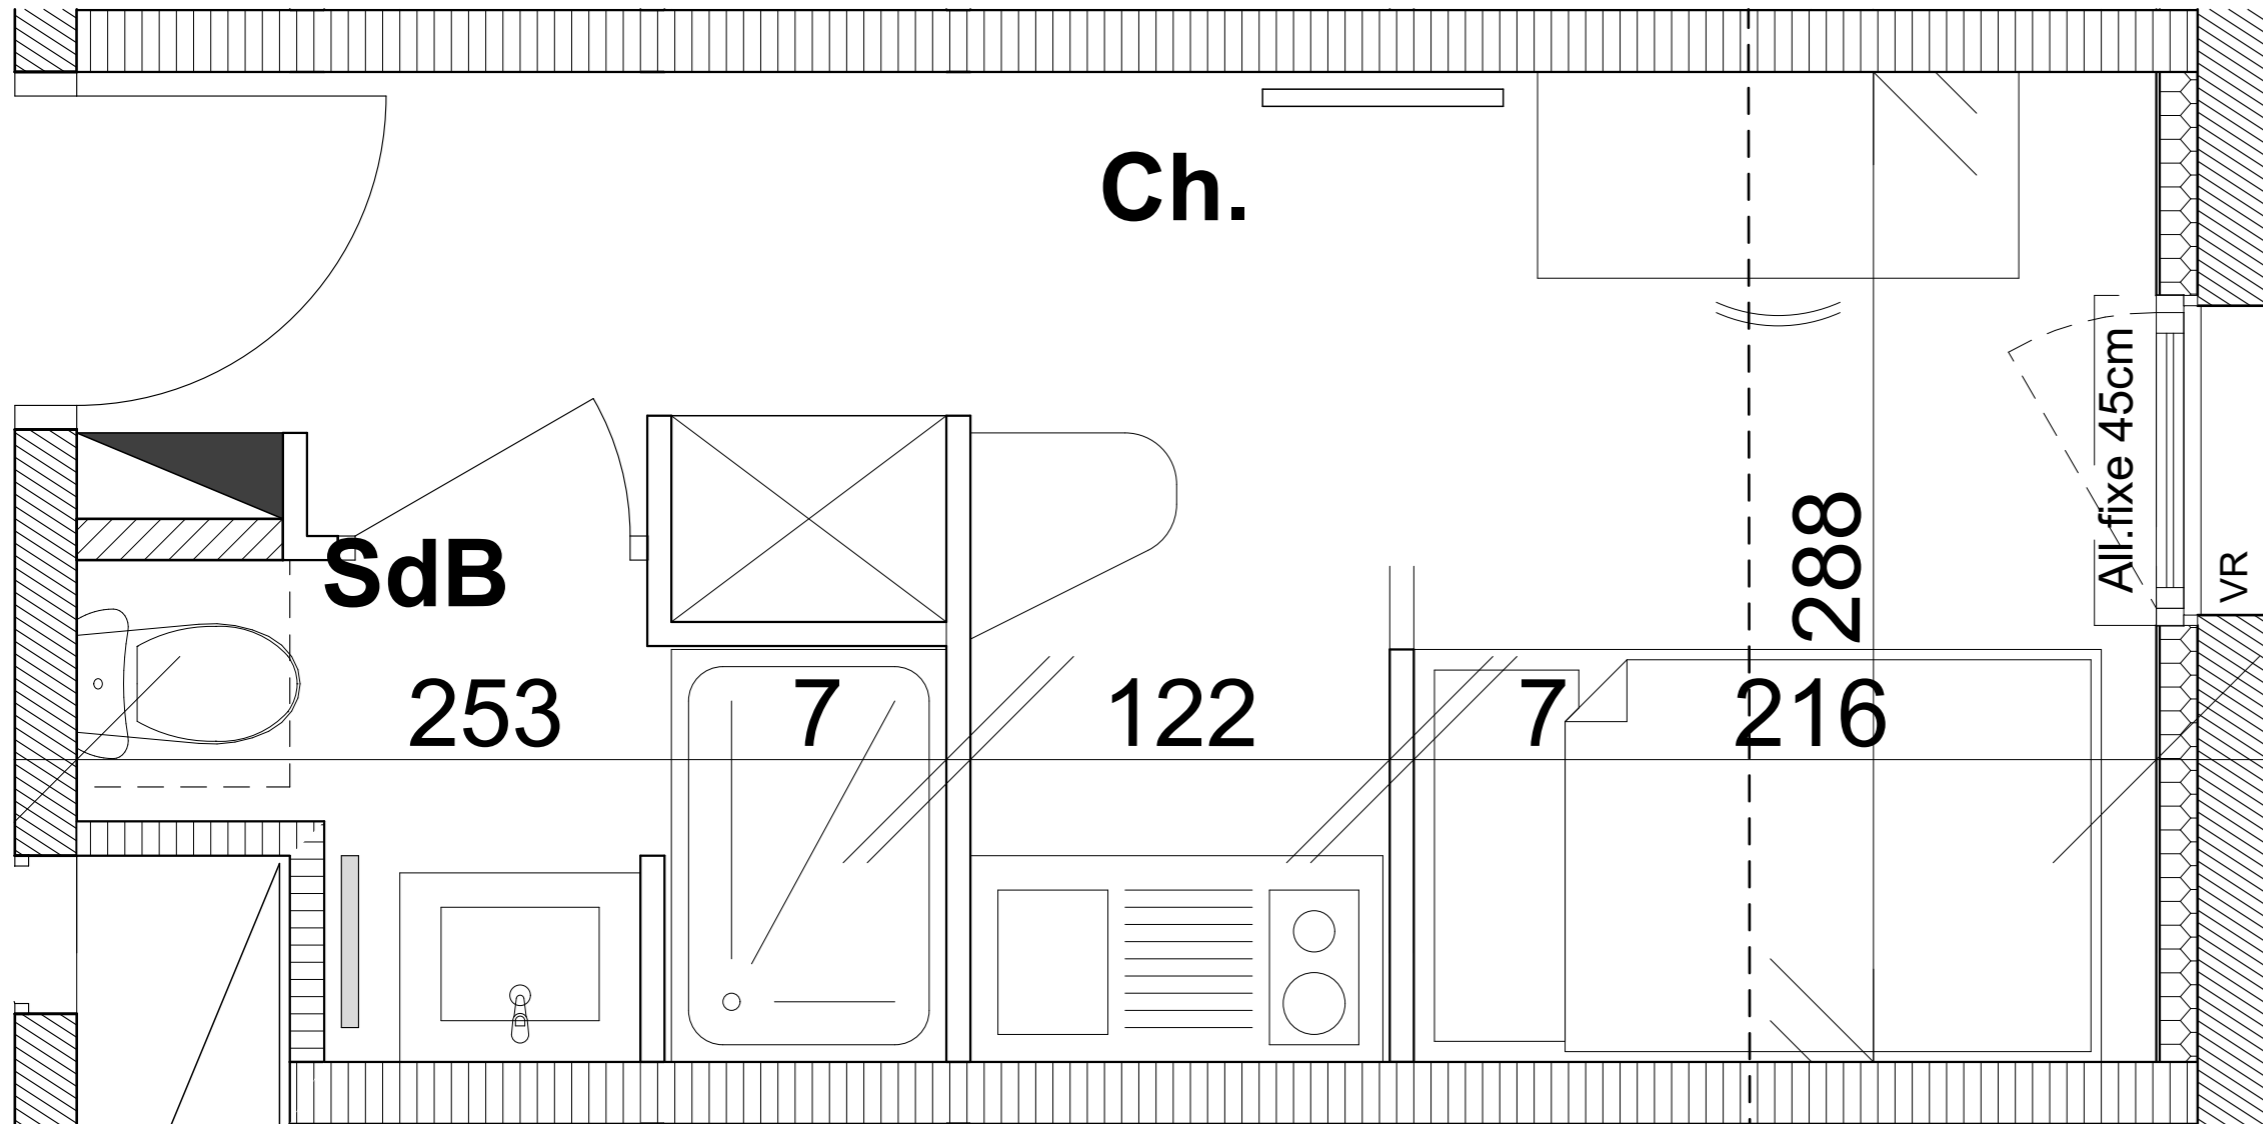

Résidence étudiante de 120 chambres

Rue des Tonneliers
14000 Caen

Chambre
n°408 4ème Etage

Ch.	13,31
SdB	2,93
Surface habitable	16,24 m²

Des modifications sont susceptibles d'être apportées à ce plan en fonction des nécessités techniques ou réglementaires de la réalisation, tant en ce qui concerne les dimensions libres, que l'équipement. Les surfaces, les hauteurs sous plafond ainsi que les hauteurs de seuils ou d'allèges indiquées sont approximatives. Les retombées, soffites, faux-plafonds, trappes de visite, ainsi que l'emplacement des descentes d'eaux pluviales, des équipements sanitaires ne sont pas tous figurés ou le sont à titre indicatif.

- sèche serviettes
- radiateur
- tableau électrique
- volet roulant

Date	Indice
20/09/2019	1