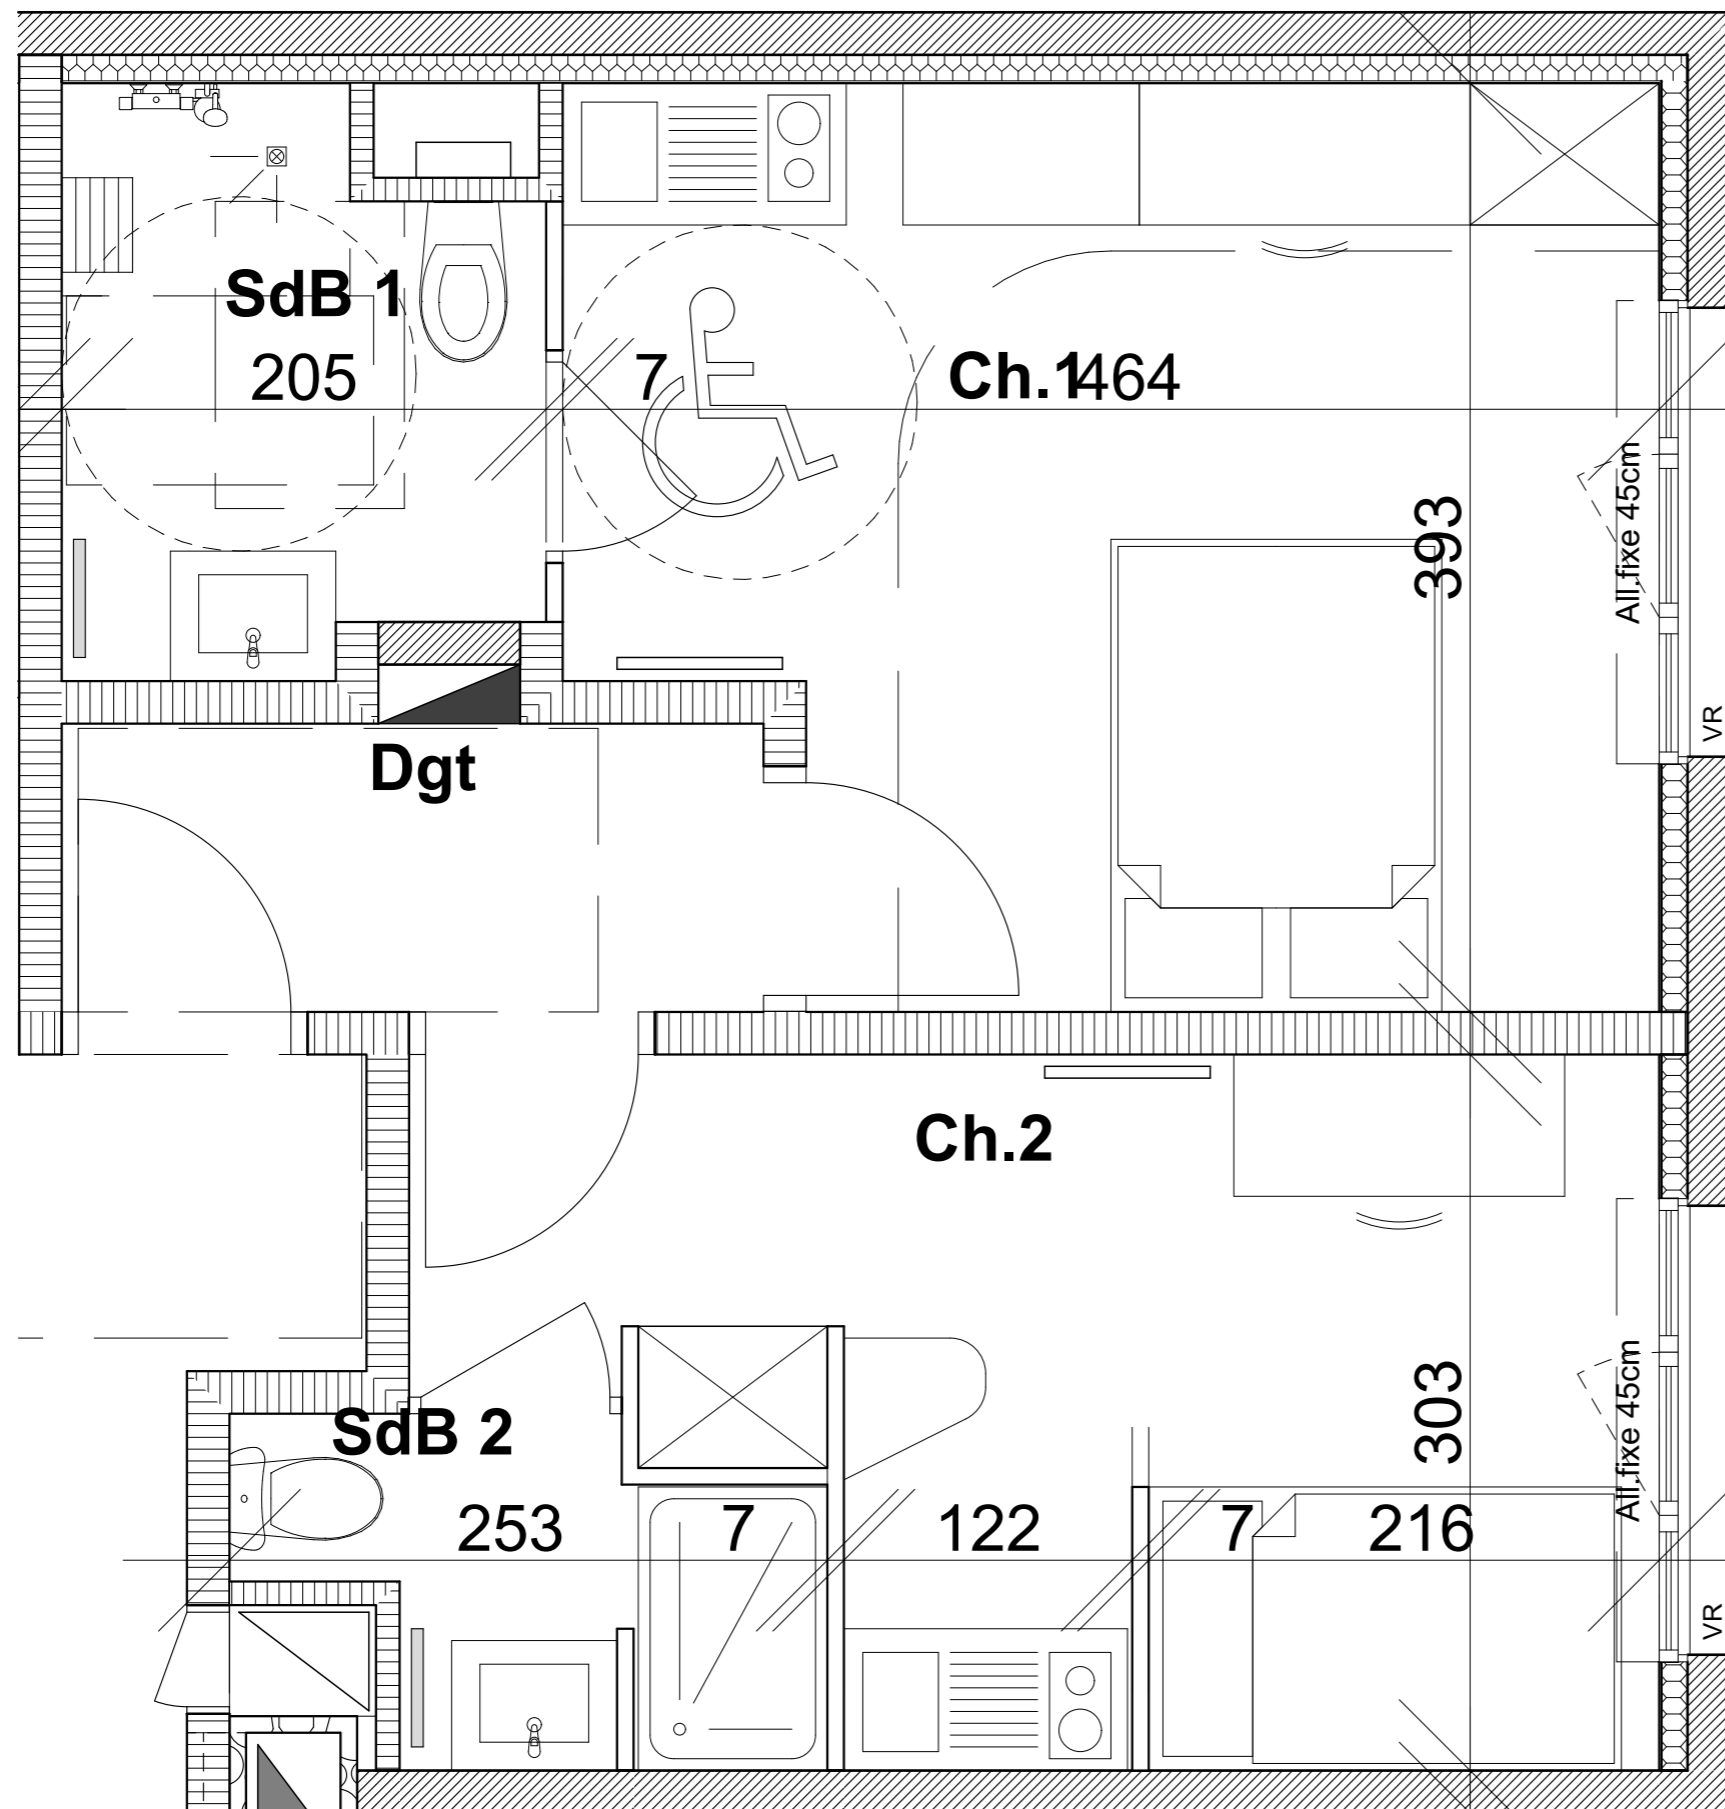

## Résidence étudiante de 120 chambres

Rue des Tonneliers  
14000 Caen

Chambres  
n°324 3ème Etage

Ch.1	16,79
Ch.2	13,24
Dgt	3,62
SdB 1	4,55
SdB 2	2,94
<b>Surface habitable</b>	<b>41,14 m<sup>2</sup></b>

	sèche serviettes
	radiateur
	tableau électrique
	volet roulant

Date  
20/09/2019

Indice  
1

Echelle

Des modifications sont susceptibles d'être apportées à ce plan en fonction des nécessités techniques ou réglementaires de la réalisation, tant en ce qui concerne les dimensions libres, que l'équipement. Les surfaces, les hauteurs sous plafond ainsi que les hauteurs de seuils ou d'allèges indiquées sont approximatives. Les retombées, soffites, faux-plafonds, trappes de visite, ainsi que l'emplacement des descentes d'eaux pluviales, des équipements sanitaires ne sont pas tous figurés ou le sont à titre indicatif.