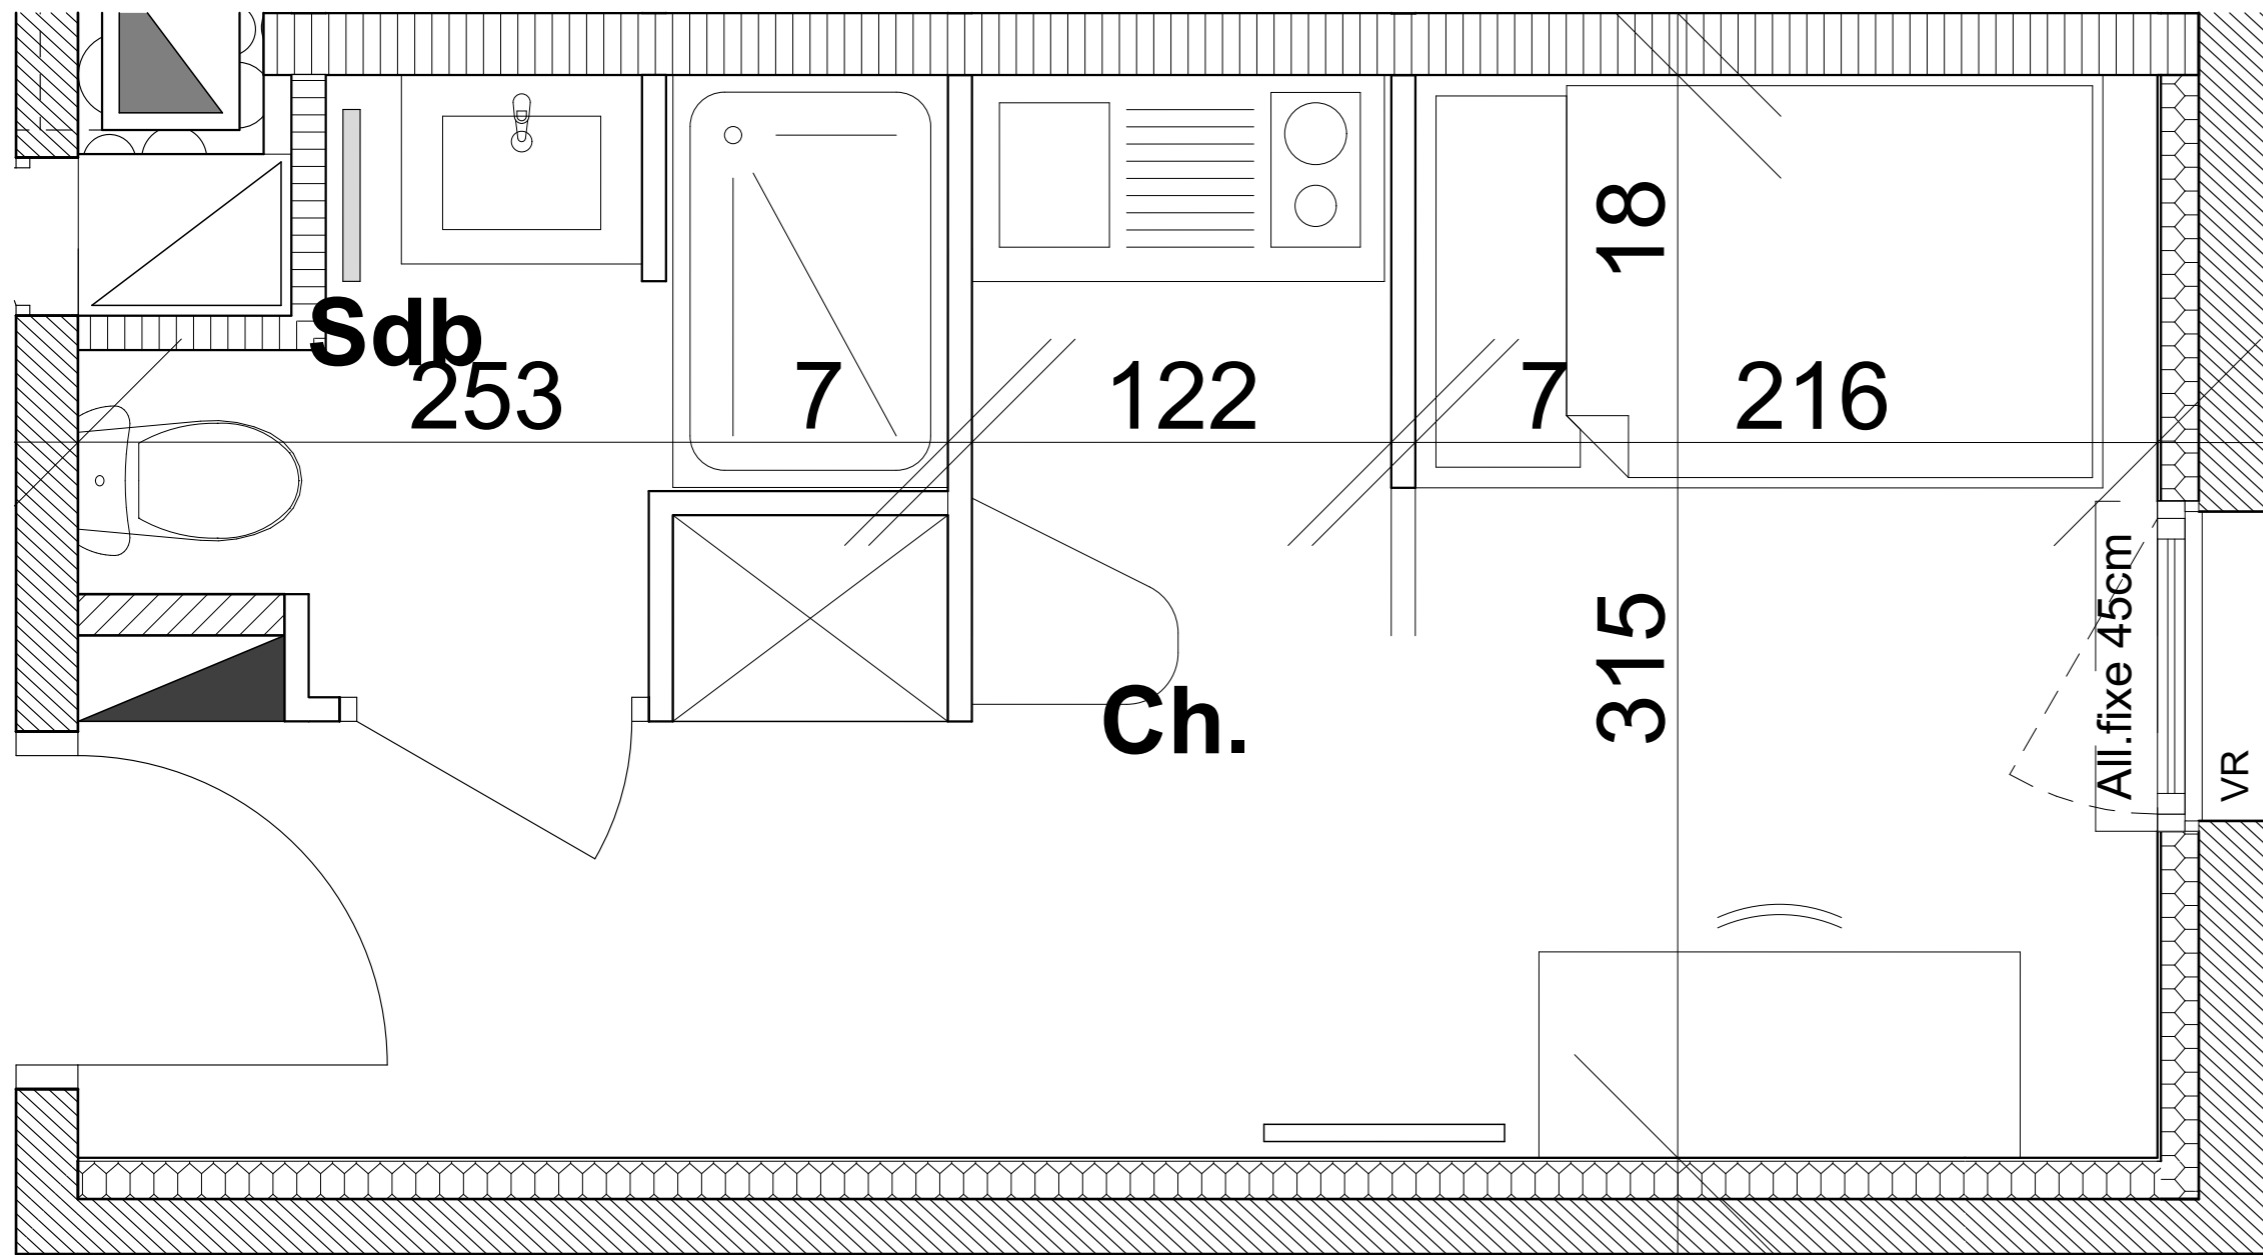

Résidence étudiante de 120 chambres

Rue des Tonneliers
14000 Caen

Chambre n°111 1er Etage

Ch.	14,57
Sdb	3,24
Surface habitable	17,81 m²

Des modifications sont susceptibles d'être apportées à ce plan en fonction des nécessités techniques ou réglementaires de la réalisation, tant en ce qui concerne les dimensions libres, que l'équipement. Les surfaces, les hauteurs sous plafond ainsi que les hauteurs de seuils ou d'allèges indiquées sont approximatives. Les retombées, soffites, faux-plafonds, trappes de visite, ainsi que l'emplacement des descentes d'eaux pluviales, des équipements sanitaires ne sont pas tous figurés ou le sont à titre indicatif.

- sèche serviettes
- radiateur
- tableau électrique
- volet roulant

Date	Indice
20/09/2019	1