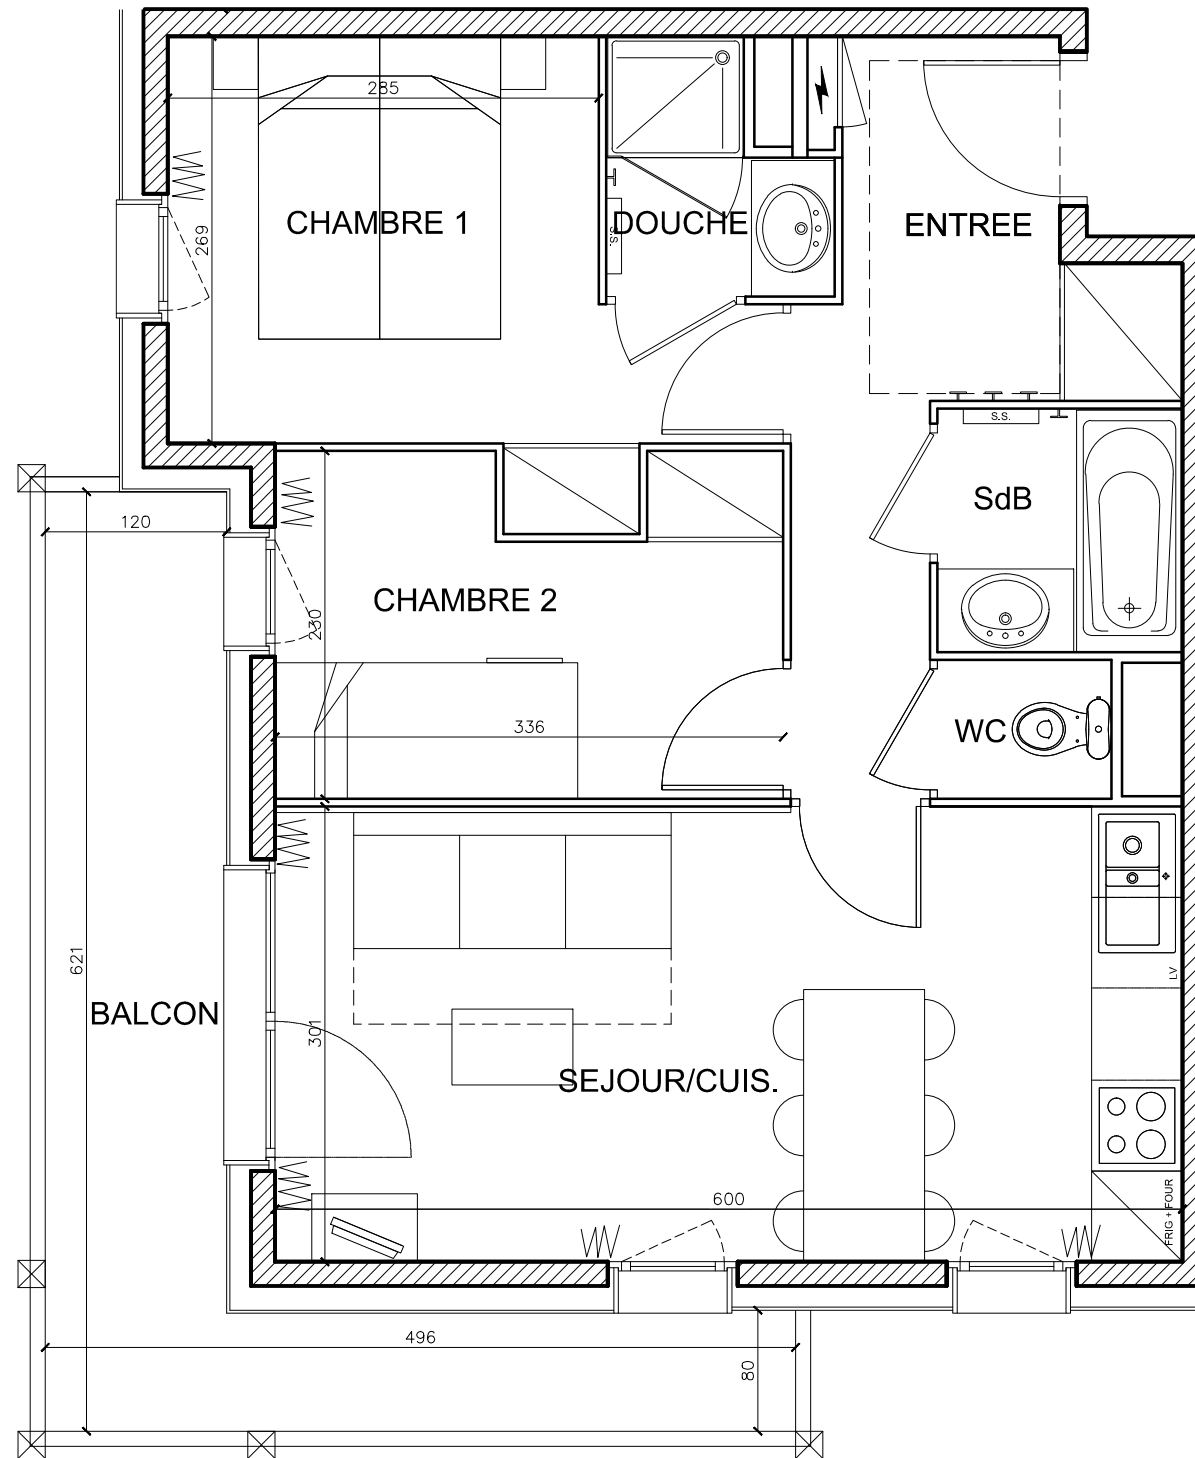

"Le Coeur des Loges"
Les Ménuires
Saint Martin de Belleville

T3	C23
Niveau +2	47.01 m ²

Pièces	Surface (en m ²)
Entrée	6.84
Séjour/Cuisine	17.92
Chambre 1	9.33
Chambre 2	7.13
SdB	2.61
Douche	2.12
WC	1.06
SURFACE HABITABLE	47.01
SURFACE BALCON	10,46

15/04/2016

- Les surfaces sont données sous réserve des impératifs techniques de construction et de tolérances d'exécution. De ce fait, les indications portées sur ces plans ne sont qu'approximatives.
- Nota : le mobilier est dessiné à titre indicatif.