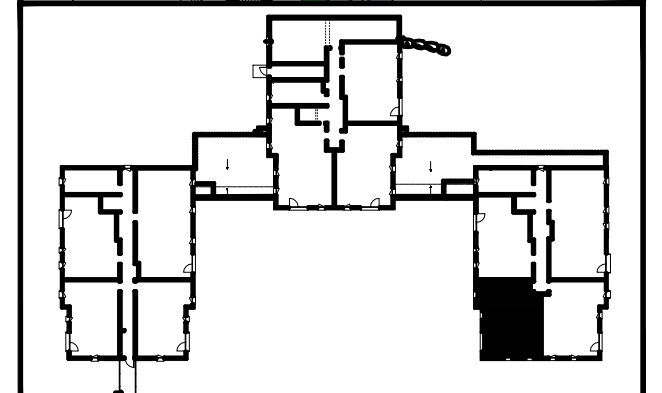

"Le Coeur des Loges"
Les Ménuires
Saint Martin de Belleville

T3	C23
Niveau +2	47.01 m ²

Pièces	Surface (en m ²)
Entrée	6.84
Séjour/Cuisine	17.92
Chambre 1	9.33
Chambre 2	7.13
SdB	2.61
Douche	2.12
WC	1.06
SURFACE HABITABLE	47.01
SURFACE BALCON	10,46

15/04/2016

- Les surfaces sont données sous réserve des impératifs techniques de construction et de tolérances d'exécution. De ce fait, les indications portées sur ces plans ne sont qu'approximatives.
- Nota : le mobilier est dessiné à titre indicatif.