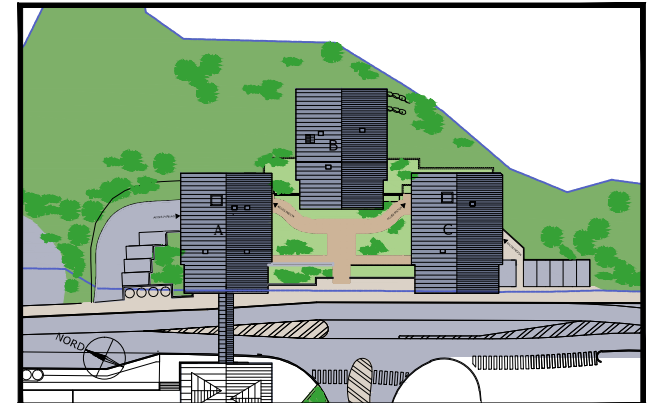

"Le Coeur des Loges"
Les Ménuires
Saint Martin de Belleville

| | |
|-----------|----------------------|
| T4 | B32 |
| Niveau +3 | 60.51 m ² |

| Pièces | Surface (en m ²) |
|--------------------------|------------------------------|
| Entrée | 6.77 |
| Séjour/Cuisine | 19.84 |
| Chambre 1 | 7.01 |
| Chambre 2 | 8.42 |
| Chambre 3 | 10.77 |
| SdB | 2.62 |
| Douche/WC | 3.97 |
| WC | 1.11 |
| SURFACE HABITABLE | 60.51 |
| SURFACE BALCON | 4,46 |

15/04/2016

- Les surfaces sont données sous réserve des impératifs techniques de construction et de tolérances d'exécution. De ce fait, les indications portées sur ces plans ne sont qu'approximatives.
- Nota : le mobilier est dessiné à titre indicatif.