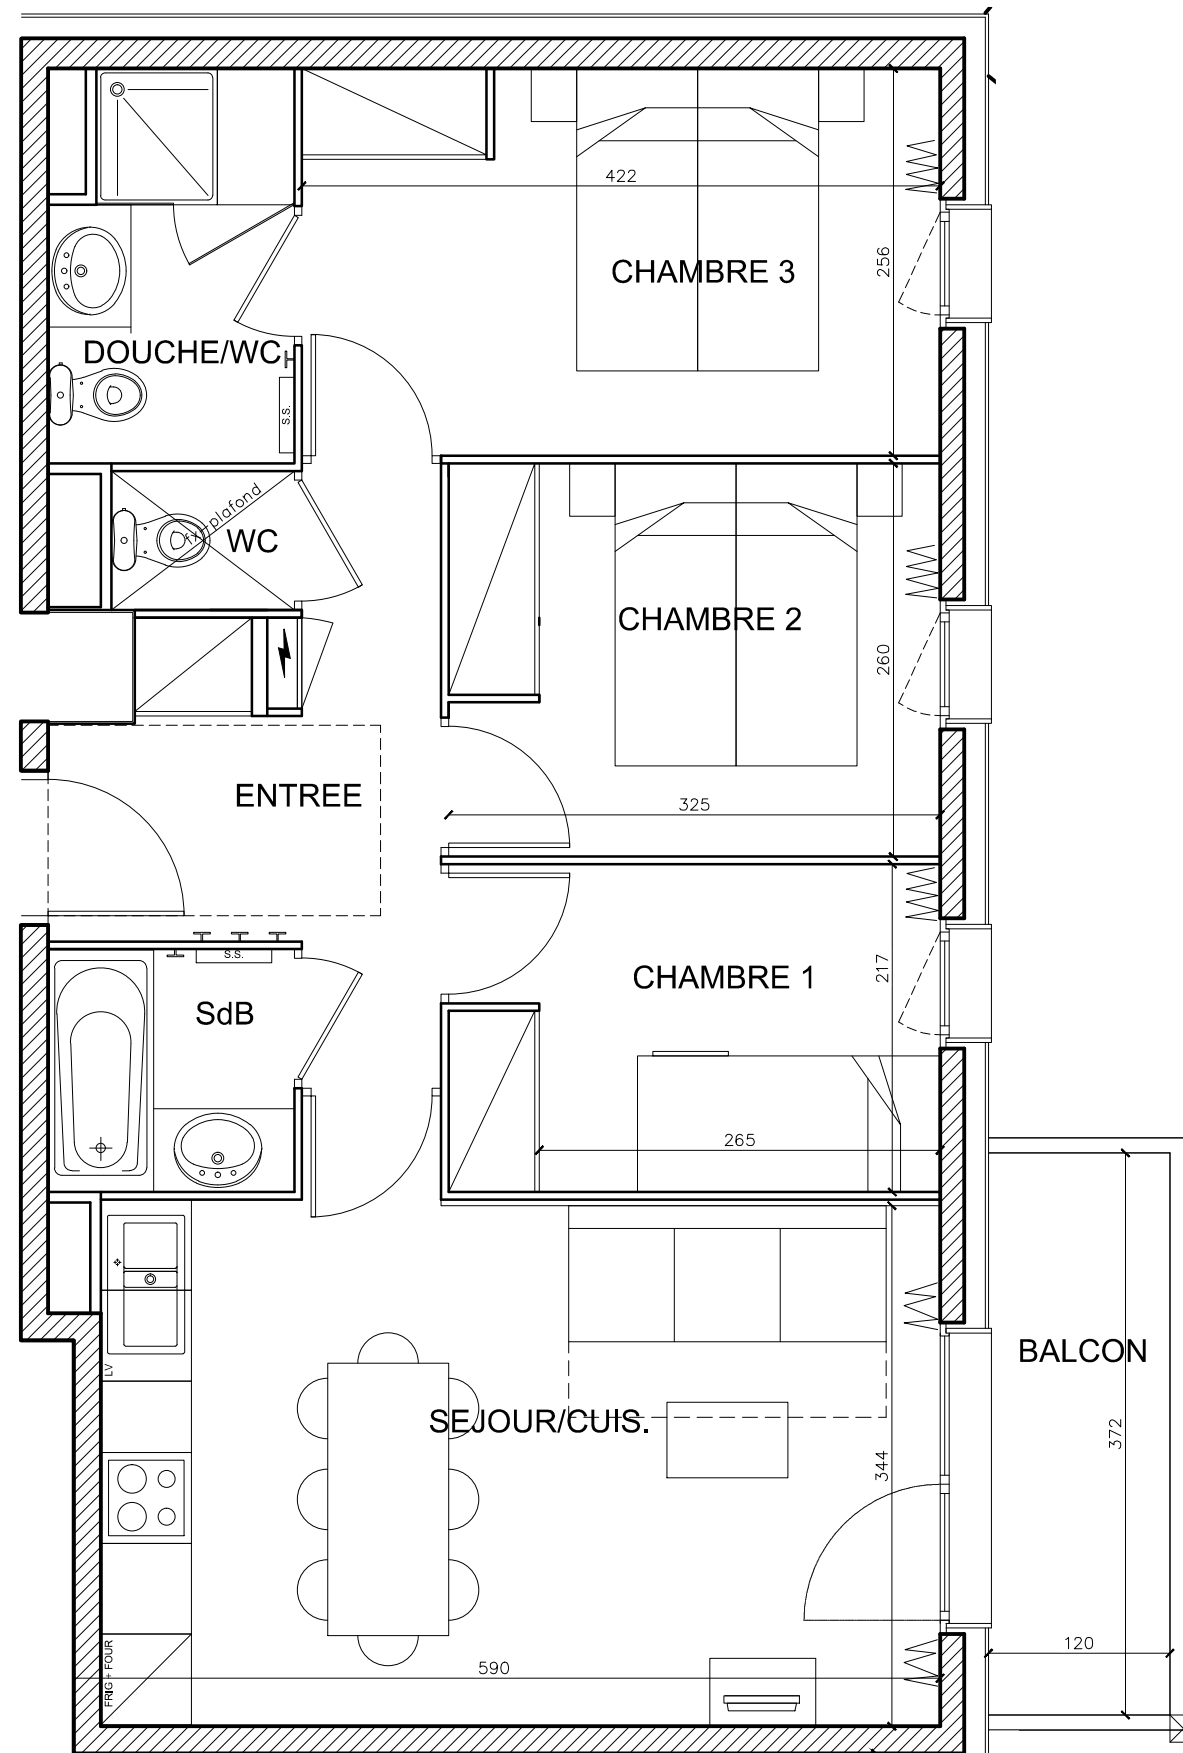

"Le Coeur des Loges"
Les Ménuires
Saint Martin de Belleville

| | |
|-----------|----------------------|
| T4 | B32 |
| Niveau +3 | 60.51 m ² |

| Pièces | Surface (en m ²) |
|--------------------------|------------------------------|
| Entrée | 6.77 |
| Séjour/Cuisine | 19.84 |
| Chambre 1 | 7.01 |
| Chambre 2 | 8.42 |
| Chambre 3 | 10.77 |
| SdB | 2.62 |
| Douche/WC | 3.97 |
| WC | 1.11 |
| SURFACE HABITABLE | 60.51 |
| SURFACE BALCON | 4,46 |

15/04/2016

- Les surfaces sont données sous réserve des impératifs techniques de construction et de tolérances d'exécution. De ce fait, les indications portées sur ces plans ne sont qu'approximatives.
- Nota : le mobilier est dessiné à titre indicatif.