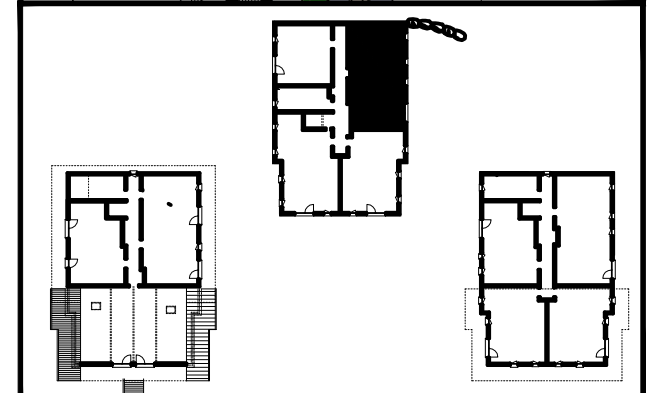

"Le Coeur des Loges"
Les Ménuires
Saint Martin de Belleville

| | |
|-----------|----------------------|
| T4 | B32 |
| Niveau +3 | 60.51 m ² |

| Pièces | Surface (en m ²) |
|--------------------------|------------------------------|
| Entrée | 6.77 |
| Séjour/Cuisine | 19.84 |
| Chambre 1 | 7.01 |
| Chambre 2 | 8.42 |
| Chambre 3 | 10.77 |
| SdB | 2.62 |
| Douche/WC | 3.97 |
| WC | 1.11 |
| SURFACE HABITABLE | 60.51 |
| SURFACE BALCON | 4,46 |

15/04/2016

- Les surfaces sont données sous réserve des impératifs techniques de construction et de tolérances d'exécution. De ce fait, les indications portées sur ces plans ne sont qu'approximatives.
- Nota : le mobilier est dessiné à titre indicatif.