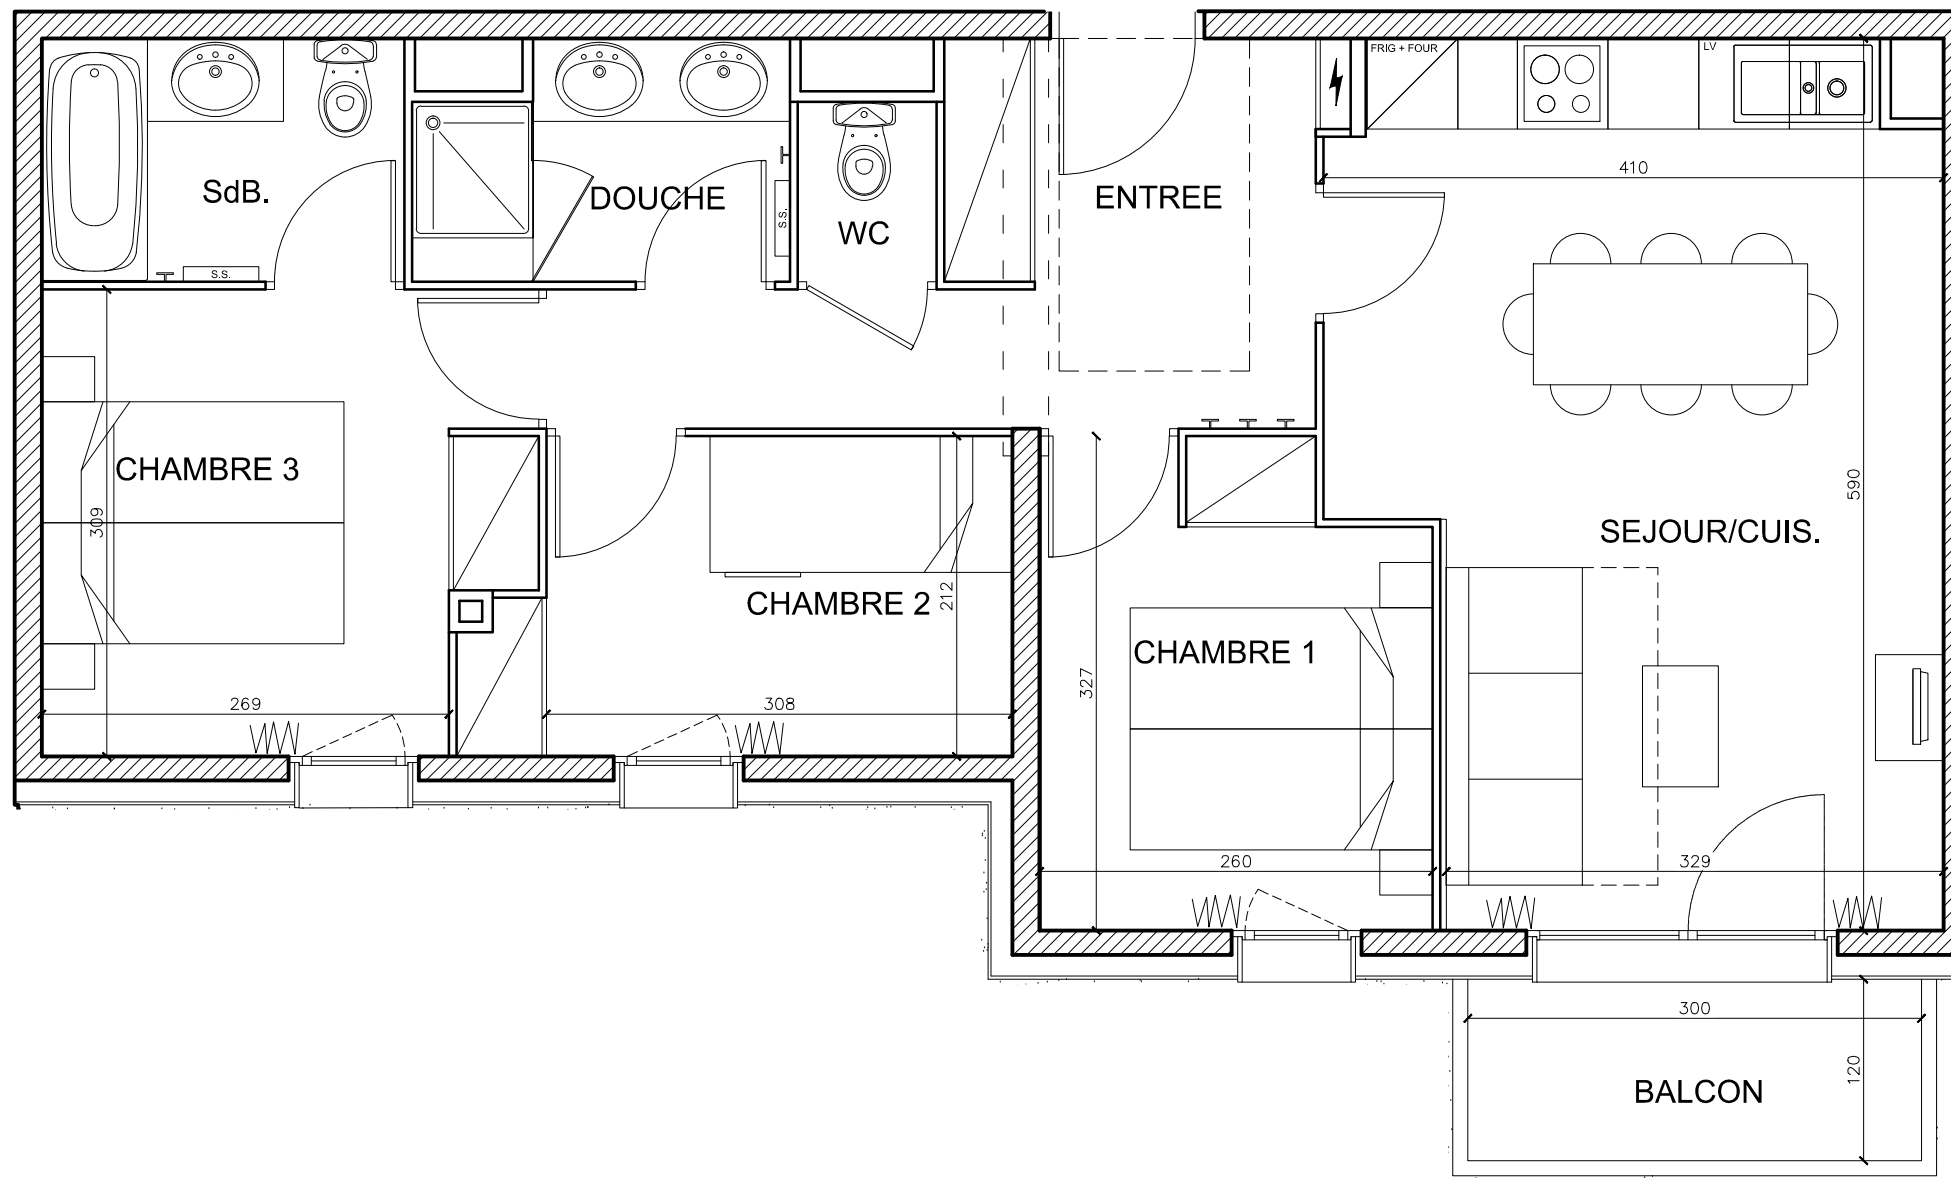

**"Le Coeur des Loges"**  
Les Ménuires  
Saint Martin de Belleville

T4	B12
Niveau +1	63.56 m <sup>2</sup>

Pièces	Surface (en m <sup>2</sup> )
Entrée	8.73
Séjour/Cuisine	21.56
Chambre 1	8.01
Chambre 2	7.15
Chambre 3	9.47
SdB	3.86
Douche	3.69
WC	1.09
<b>SURFACE HABITABLE</b>	<b>63.56</b>
<b>SURFACE BALCON</b>	<b>3,60</b>

15/04/2016

- Les surfaces sont données sous réserve des impératifs techniques de construction et de tolérances d'exécution. De ce fait, les indications portées sur ces plans ne sont qu'approximatives.  
- Nota : le mobilier est dessiné à titre indicatif.