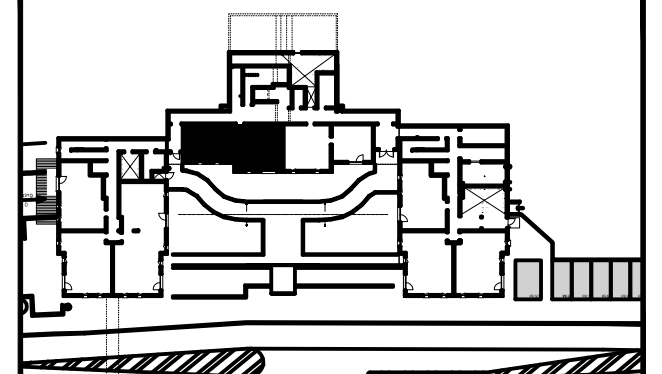

**"Le Coeur des Loges"**  
Les Ménuires  
Saint Martin de Belleville

T4	B12
Niveau +1	63.56 m <sup>2</sup>

Pièces	Surface (en m <sup>2</sup> )
Entrée	8.73
Séjour/Cuisine	21.56
Chambre 1	8.01
Chambre 2	7.15
Chambre 3	9.47
SdB	3.86
Douche	3.69
WC	1.09
<b>SURFACE HABITABLE</b>	<b>63.56</b>
<b>SURFACE BALCON</b>	<b>3,60</b>

15/04/2016

- Les surfaces sont données sous réserve des impératifs techniques de construction et de tolérances d'exécution. De ce fait, les indications portées sur ces plans ne sont qu'approximatives.  
- Nota : le mobilier est dessiné à titre indicatif.