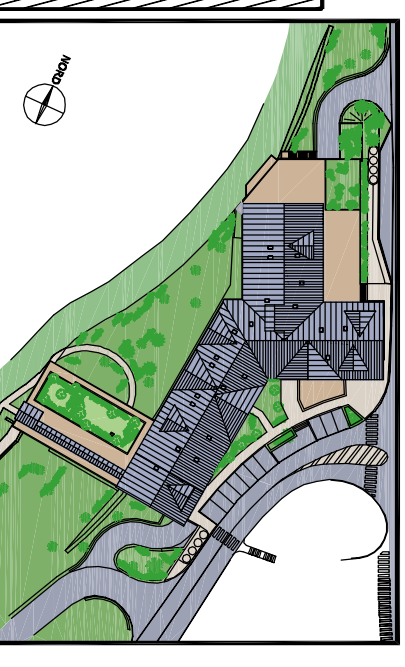

"Le Coeur des Loges"
Les Ménuires
Saint Martin de Belleville

T5	Var. A808-9
Niveau +8	87.15 m ²

Pièces	Surface (en m ²)
Entrée	4.57
Séjour/Cuisine	26.78
Chambre 1	8.50
SdB	2.58
WC1	1.07
Dégagement	5.15
SdB / WC	4.20
WC 2	1.09
Chambre 2	11.17
Chambre 3	8.60
Chambre 4	9.30
SdB/Douche Chambre 4	4.14
SURFACE HABITABLE	87.15
SURFACE BALCONS	13.01

02/02/2015

- Les surfaces sont données sous réserve des impératifs techniques de construction et de tolérance d'exécution. De ce fait, les indications portées sur ces plans ne sont qu'approximatives.
- Nota : le mobilier est dessiné à titre indicatif.