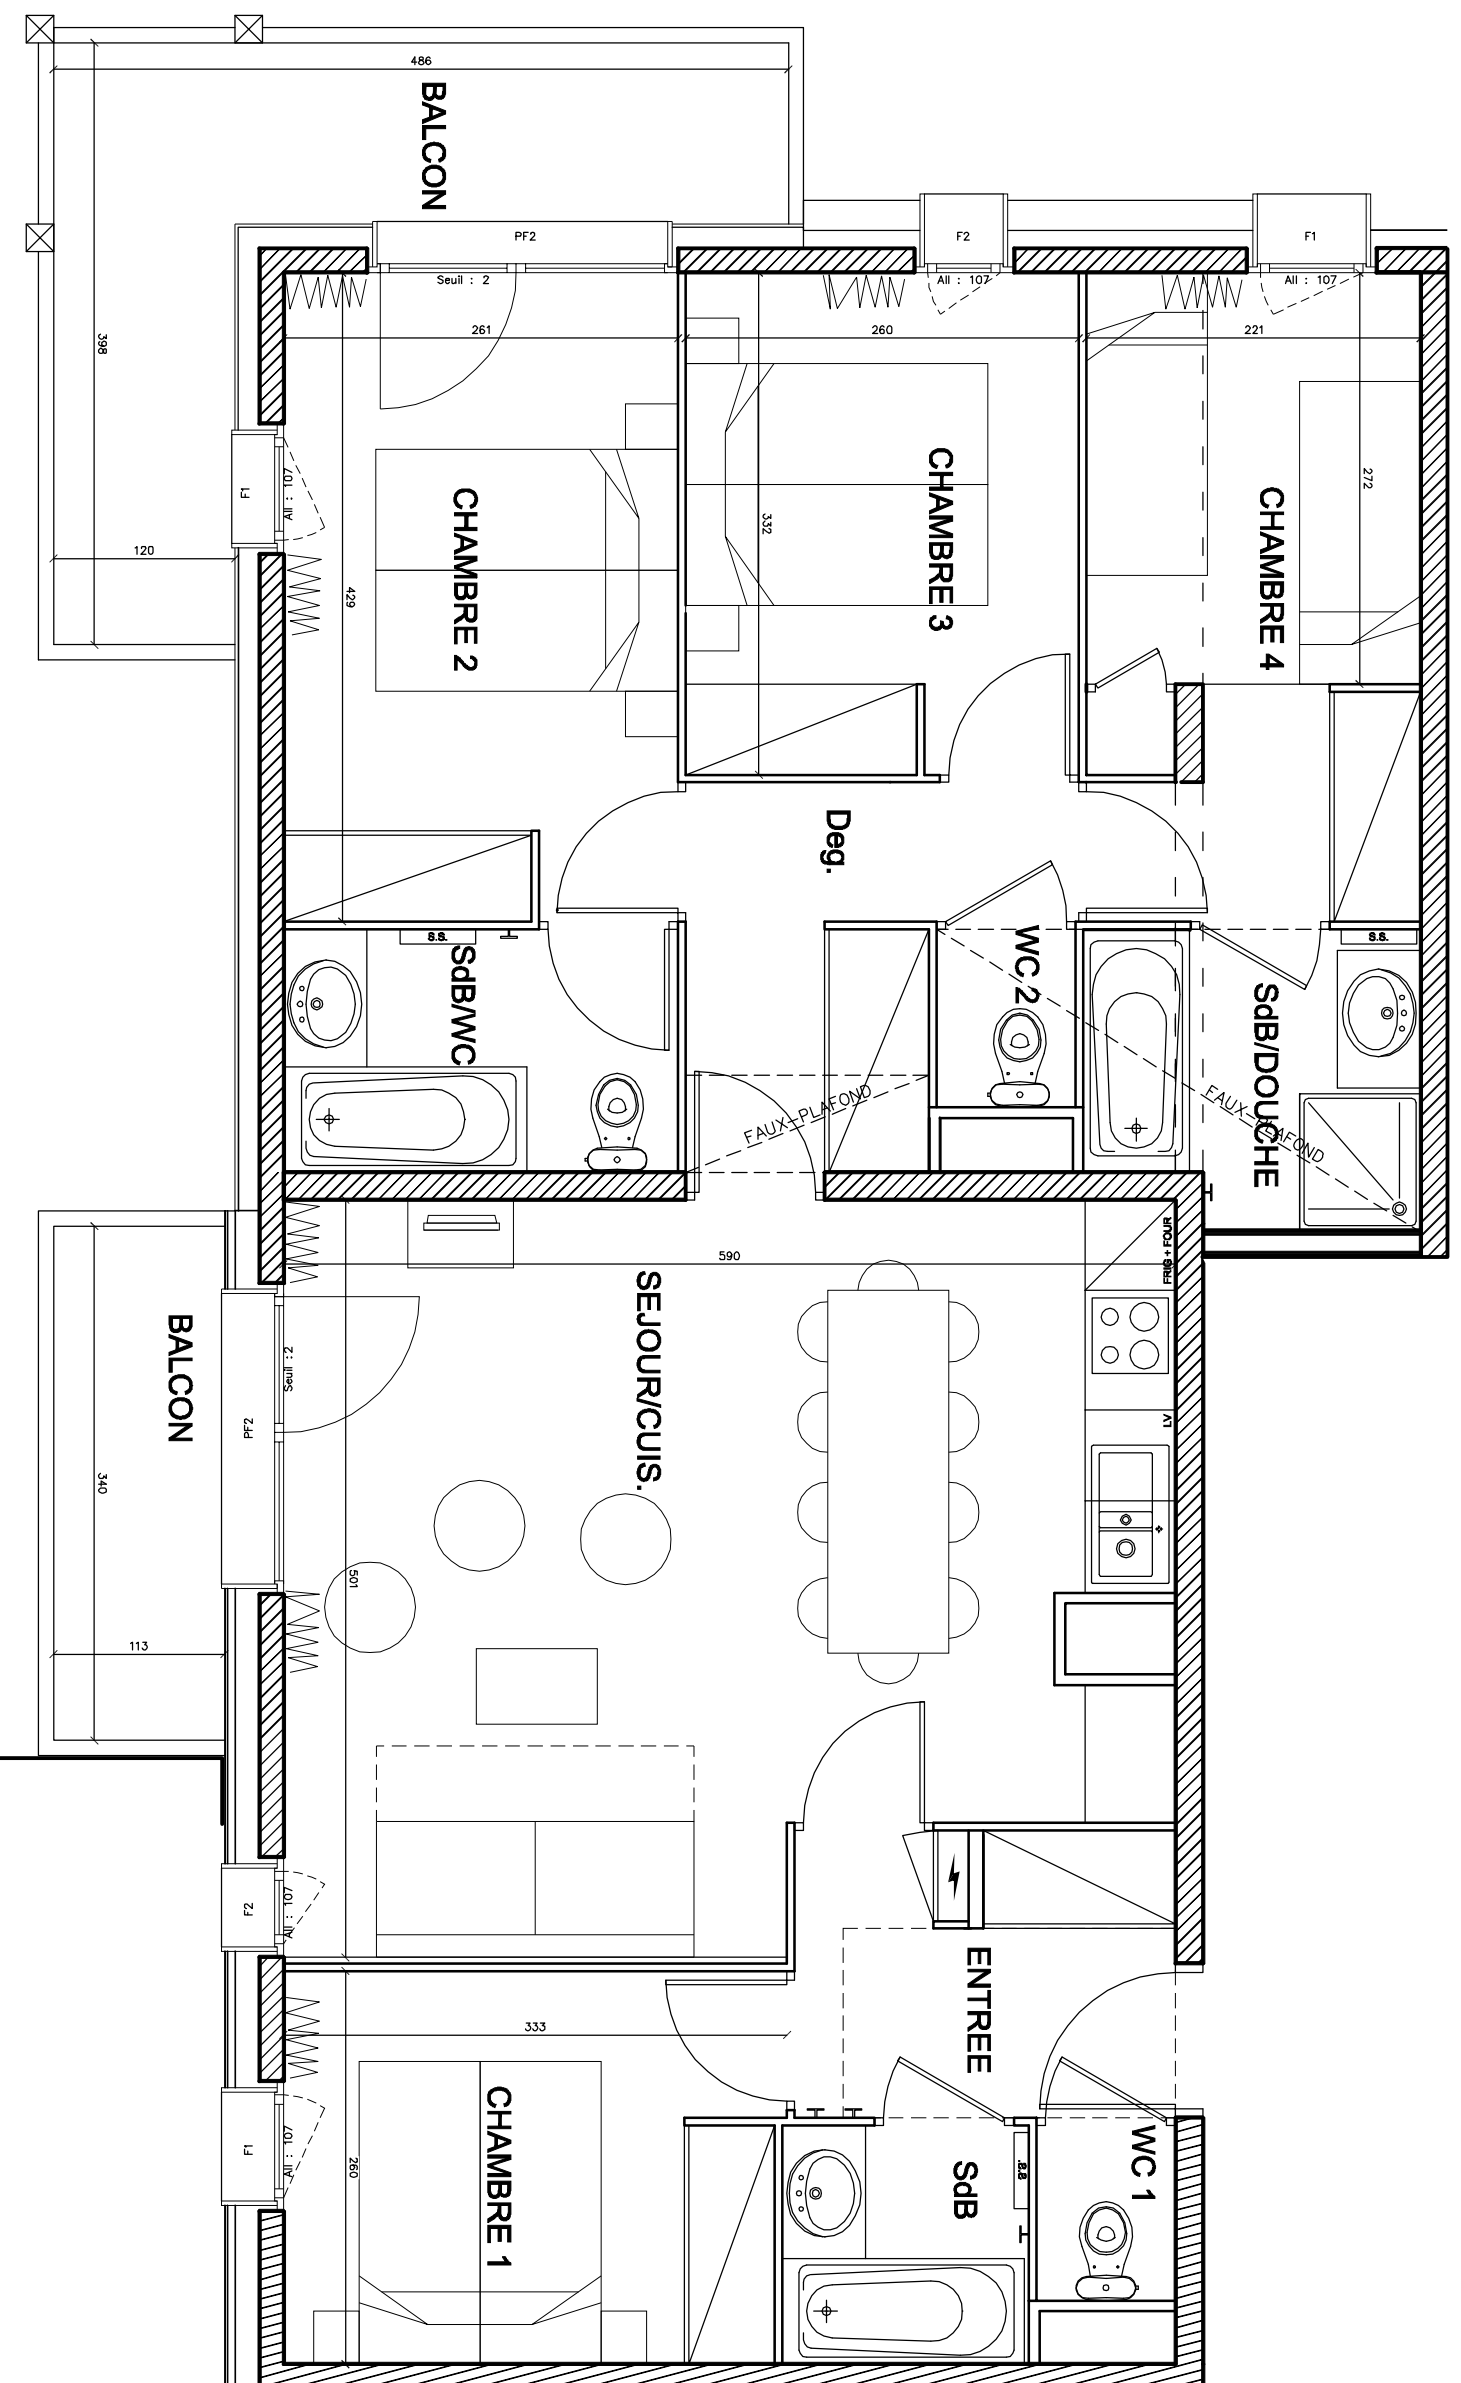

"Le Coeur des Loges"
Les Ménuires
Saint Martin de Belleville

T5	Var. A808-9
Niveau +8	87.15 m ²

Pièces	Surface (en m ²)
Entrée	4.57
Séjour/Cuisine	26.78
Chambre 1	8.50
SdB	2.58
WC1	1.07
Dégagement	5.15
SdB / WC	4.20
WC 2	1.09
Chambre 2	11.17
Chambre 3	8.60
Chambre 4	9.30
SdB/Douche Chambre 4	4.14
SURFACE HABITABLE	87.15
SURFACE BALCONS	13.01

02/02/2015

- Les surfaces sont données sous réserve des impératifs techniques de construction et de tolérance d'exécution. De ce fait, les indications portées sur ces plans ne sont qu'approximatives.
- Nota : le mobilier est dessiné à titre indicatif.