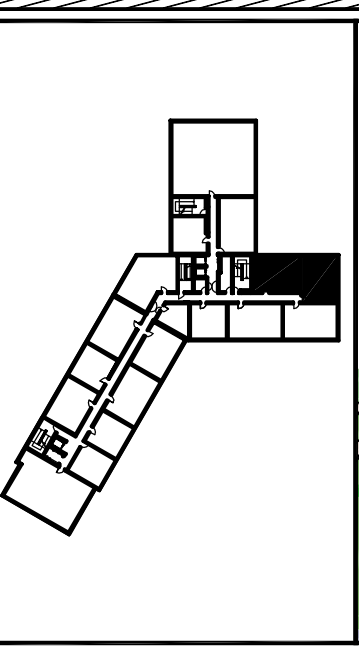

"Le Coeur des Loges"
Les Ménuires
Saint Martin de Belleville

T5	Var. A808-9
Niveau +8	87.15 m ²

Pièces	Surface (en m ²)
Entrée	4.57
Séjour/Cuisine	26.78
Chambre 1	8.50
SdB	2.58
WC1	1.07
Dégagement	5.15
SdB / WC	4.20
WC 2	1.09
Chambre 2	11.17
Chambre 3	8.60
Chambre 4	9.30
SdB/Douche Chambre 4	4.14
SURFACE HABITABLE	87.15
SURFACE BALCONS	13.01

02/02/2015

- Les surfaces sont données sous réserve des impératifs techniques de construction et de tolérance d'exécution. De ce fait, les indications portées sur ces plans ne sont qu'approximatives.
- Nota : le mobilier est dessiné à titre indicatif.