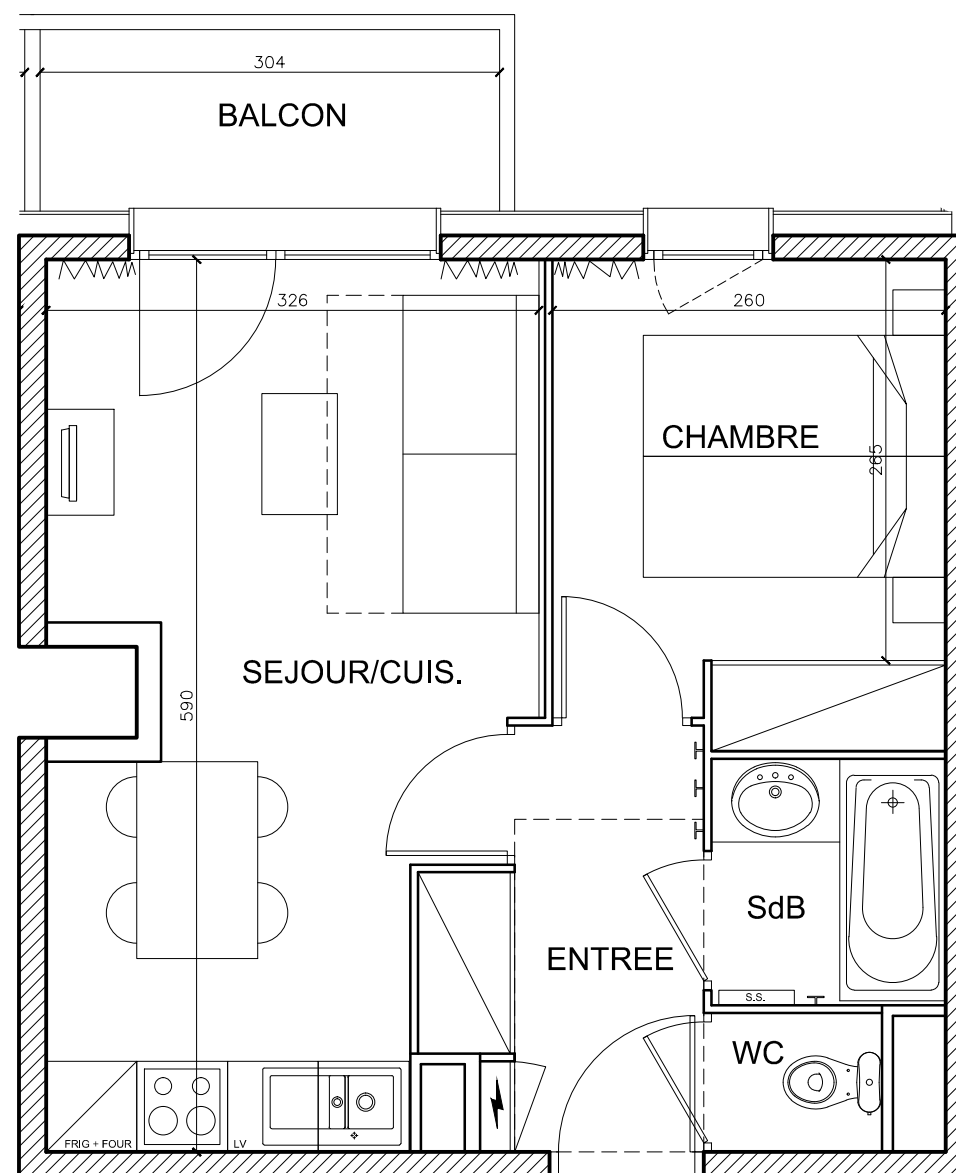

"Le Coeur des Loges"
Les Ménuires
Saint Martin de Belleville

| | |
|-----------|----------------------|
| T2 | A610 |
| Niveau +6 | 32.78 m ² |

| Pièces | Surface (en m ²) |
|--------------------------|------------------------------|
| Entrée | 4.29 |
| Séjour/Cuisine | 16.72 |
| Chambre | 8.20 |
| SdB | 2.53 |
| WC | 1.04 |
| SURFACE HABITABLE | 32.78 |
| SURFACE BALCON | 3,65 |

17/10/2014

- Les surfaces sont données sous réserves des impératifs techniques de construction et de tolérances d'exécution. De ce fait, les indications portées sur ces plans ne sont qu'approximatives.
- Nota : le mobilier est dessiné à titre indicatif.