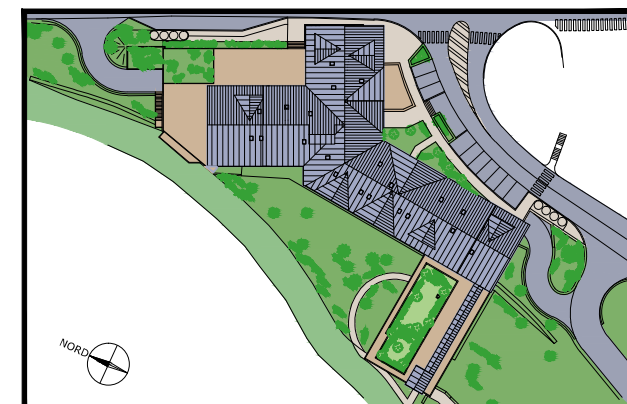

"Le Coeur des Loges"
Les Ménuires
Saint Martin de Belleville

| | |
|-----------|----------------------|
| T2 | A610 |
| Niveau +6 | 32.78 m ² |

| Pièces | Surface (en m ²) |
|--------------------------|------------------------------|
| Entrée | 4.29 |
| Séjour/Cuisine | 16.72 |
| Chambre | 8.20 |
| SdB | 2.53 |
| WC | 1.04 |
| SURFACE HABITABLE | 32.78 |
| SURFACE BALCON | 3,65 |

17/10/2014

- Les surfaces sont données sous réserves des impératifs techniques de construction et de tolérances d'exécution. De ce fait, les indications portées sur ces plans ne sont qu'approximatives.
- Nota : le mobilier est dessiné à titre indicatif.