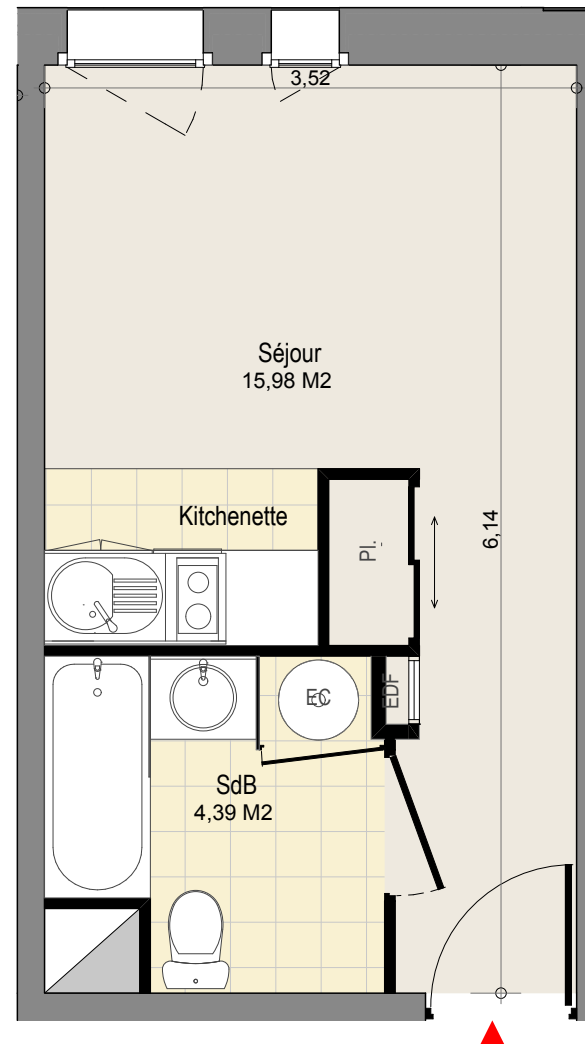

._ Séjour	15,98
._ SdB	4,39
SURFACE HABITABLE	20,37 m²

Echelle graphique:

Date: 03/07/2014

5ème Etage

Des modifications sont susceptibles d'être apportées à ce plan en fonction des nécessités techniques de la réalisation, tant en ce qui concerne les dimensions libres qu'en ce qui concerne les équipements.

Les surfaces indiquées sont approximatives et pourront varier dans la limite de 5%.

Les retombées, soffites, faux-plafonds ainsi que les emplacements des équipements électriques et sanitaires ne sont pas tous figurés, ou le sont à titre indicatif.