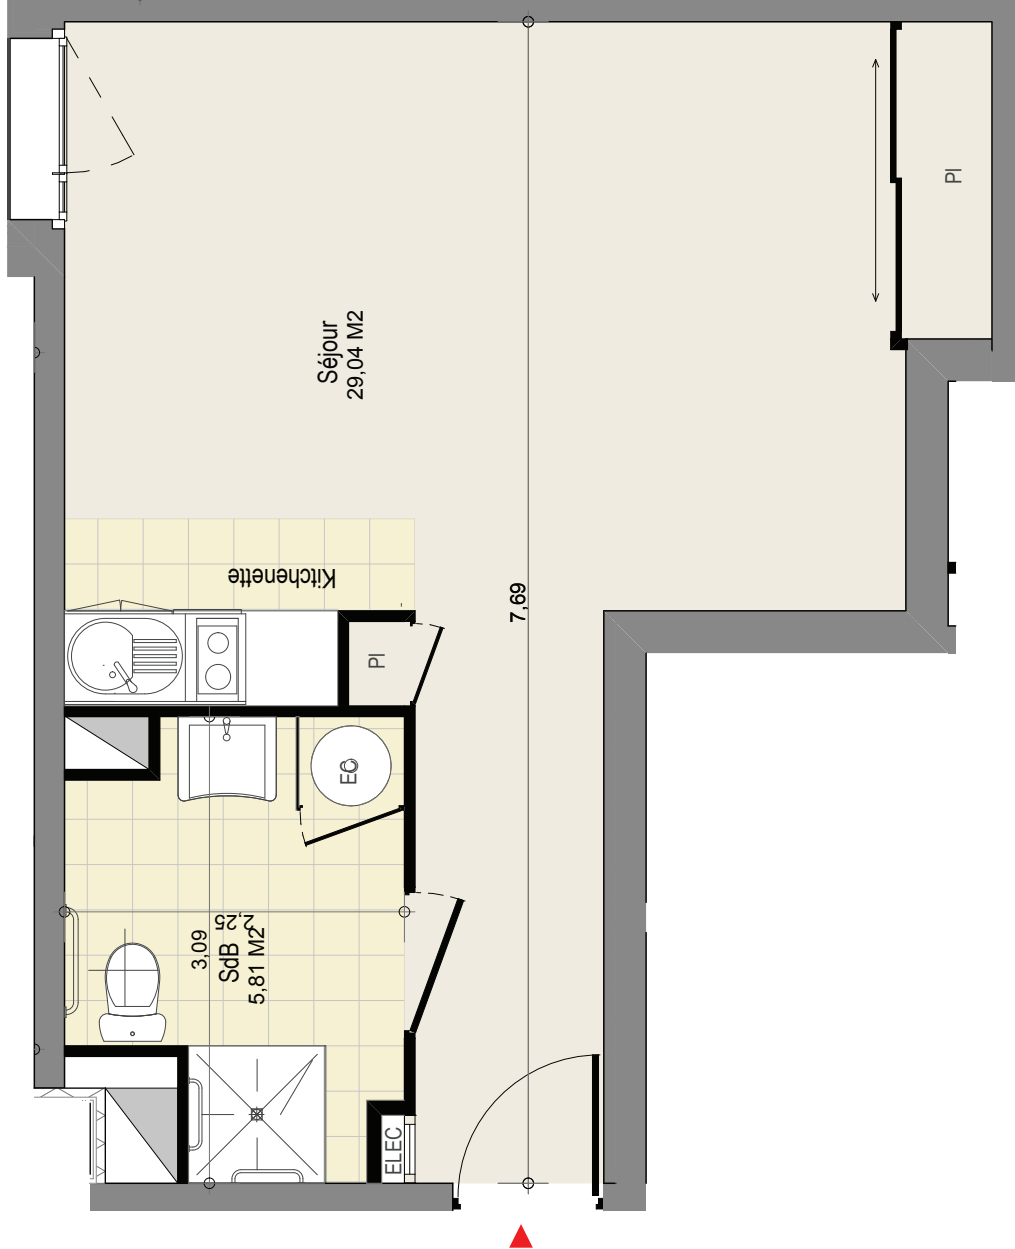

Résidence de tourisme

Rue Marcel Tribut - 37000 TOURS

Appartement 209 -

T1bis

2ème Etage

- Séjour	29,04
- SdB	5,81
SURFACE HABITABLE	34,85 m²

Logement PMR

Echelle graphique:

0 1 3m

Date: 17/07/2014

Document non contractuel

2ème Etage

Des modifications sont susceptibles d'être apportées à ce plan en fonction des nécessités techniques de la réalisation, tant en ce qui concerne les dimensions libres qu'en ce qui concerne les équipements.
Les surfaces indiquées sont approximatives et pourront varier dans la limite de 5%.
Les retombées, soffites, faux-plafonds ainsi que les emplacements des équipements électriques et sanitaires ne sont pas tous figurés, ou le sont à titre indicatif.