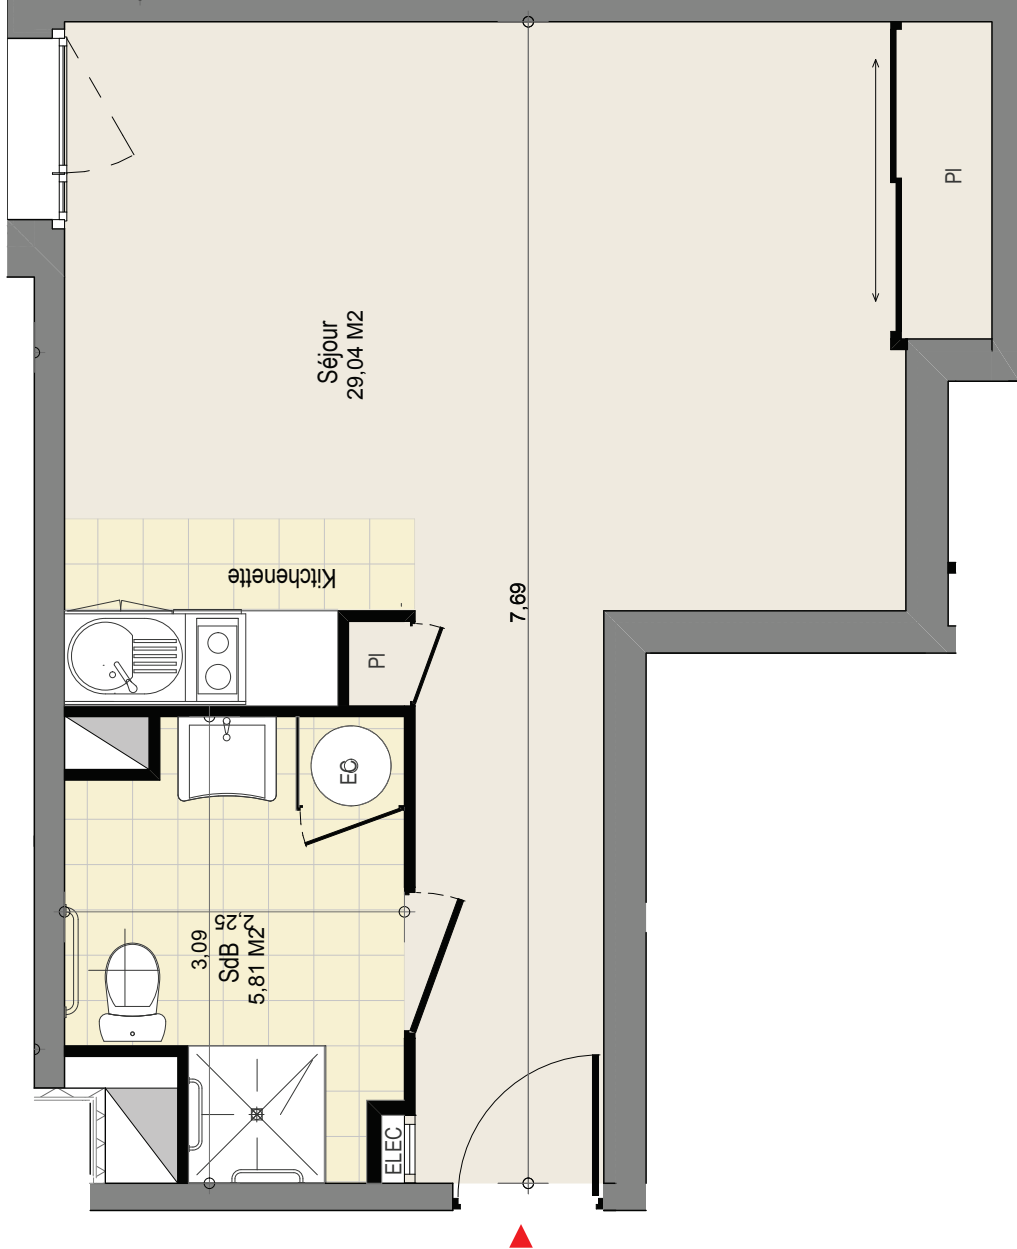

Résidence de tourisme

Rue Marcel Tribut - 37000 TOURS

Appartement 110 -

T1bis

1er Etage

- Séjour	29,04
- SdB	5,81
SURFACE HABITABLE	34,85 m²

Logement PMR

Echelle graphique:

Date: 17/07/2014

Document non contractuel

1er Etage

Des modifications sont susceptibles d'être apportées à ce plan en fonction des nécessités techniques de la réalisation, tant en ce qui concerne les dimensions libres qu'en ce qui concerne les équipements.
Les surfaces indiquées sont approximatives et pourront varier dans la limite de 5%.
Les retombées, soffites, faux-plafonds ainsi que les emplacements des équipements électriques et sanitaires ne sont pas tous figurés, ou le sont à titre indicatif.