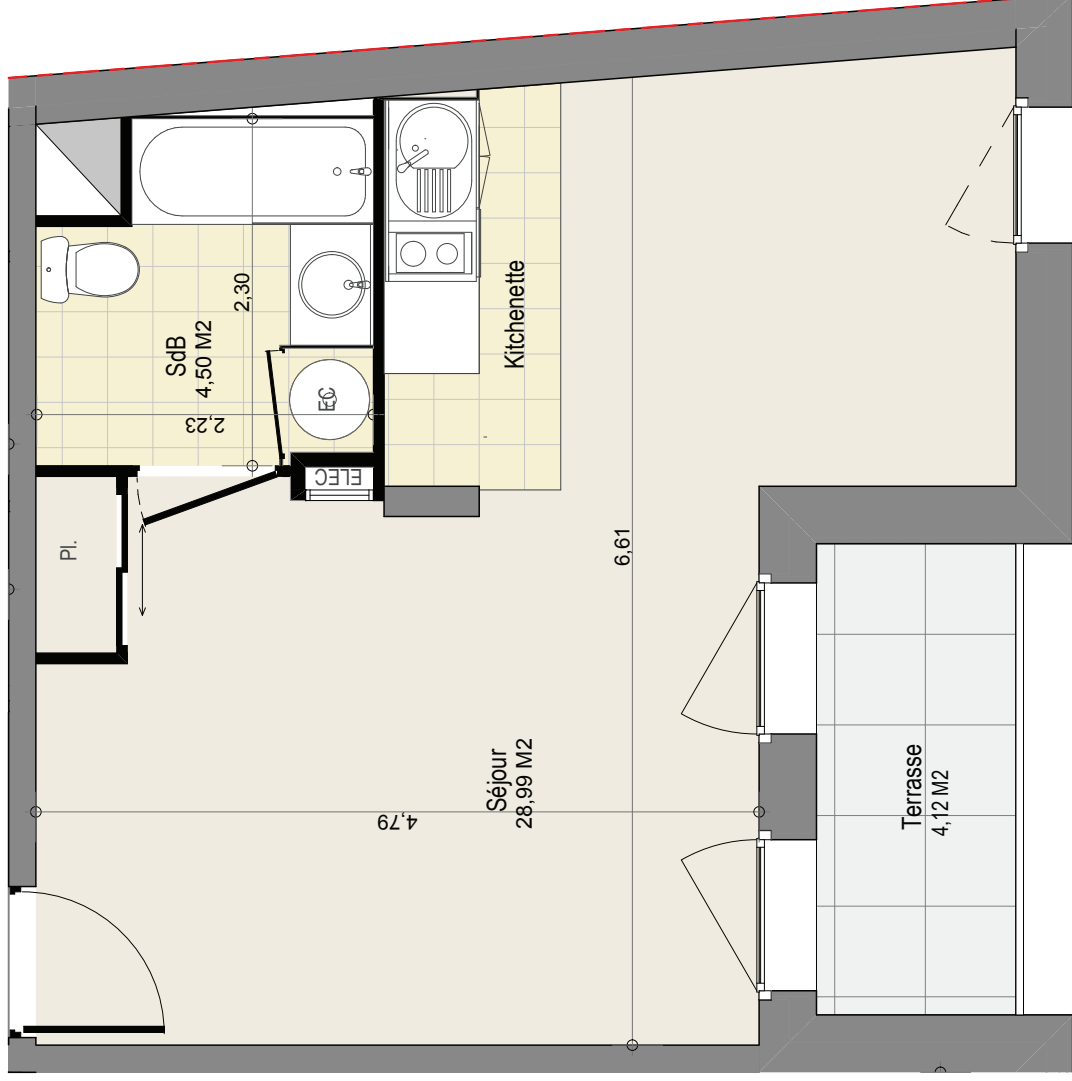

Résidence de tourisme

Rue Marcel Tribut - 37000 TOURS

Appartement 108 -

T1bis

1er Etage

- Séjour	28,99
- SdB	4,50
SURFACE HABITABLE	33,49 m²
- Terrasse	4,12

Echelle graphique:

0 1 3m

Date: 17/07/2014

Document non contractuel

1er Etage

Des modifications sont susceptibles d'être apportées à ce plan en fonction des nécessités techniques de la réalisation, tant en ce qui concerne les dimensions libres qu'en ce qui concerne les équipements.
Les surfaces indiquées sont approximatives et pourront varier dans la limite de 5%.
Les retombées, soffites, faux-plafonds ainsi que les emplacements des équipements électriques et sanitaires ne sont pas tous figurés, ou le sont à titre indicatif.