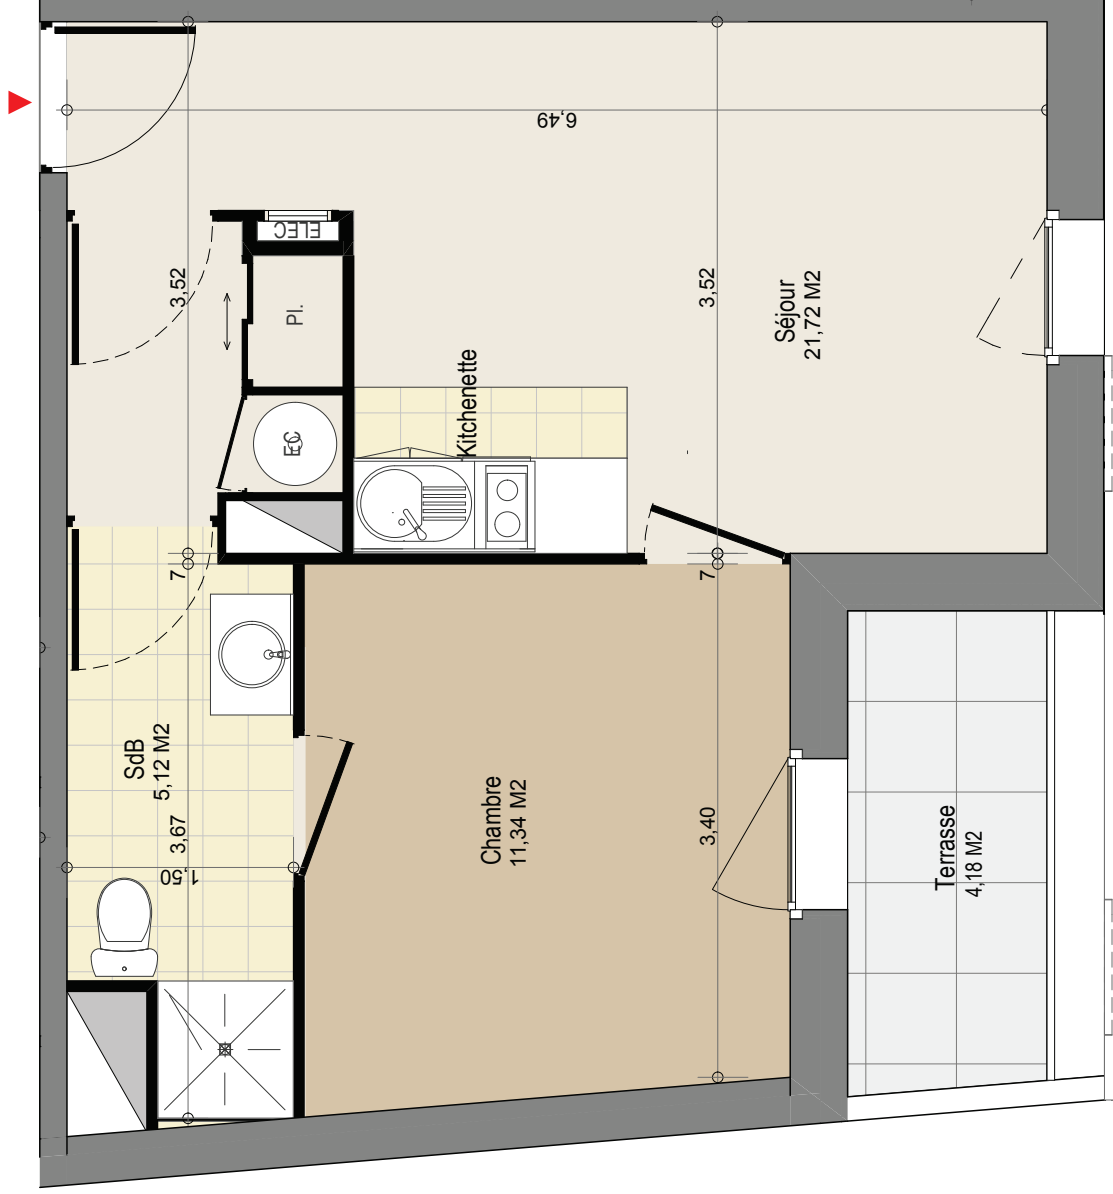

EXEO
promotion

40 rue André Dessaux
45400 FLEURY-LES-AUBRAIS

Nemea
Appart'Hotel

Résidence de tourisme

Rue Marcel Tribut - 37000 TOURS

Appartement 103 -

T2

1er Etage

- Séjour	21,72
- Chambre	11,34
- SdB	5,12
SURFACE HABITABLE	38,18 m²

Echelle graphique:

0 1 3m

Date: 17/07/2014

Document non contractuel

1er Etage

Des modifications sont susceptibles d'être apportées à ce plan en fonction des nécessités techniques de la réalisation, tant en ce qui concerne les dimensions libres qu'en ce qui concerne les équipements.
Les surfaces indiquées sont approximatives et pourront varier dans la limite de 5%.
Les retombées, soffites, faux-plafonds ainsi que les emplacements des équipements électriques et sanitaires ne sont pas tous figurés, ou le sont à titre indicatif.