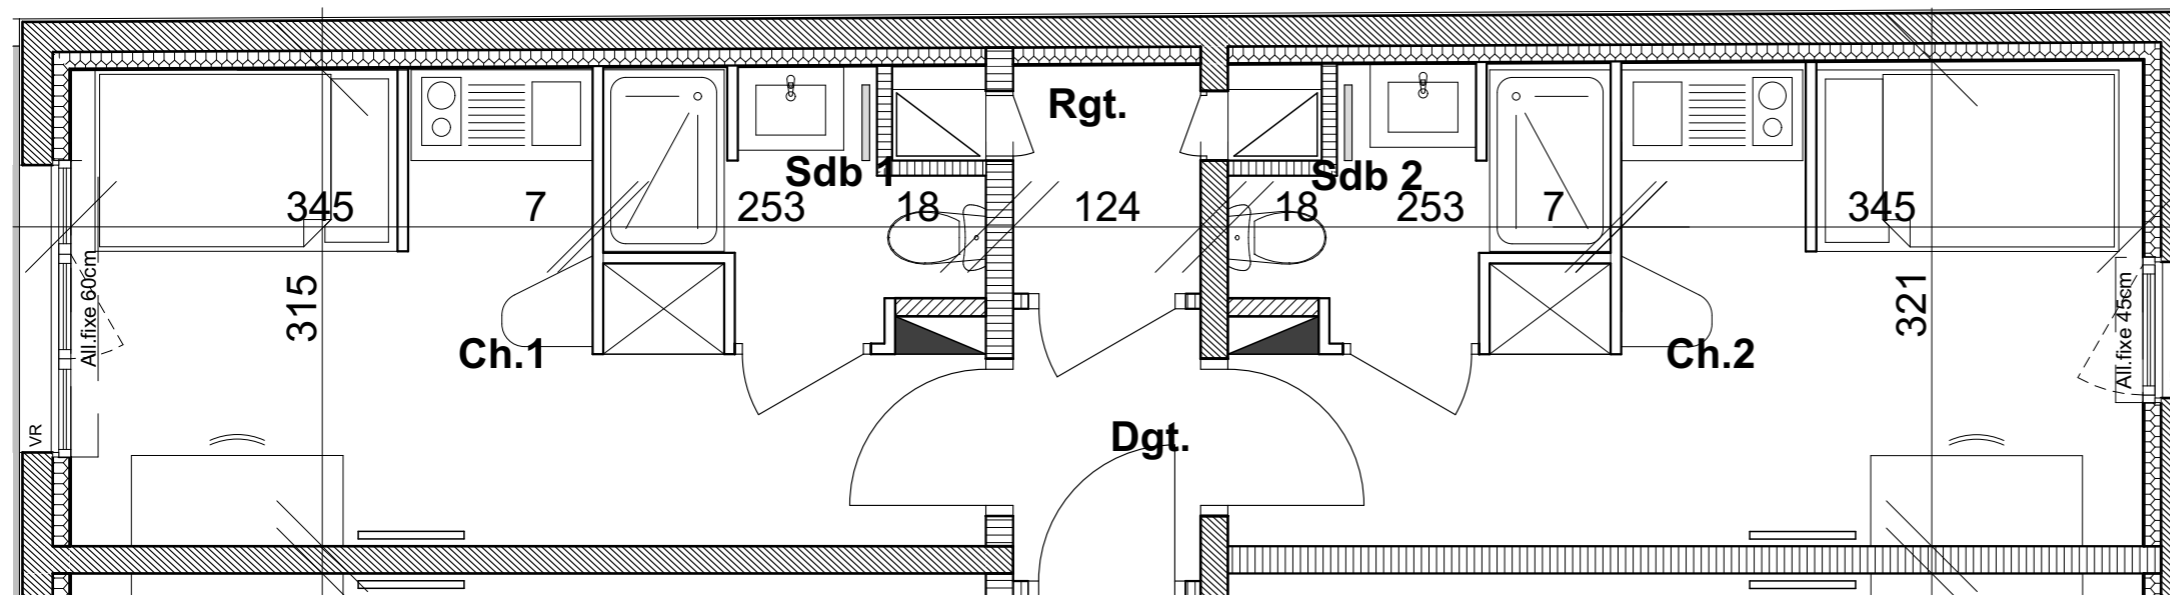

Résidence étudiante de 120 chambres

Rue des Tonneliers
14000 Caen

Chambres
n°109 1er Etage

Ch.1	14,59
Ch.2	14,75
Dgt.	2,23
Rgt.	1,87
Sdb 1	3,34
Sdb 2	3,38
Surface habitable	40,16 m²

	sèche serviettes
	radiateur
	tableau électrique
	volet roulant

Date
20/09/2019

Indice
1

Echelle

Des modifications sont susceptibles d'être apportées à ce plan en fonction des nécessités techniques ou réglementaires de la réalisation, tant en ce qui concerne les dimensions libres, que l'équipement. Les surfaces, les hauteurs sous plafond ainsi que les hauteurs de seuils ou d'allèges indiquées sont approximatives. Les retombées, soffites, faux-plafonds, trappes de visite, ainsi que l'emplacement des descentes d'eaux pluviales, des équipements sanitaires ne sont pas tous figurés ou le sont à titre indicatif.