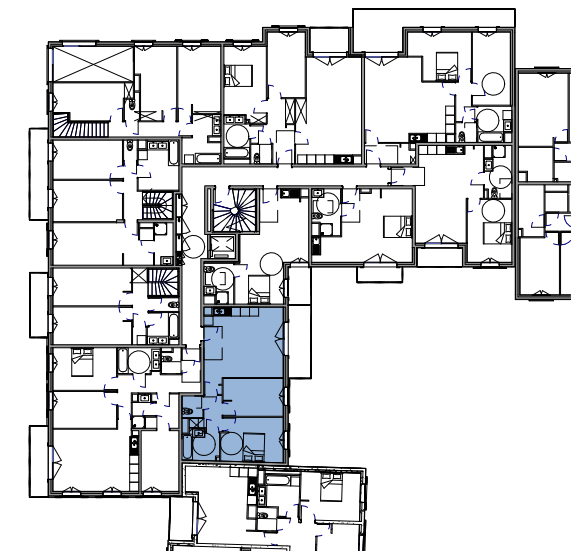

Appartement D11

T3, R+1

Pièces	Surfaces
Séjour/Cuisine	25.45 m ²
Chambre 1	12.06 m ²
Chambre 2	9.94 m ²
SDB	4.68 m ²
Dgt	3.44 m ²
WC	1.96 m ²
Surface Totale habitable	57.52 m²

Balcon	7.23 m ²
Surface Totale extérieure	7.23 m²