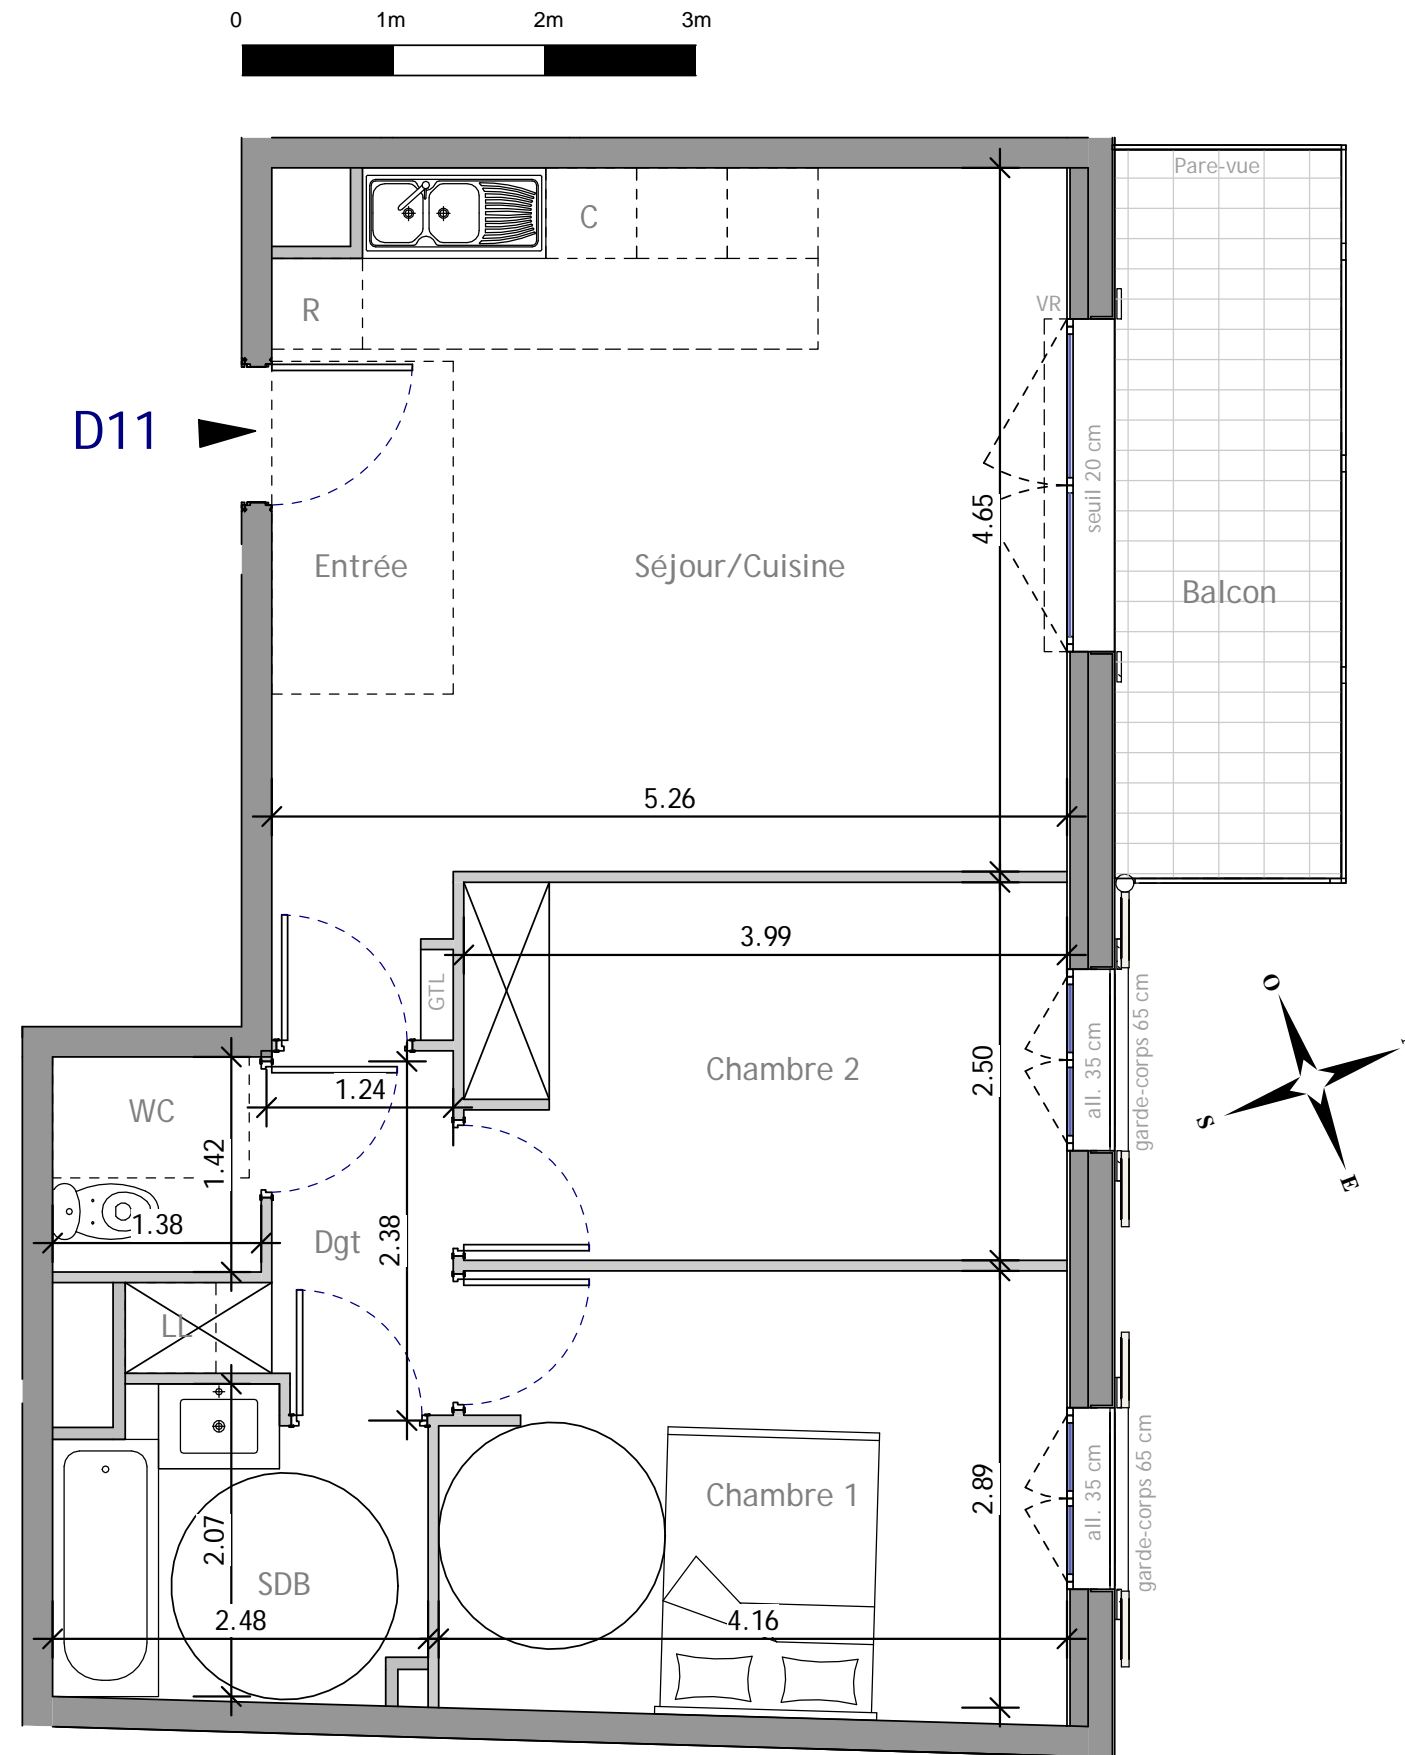

Appartement D11

T3, R+1

Pièces	Surfaces
Séjour/Cuisine	25.45 m ²
Chambre 1	12.06 m ²
Chambre 2	9.94 m ²
SDB	4.68 m ²
Dgt	3.44 m ²
WC	1.96 m ²
Surface Totale habitable	57.52 m²

Balcon	7.23 m ²
Surface Totale extérieure	7.23 m²