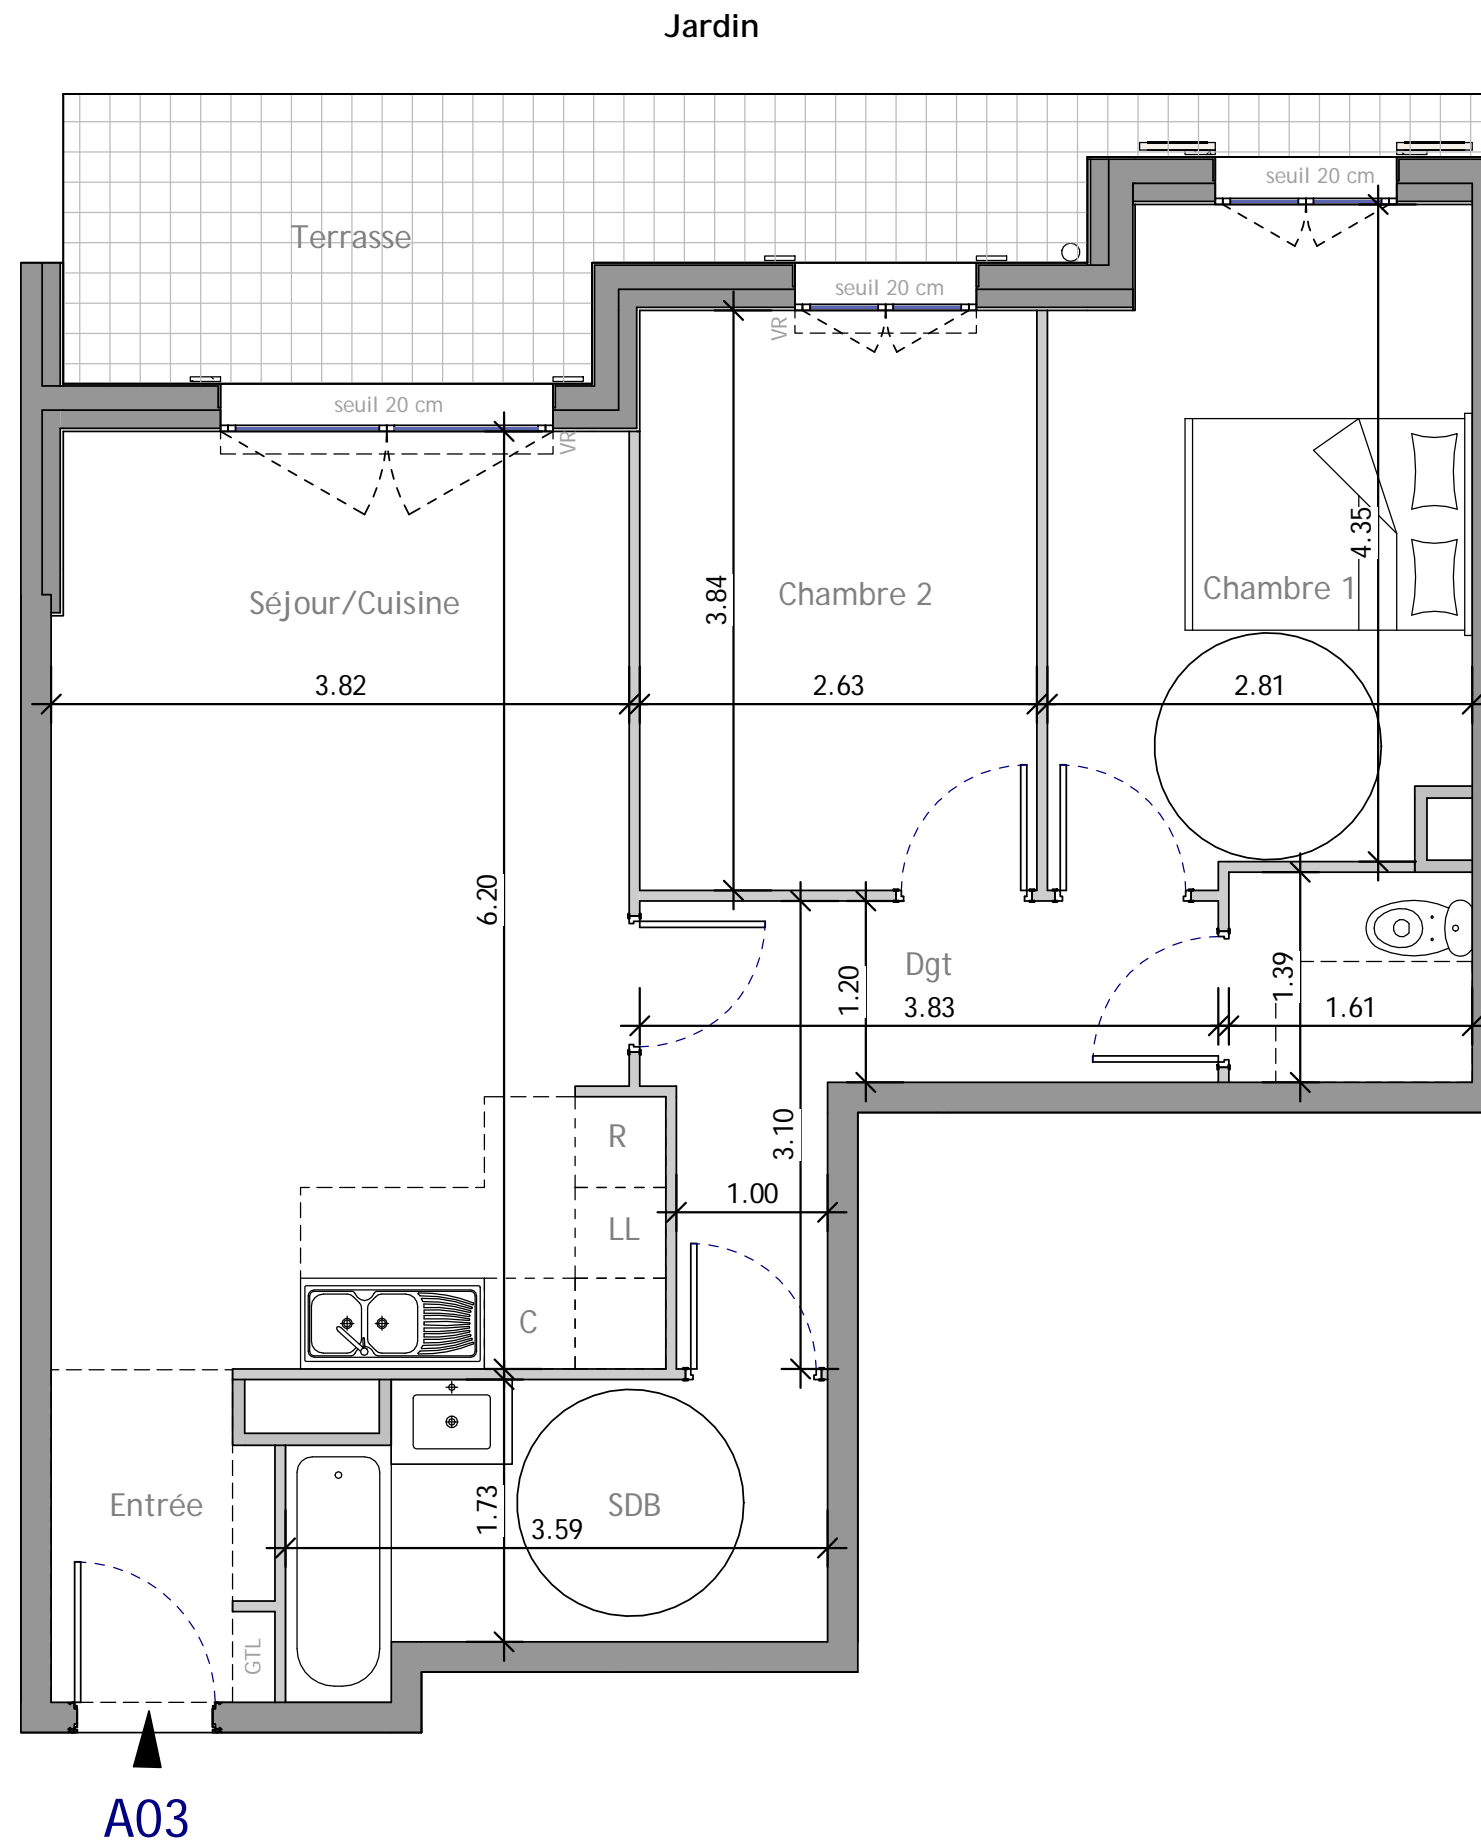

Appartement A03

T3,RDC

Pièces	Surfaces
--------	----------

Sejour/cuisine	24.04 m ²
Chambre 1	11.83 m ²
Chambre 2	10.07 m ²
Dgt	6.49 m ²
SDB	6.20 m ²
Entree	3.10 m ²
WC	2.24 m ²
Surface Totale habitable	63.96 m²

Jardin	132.07 m ²
Terrasse	11.46 m ²
Surface totale extérieure	143.53 m²

Jardin

Nom du réservataire:

Date:

Visa réservataire:

Visa réservant:

Appartement A03

T3, RDC

Pièces	Surfaces
--------	----------

Sejour/cuisine	24.04 m ²
Chambre 1	11.83 m ²
Chambre 2	10.07 m ²
Dgt	6.49 m ²
SDB	6.20 m ²
Entree	3.10 m ²
WC	2.24 m ²
Surface Totale habitable	63.96 m²

Jardin	132.07 m ²
Terrasse	11.46 m ²
Surface totale extérieure	143.53 m²