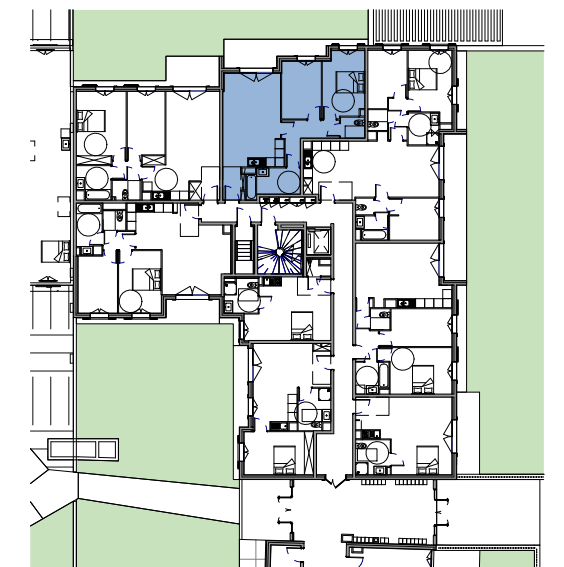

Appartement A03

T3,RDC

Pièces	Surfaces
--------	----------

Sejour/cuisine	24.04 m ²
Chambre 1	11.83 m ²
Chambre 2	10.07 m ²
Dgt	6.49 m ²
SDB	6.20 m ²
Entree	3.10 m ²
WC	2.24 m ²
Surface Totale habitable	63.96 m²

Jardin	132.07 m ²
Terrasse	11.46 m ²
Surface totale extérieure	143.53 m²

Jardin

Nom du réservataire:

Date:

Visa réservataire:

Visa réservant:

Appartement A03

T3, RDC

Pièces	Surfaces
--------	----------

Sejour/cuisine	24.04 m ²
Chambre 1	11.83 m ²
Chambre 2	10.07 m ²
Dgt	6.49 m ²
SDB	6.20 m ²
Entree	3.10 m ²
WC	2.24 m ²
Surface Totale habitable	63.96 m²

Jardin	132.07 m ²
Terrasse	11.46 m ²
Surface totale extérieure	143.53 m²