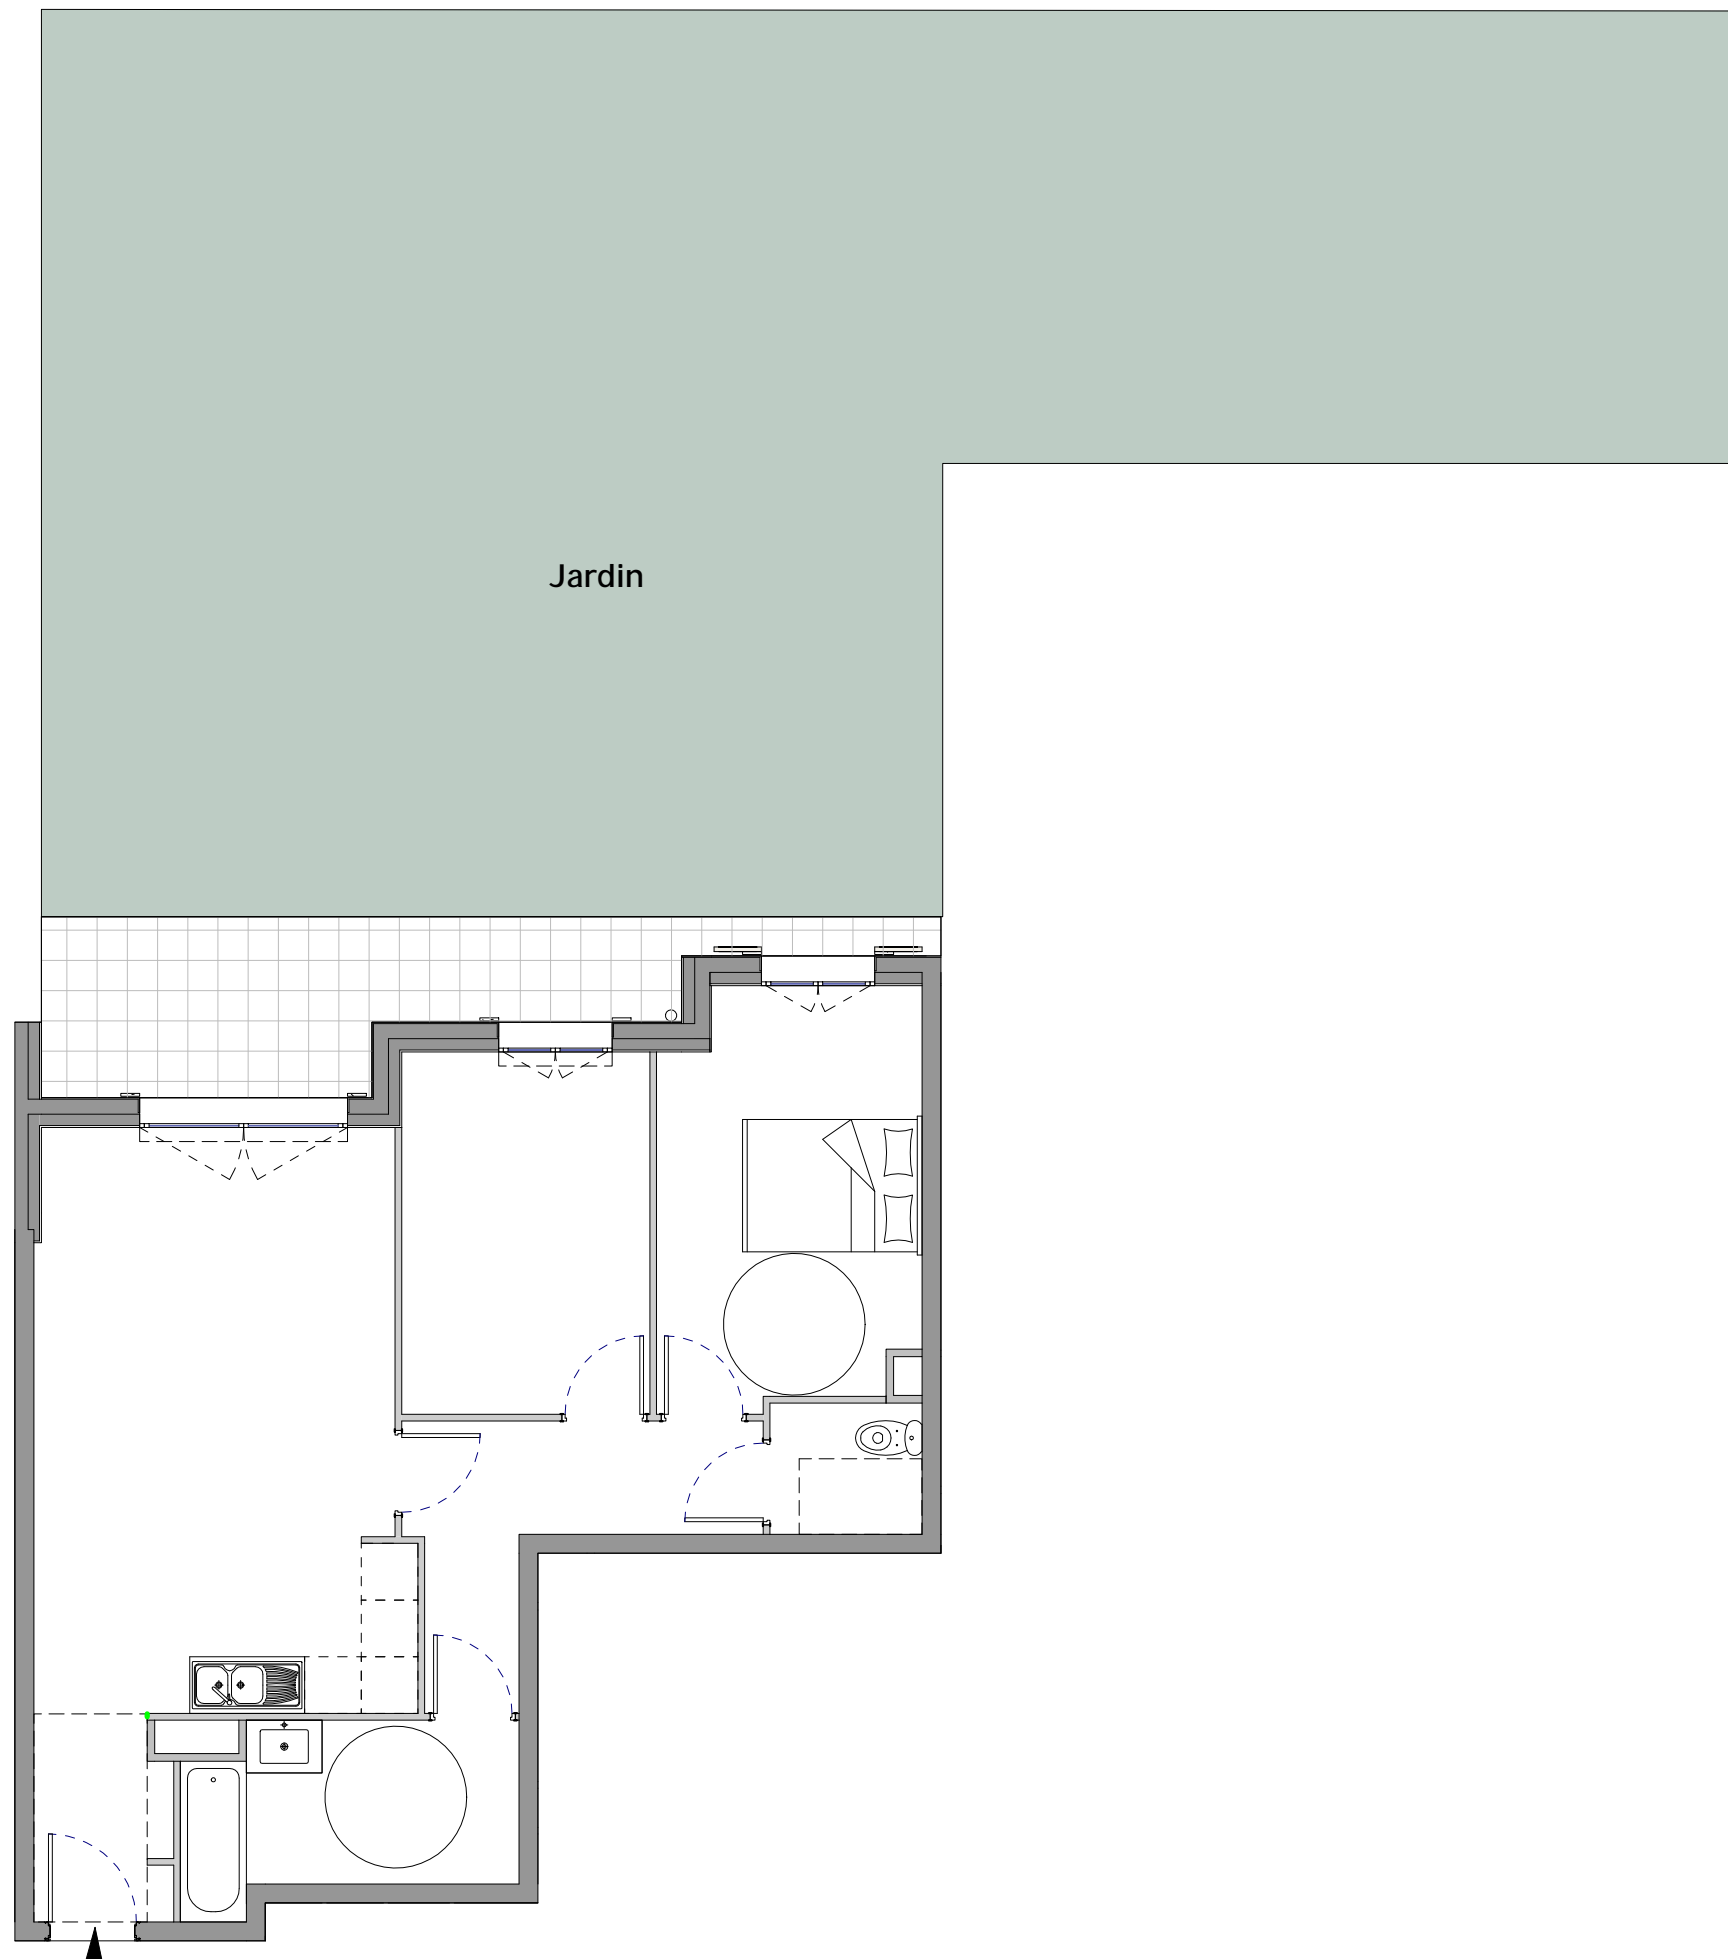

Appartement A03

T3,RDC

Pièces	Surfaces
--------	----------

Sejour/cuisine	24.04 m ²
Chambre 1	11.83 m ²
Chambre 2	10.07 m ²
Dgt	6.49 m ²
SDB	6.20 m ²
Entree	3.10 m ²
WC	2.24 m ²
Surface Totale habitable	63.96 m²

Jardin	132.07 m ²
Terrasse	11.46 m ²
Surface totale extérieure	143.53 m²

Jardin

Nom du réservataire:

Date:

Visa réservataire:

Visa réservant:

Appartement A03

T3, RDC

Pièces	Surfaces
--------	----------

Sejour/cuisine	24.04 m ²
Chambre 1	11.83 m ²
Chambre 2	10.07 m ²
Dgt	6.49 m ²
SDB	6.20 m ²
Entree	3.10 m ²
WC	2.24 m ²
Surface Totale habitable	63.96 m²

Jardin	132.07 m ²
Terrasse	11.46 m ²
Surface totale extérieure	143.53 m²