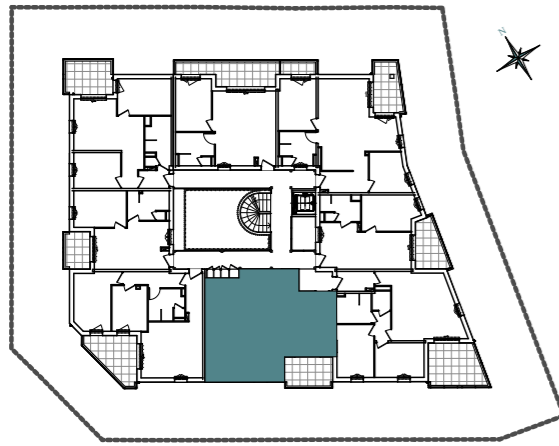

LOCALISATION

2^{ème} Etage
Lot 24
 T3

TABLEAU DES SURFACES

2 ^{ème} Etage - Lot 24 - T3	
Buanderie	2,0
Chambre 1	11,9
Chambre 2	11,6
Dégagement	3,2
SDB	4,6
Séjours/Repas	28,9
	62,2 m²
Terrasse	8,9

Date d'édition : 03/07/2017