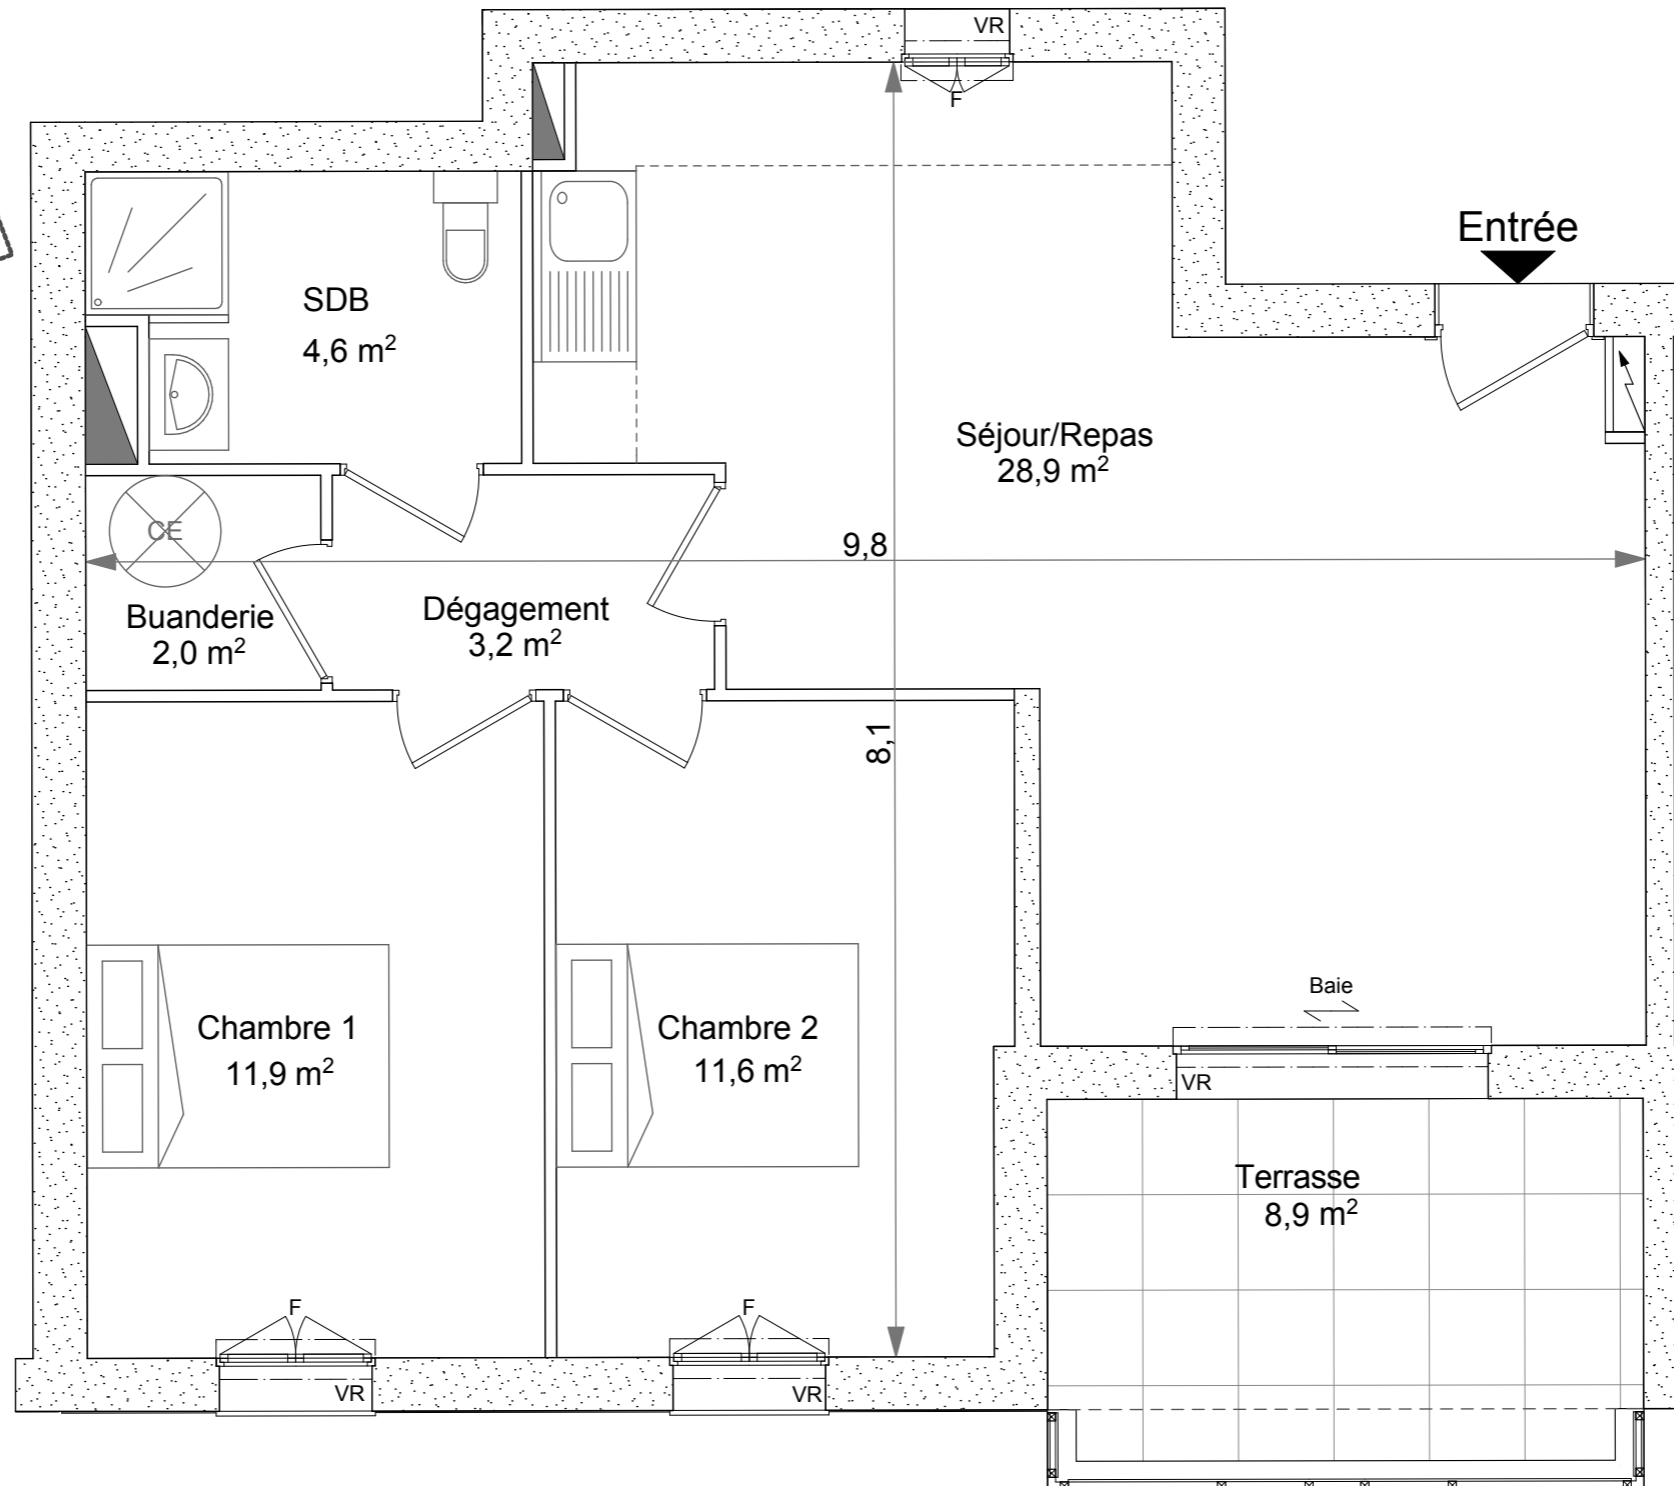

LOCALISATION

2^{ème} Etage
Lot 24
 T3

TABLEAU DES SURFACES

2 ^{ème} Etage - Lot 24 - T3	
Buanderie	2,0
Chambre 1	11,9
Chambre 2	11,6
Dégagement	3,2
SDB	4,6
Séjours/Repas	28,9
	62,2 m²
Terrasse	8,9

Date d'édition : 03/07/2017