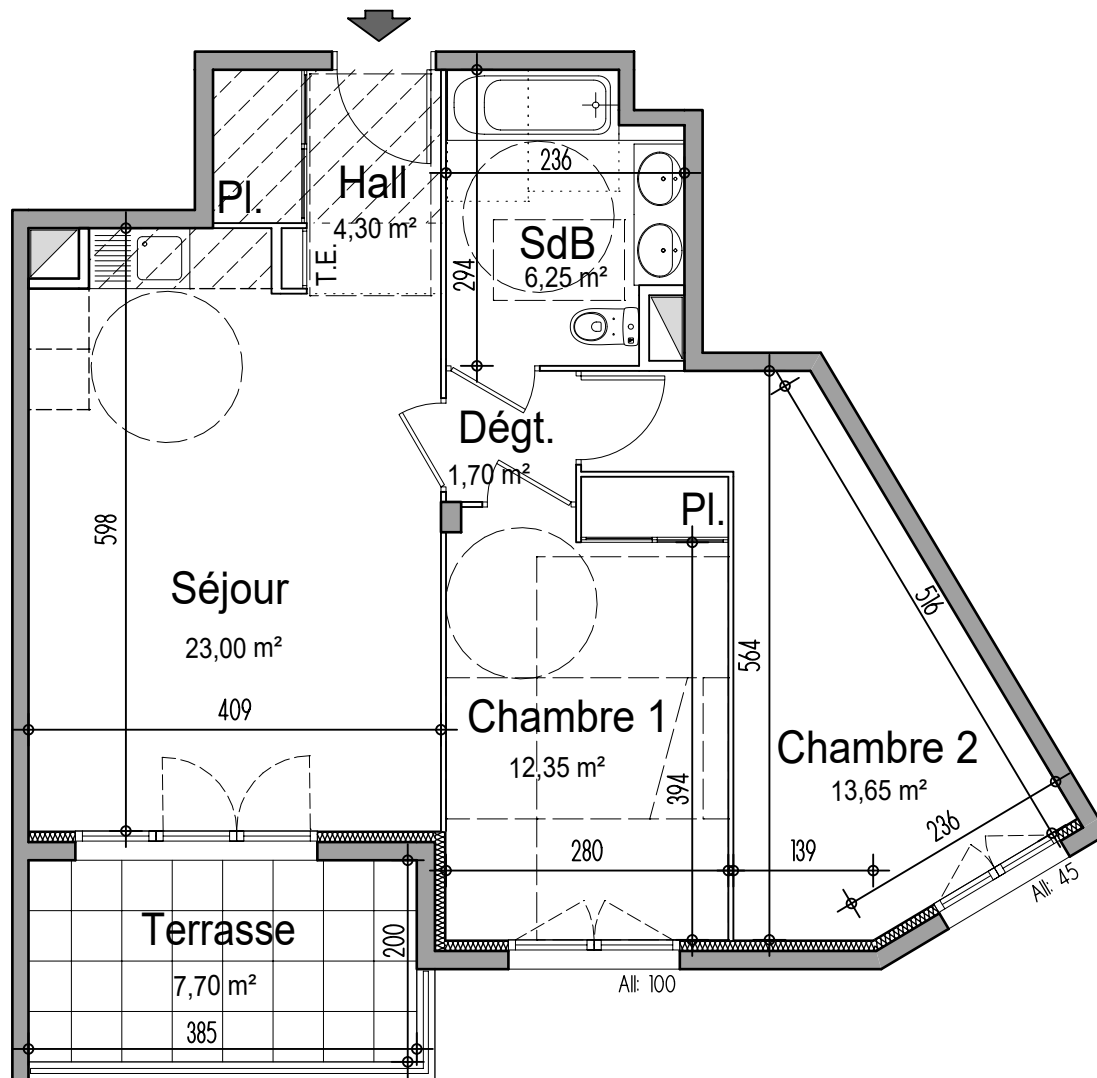

"Esprit Saint Roch"

Construction de logements

100, boulevard Virgile Barel
06300 NICE

LOCALISATION

3 Pièces n° A54

5ème Etage

Hall + Placard	4,30 m ²
Séjour + Cuisine	23,00 m ²
Chambre 1 + Placard	12,35 m ²
Chambre 2	13,65 m ²
Salle de Bains	6,25 m ²
Dégagement	1,70 m ²
Total Surfaces Habitables	61,25 m²
Terrasse	7,70 m ²

"Les plans sont valables sous réserve de modifications qui seraient imposées par des impératifs techniques en cours de construction. Une différence de 5% sur les côtes et surfaces exprimées par les plans seront tenues pour admissibles et ne pourront fonder aucune réclamation." - 21 Juillet 2017 - Indice 2