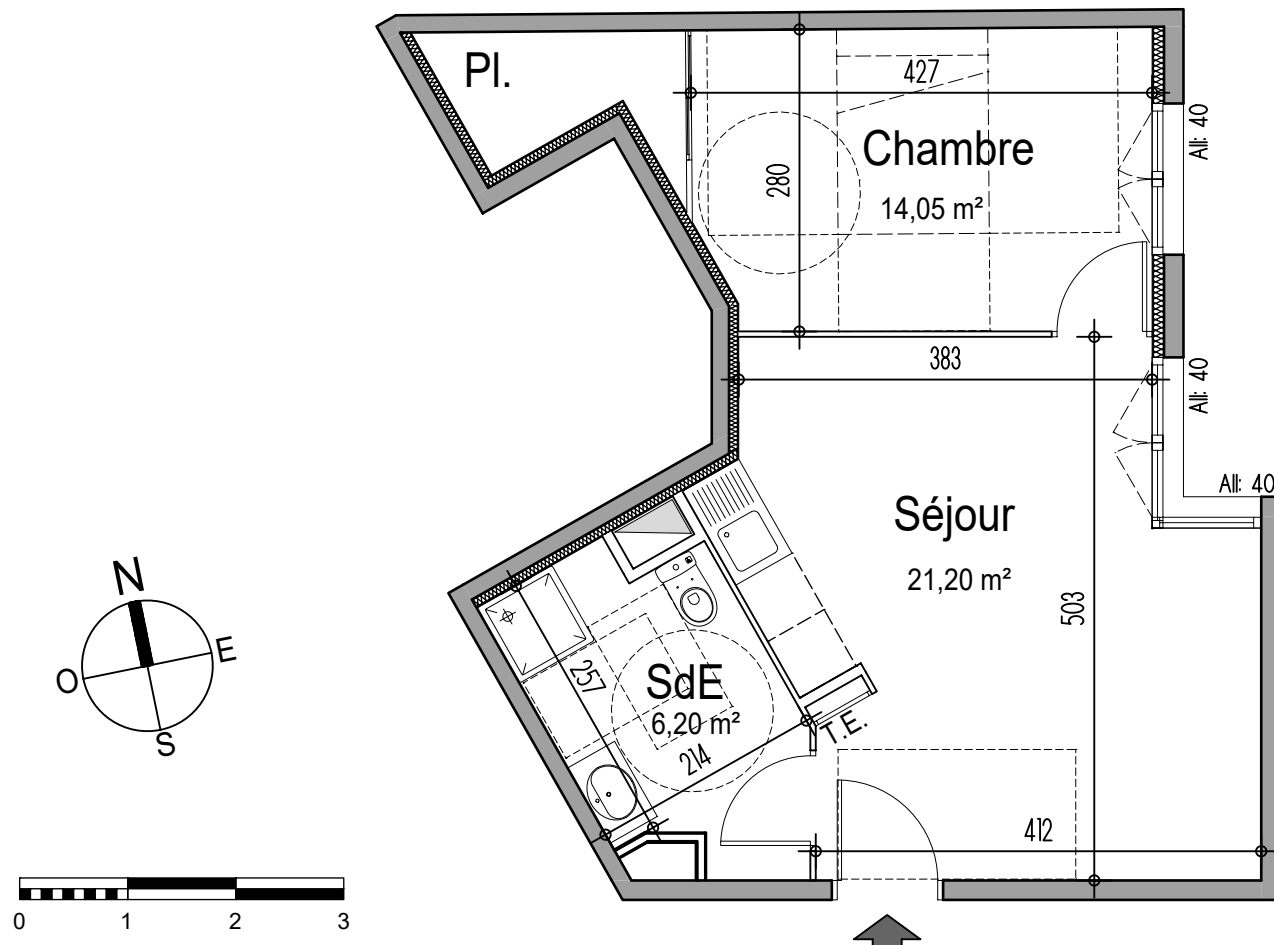

"Esprit Saint Charles"

Construction de logements

100, boulevard Virgile Barel
06300 NICE

LOCALISATION

2 Pièces n° A51

5ème Etage

Séjour + Cuisine	21,20 m ²
Chambre + Placard	14,05 m ²
Salle d'Eau	6,20 m ²
Total Surfaces Habitables	41,45 m²

"Les plans sont valables sous réserve de modifications qui seraient imposées par des impératifs techniques en cours de construction. Une différence de 5% sur les côtes et surfaces exprimées par les plans seront tenues pour admissibles et ne pourront fonder aucune réclamation." - 23 Mai 2017 - Indice 0