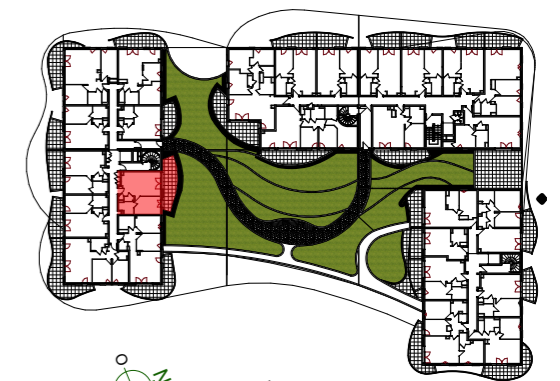

abSOLU

cœur mandelieu

MANDELIEU LA NAPOULE

Ilot Casinca - 578 Avenue de Cannes

2 PIECES

Bâtiment A - **A201** - 2ème étage

Chambre	12,36
SDE	4,26
Séjour / Cuisine	25,47
Wc	1,19

SURFACE HABITABLE TOTALE 43,28 m²

Terrasse 18,15

Gaine Technique	PI Placard
Tableau électrique	F Fenêtre
Seche serviettes	PF Porte Fenêtre
	VC Volet coulissante

22/03/2018

INDICE:

Les surfaces, côtes, gaines, retombées, soffites et faux plafonds ainsi que l'emplacement des sanitaires ne sont pas tous figurés ou le sont à titre indicatif. Des modifications sont susceptibles d'être apportées à ce plan en fonction des impératifs administratifs, des contraintes techniques de conception et des tolérances d'exécution, tant en ce qui concerne les dimensions libres que les équipements et les réseaux divers, les appareillages sanitaires et électriques. Seuls seront fournis les équipements figurant sur le descriptif en annexe de l'acte de vente.