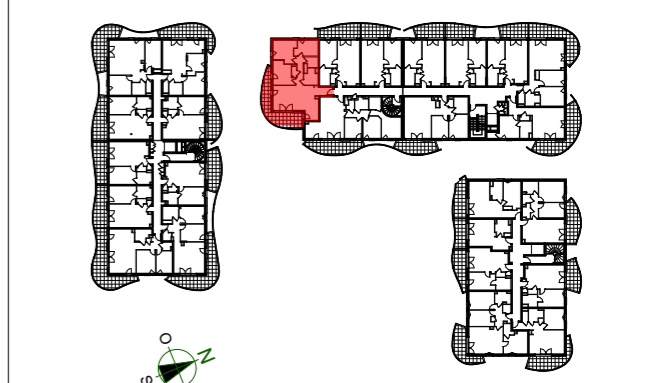

**abSOLU**  
cœur mandelieu

**MANDELIEU LA NAPOULE**

**Ilot Casinca - 578 Avenue de Cannes**

4 PIECES  
Bâtiment B - **B403** - 4ème étage

Chambre 1	11,72
Chambre 2	12,47
Chambre 3	9,27
DEGT	6,13
SDB	3,57
SDE	5,40
Séjour / Cuisine	35,92
Wc	1,34

**SURFACE HABITABLE TOTALE 85,82 m<sup>2</sup>**

Terrasse 23,78

- Gaine Technique
- Tableau électrique
- Seche serviettes
- Placard
- Fenêtre
- Porte Fenêtre
- Volet coulissant

22/03/2018      INDICE:

Les surfaces, côtes, gaines, retombées, soffites et faux plafonds ainsi que l'emplacement des sanitaires ne sont pas tous figurés ou le sont à titre indicatif. Des modifications sont susceptibles d'être apportées à ce plan en fonction des impératifs administratifs, des contraintes techniques de conception et des tolérances d'exécution, tant en ce qui concerne les dimensions libres que les équipements et les réseaux divers, les appareillages sanitaires et électriques. Seuls seront fournis les équipements figurant sur le descriptif en annexe de l'acte de vente.