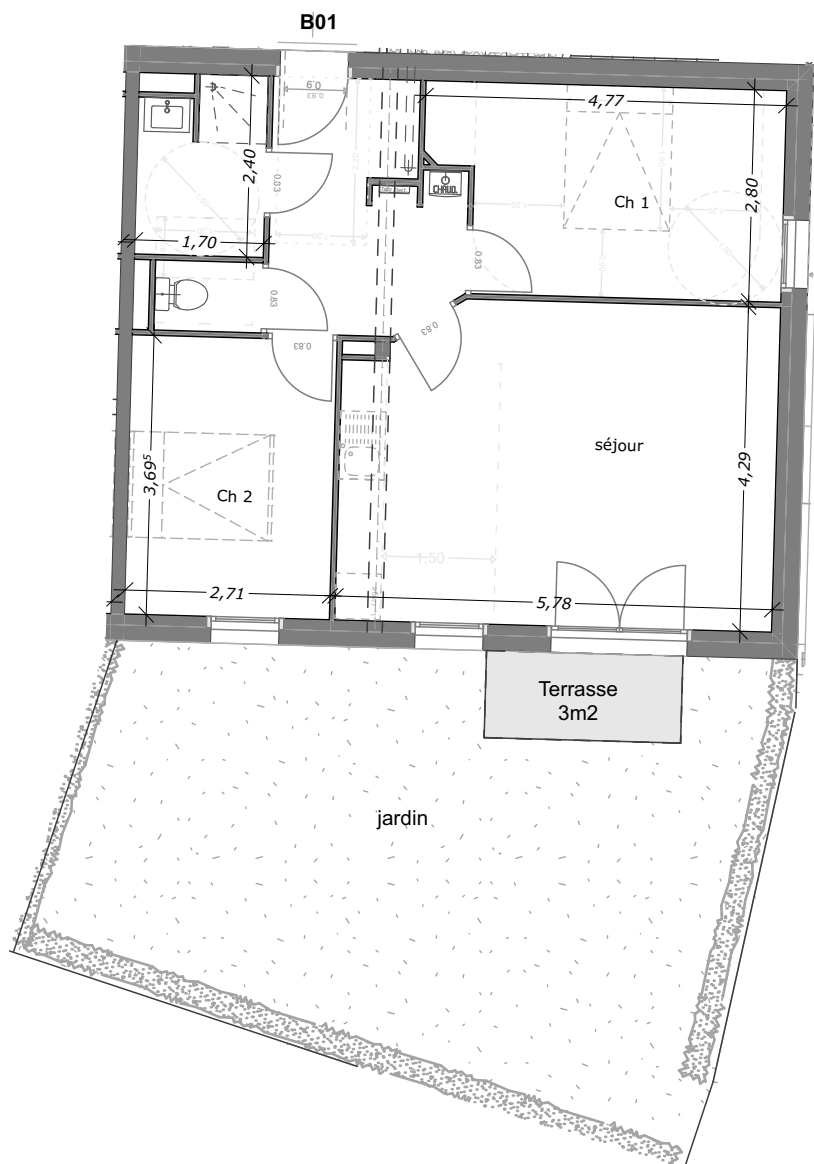

APPARTEMENT B01

appt B 01	
3 pièces	
degt	7
séjour/	
cuisine	24
S eau	4
toil.	1
Ch 1	12
Ch 2	10
TOTAL	58,3 m²

jardin surface estimée à 51m²

1 2 3 4 5 6 7 8 9 10 M

les équipements représentés en pointillé ne sont pas inclus dans les prestations. Des modifications mineures peuvent être apportées dans les côtes, les surfaces ou les détails de construction. Font foi les plans déposés au rang des minutes du notaire.