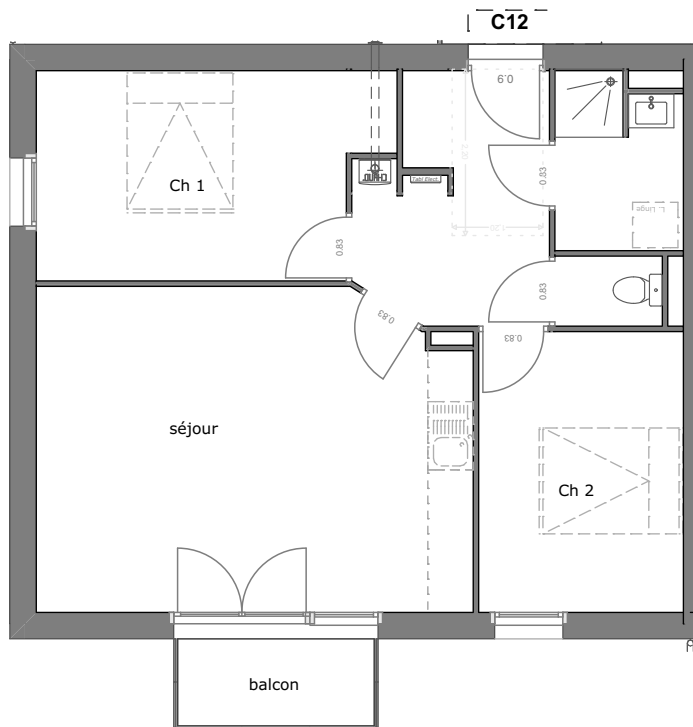

APPARTEMENT C12

appt C 12	
3 pièces	
degt	7,3
séjour/ cuisine	24,1
S eau	3,8
toil.	1,3
Ch 1	12,1
Ch 2	10,0
TOTAL	58,6 m²
Balcon	3,0 m ²