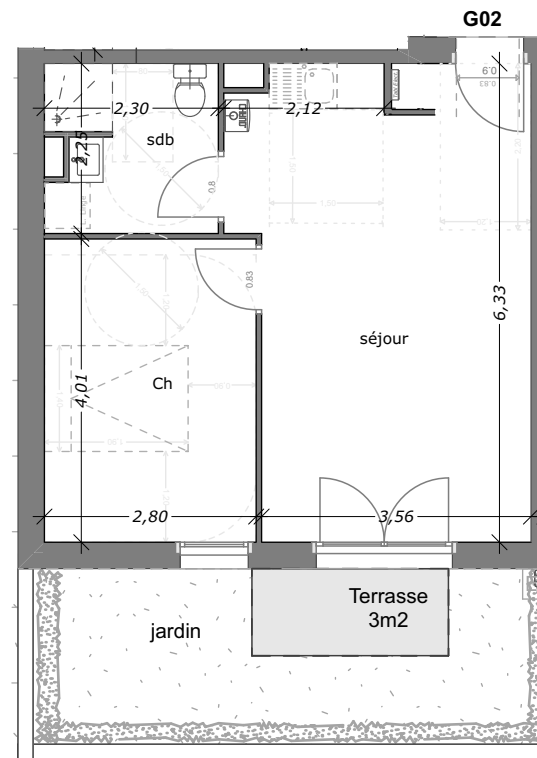

APPARTEMENT G02

appt G 02
2 pièces

séjour/	
cuisine	22,9
S eau	4,9
Ch 1	11,2

TOTAL 39,0 m²

jardin surface estimée à 15m²

1 2 3 4 5 6 7 8 9 10 M

les équipements représentés en pointillé ne sont pas inclus dans les prestations. Des modifications mineures peuvent être apportées dans les côtes, les surfaces ou les détails de construction. Font foi les plans déposés au rang des minutes du notaire.