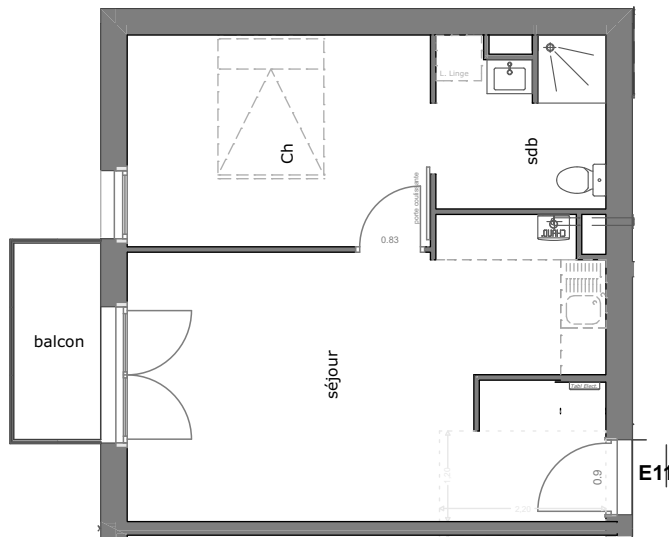

APPARTEMENT E11

appt E 11	
2 pièces	
séjour/	
cuisine	22,9
S eau	4,9
Ch 1	11,2
TOTAL	39,0 m2
Balcon	3,0 m2