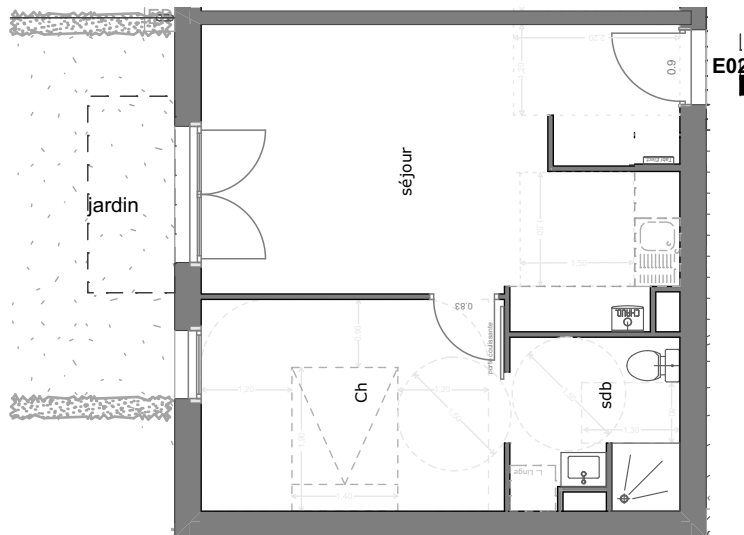

APPARTEMENT E02

appt E 02
2 pièces

séjour/	
cuisine	22,9
S eau	4,9
Ch 1	11,2

TOTAL 39,0 m²

jardin surface estimée à 11m²

1 2 3 4 5 6 7 8 9 10 M

20/12/16

les équipements représentés en pointillé ne sont pas inclus dans les prestations. Des modifications mineures peuvent être apportées dans les côtes, les surfaces ou les détails de construction. Font foi les plans déposés au rang des minutes du notaire.