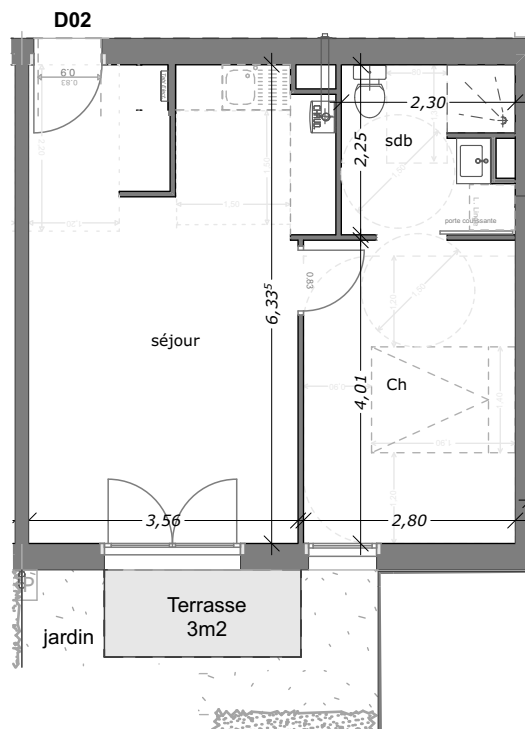

APPARTEMENT D02

appt D 02
2 pièces

séjour/
cuisine 22,9
S eau 4,9
Ch 1 11,2

TOTAL 39,0 m²

jardin surface estimée à 7m²

1 2 3 4 5 6 7 8 9 10 M

les équipements représentés en pointillé ne sont pas inclus dans les prestations. Des modifications mineures peuvent être apportées dans les côtes, les surfaces ou les détails de construction. Font foi les plans déposés au rang des minutes du notaire.