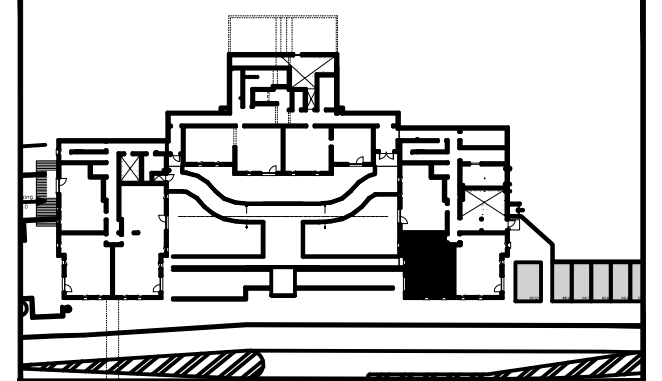

"Le Coeur des Loges"
Les Ménuires
Saint Martin de Belleville

T3	C12
Niveau +1	47.01 m ²

Pièces	Surface (en m ²)
Entrée	6.84
Séjour/Cuisine	17.92
Chambre 1	9.33
Chambre 2	7.13
SdB	2.61
Douche	2.12
WC	1.06
SURFACE HABITABLE	47.01
SURFACE BALCON	8,49

15/04/2016

- Les surfaces sont données sous réserve des impératifs techniques de construction et de tolérances d'exécution. De ce fait, les indications portées sur ces plans ne sont qu'approximatives.
- Nota : le mobilier est dessiné à titre indicatif.