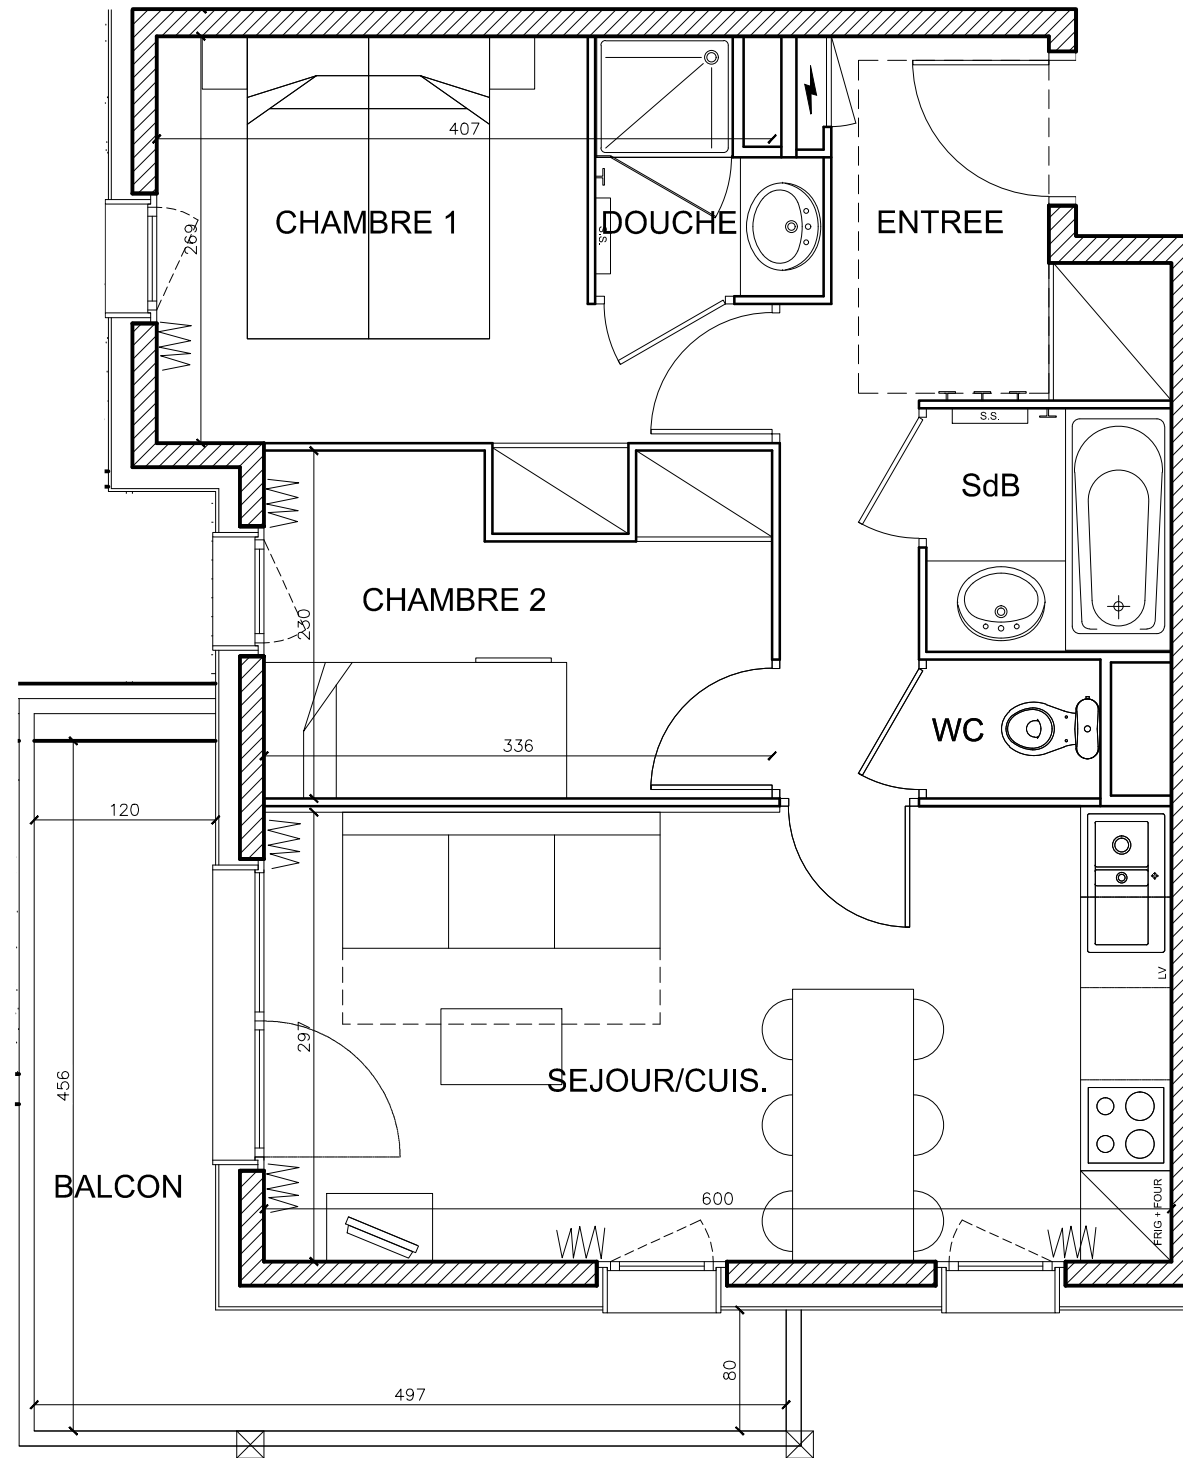

"Le Coeur des Loges"
Les Ménuires
Saint Martin de Belleville

T3	C12
Niveau +1	47.01 m ²

Pièces	Surface (en m ²)
Entrée	6.84
Séjour/Cuisine	17.92
Chambre 1	9.33
Chambre 2	7.13
SdB	2.61
Douche	2.12
WC	1.06
SURFACE HABITABLE	47.01
SURFACE BALCON	8,49

15/04/2016

- Les surfaces sont données sous réserve des impératifs techniques de construction et de tolérances d'exécution. De ce fait, les indications portées sur ces plans ne sont qu'approximatives.
- Nota : le mobilier est dessiné à titre indicatif.