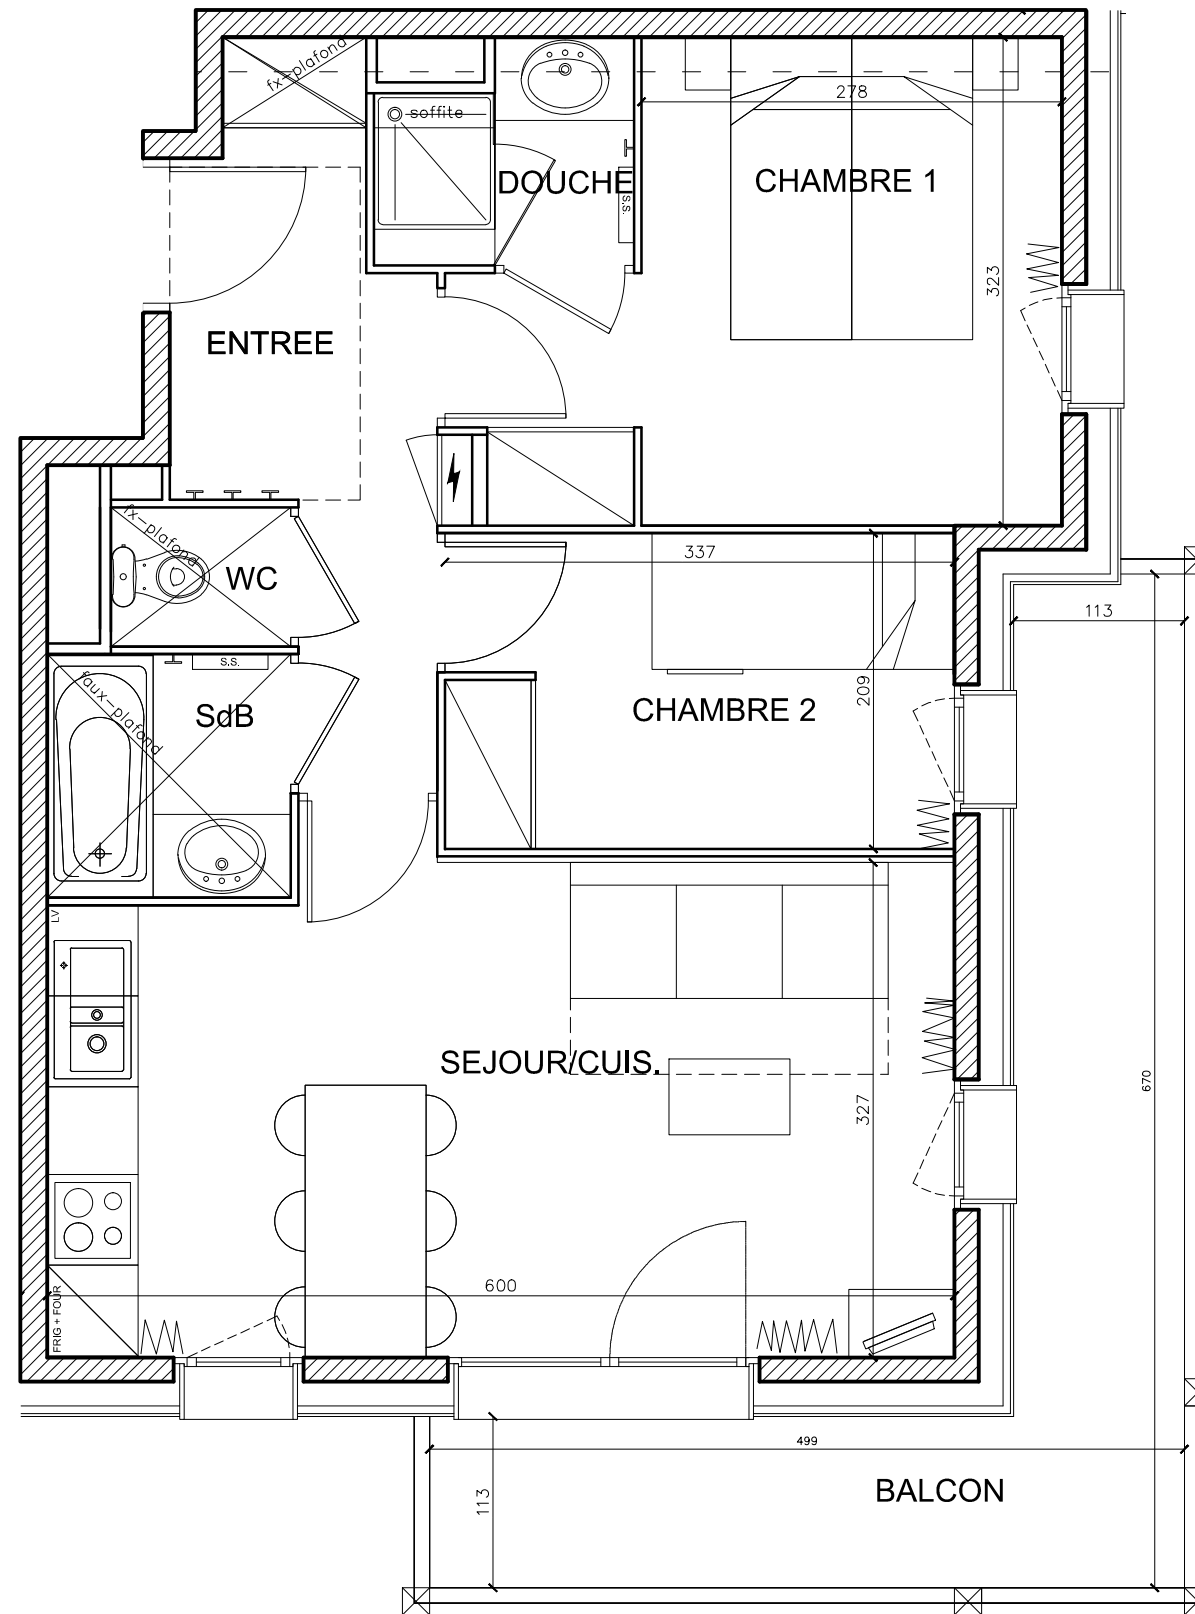

**"Le Coeur des Loges"**  
Les Ménuires  
Saint Martin de Belleville

T3

B43

Niveau +4

49.65 m<sup>2</sup>

Pièces	Surface (en m <sup>2</sup> )
Entrée	6.19
Séjour/Cuisine	19.54
Chambre 1	10.94
Chambre	7.00
SdB	2.59
Douche	2.30
WC	1.09
<b>SURFACE HABITABLE</b>	<b>49.65</b>
<b>SURFACE BALCON</b>	<b>11,90</b>

15/04/2016

- Les surfaces sont données sous réserve des impératifs techniques de construction et de tolérances d'exécution. De ce fait, les indications portées sur ces plans ne sont qu'approximatives.  
- Nota : le mobilier est dessiné à titre indicatif.