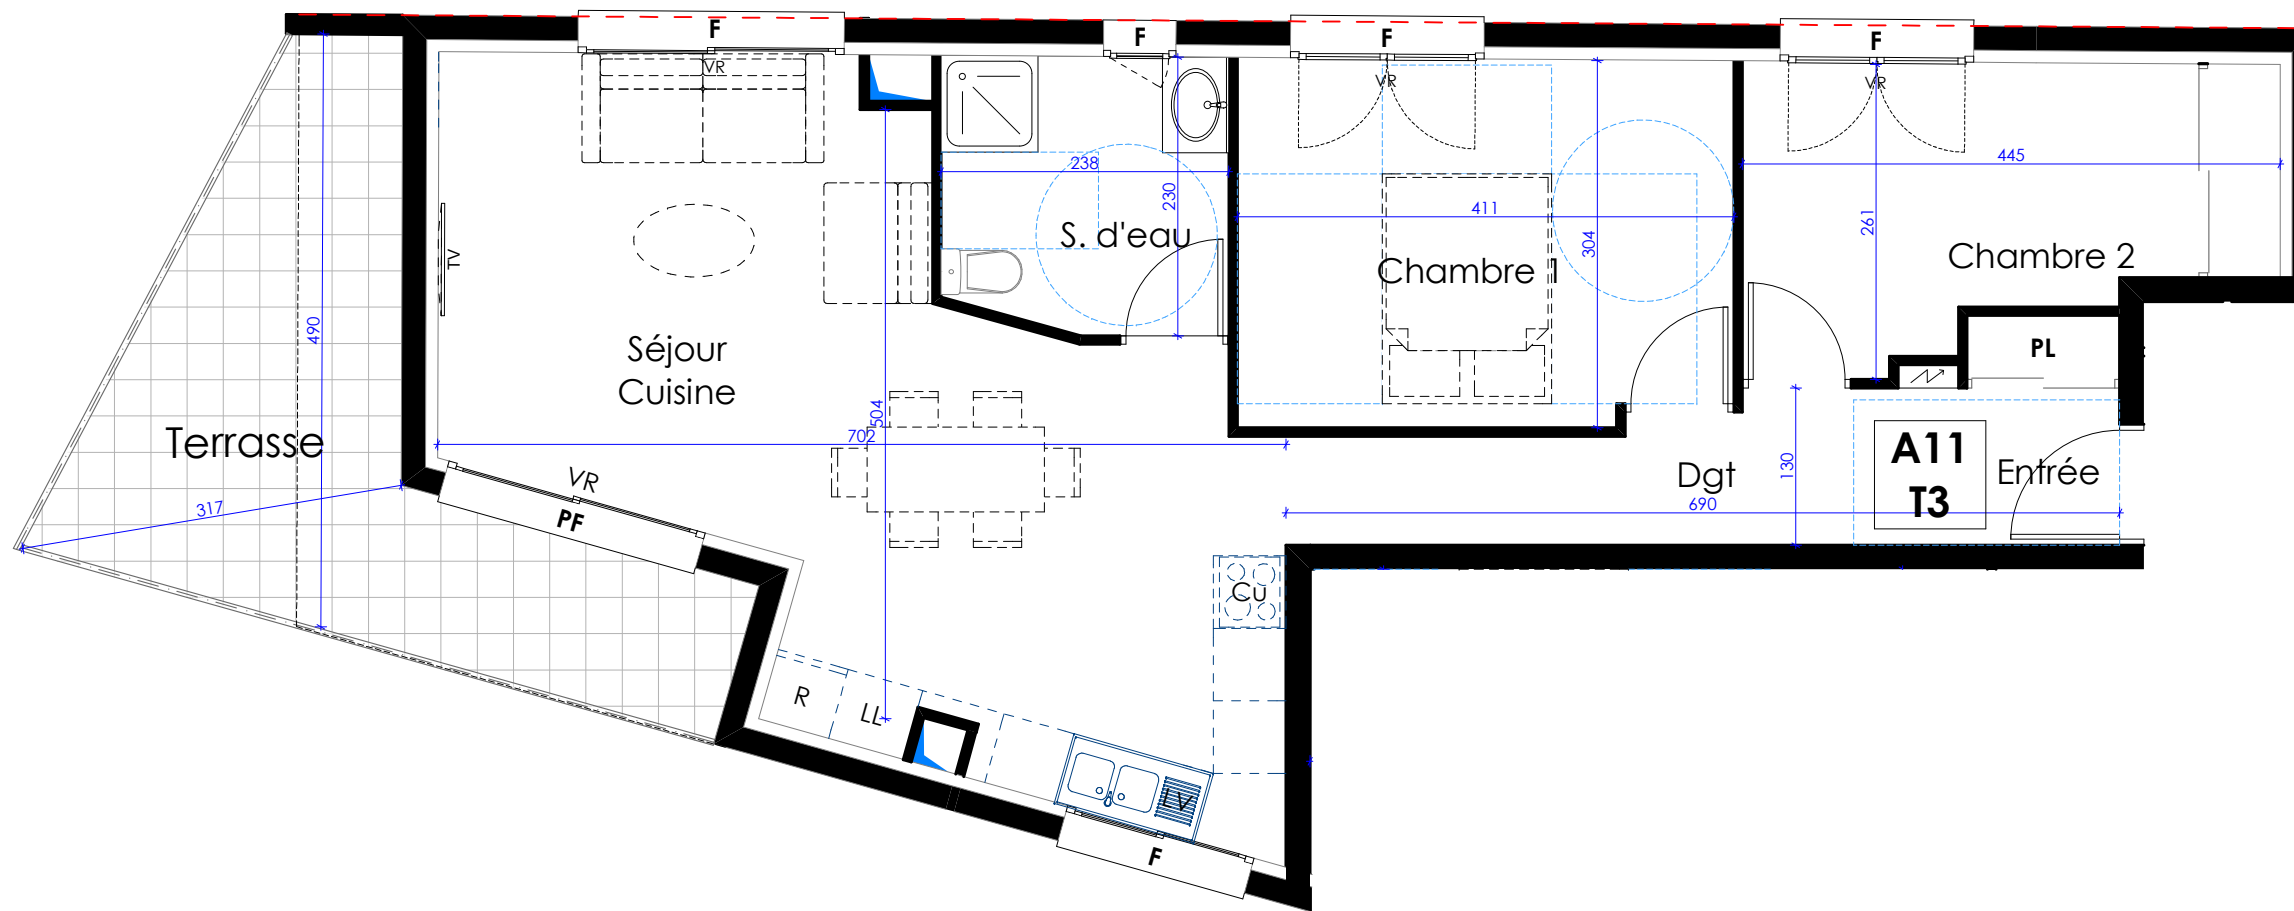

### Surfaces habitables :

Séjour / Cuisine	31,05 m <sup>2</sup>
Chambre 1	12,35 m <sup>2</sup>
Chambre 2	9,65 m <sup>2</sup>
Salle d'eau	5,30 m <sup>2</sup>
Dgt	5,90 m <sup>2</sup>

Total habitable : **64,25 m<sup>2</sup>**

Terrasse 14,20 m<sup>2</sup>

- PL** Placard
- VR** Volet Roulant
- F** Fenêtre
- PF** Porte-fenêtre
- Soffite
- Faux plafond
- Gaine technique
- Tab. électrique

*Ce plan est provisoire car il peut faire l'objet de modification intérieure et extérieure pour des raisons techniques.*