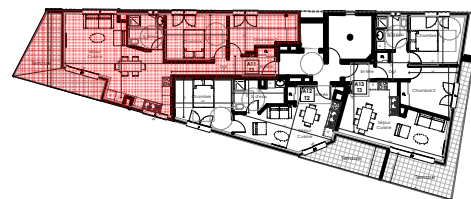

- **PL** Placard
- **VR** Volet Roulant
- **F** Fenêtre
- **PF** Porte-fenêtre
- Soffite
- Faux plafond
- Gaine technique
- Tab. électrique