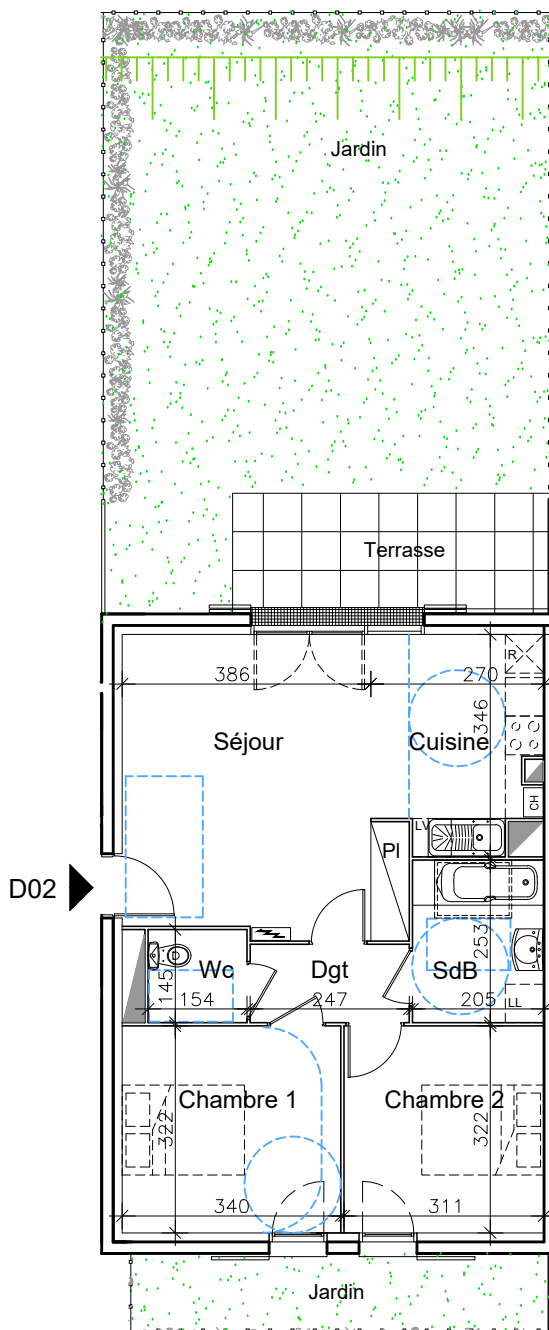

# LES HAUTS D'HONFLEUR

33 ROUTE EMILE RENOUF  
14600 HONFLEUR

Légende	
CH	: Chaudière
R	: Réfrigérateur
LL	: Lave-linge
LV	: Lave-vaisselle
---	Espaces PMR

URBATYS  
34bis rue Jacques ANQUETIL  
29000 QUIMPER  
www.urbatys.com

## TABLEAU DE SURFACES

Séjour/Cuisine	27,50 m <sup>2</sup>
Chambre 1	10,95 m <sup>2</sup>
Chambre 2	10,00 m <sup>2</sup>
Salle d'Eau	5,15 m <sup>2</sup>
Wc	2,20 m <sup>2</sup>
Dégagement	3,00 m <sup>2</sup>
<b>Total Habitable</b>	<b>58,80 m<sup>2</sup></b>
Jardin	72,80 m <sup>2</sup>
Dont terrasse	9,20 m <sup>2</sup>