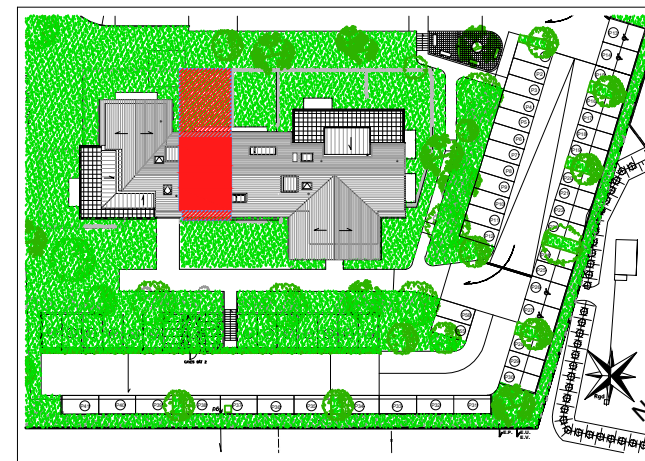

# LES HAUTS D'HONFLEUR

33 ROUTE EMILE RENOUF  
14600 HONFLEUR

Légende	
CH	: Chaudière
R	: Réfrigérateur
LL	: Lave-linge
LV	: Lave-vaisselle
---	Espaces PMR

URBATYS  
34bis rue Jacques ANQUETIL  
29000 QUIMPER  
www.urbatys.com

## TABLEAU DE SURFACES

Séjour/Cuisine	27,50 m <sup>2</sup>
Chambre 1	10,95 m <sup>2</sup>
Chambre 2	10,00 m <sup>2</sup>
Salle d'Eau	5,15 m <sup>2</sup>
Wc	2,20 m <sup>2</sup>
Dégagement	3,00 m <sup>2</sup>
<b>Total Habitable</b>	<b>58,80 m<sup>2</sup></b>
Jardin	72,80 m <sup>2</sup>
Dont terrasse	9,20 m <sup>2</sup>