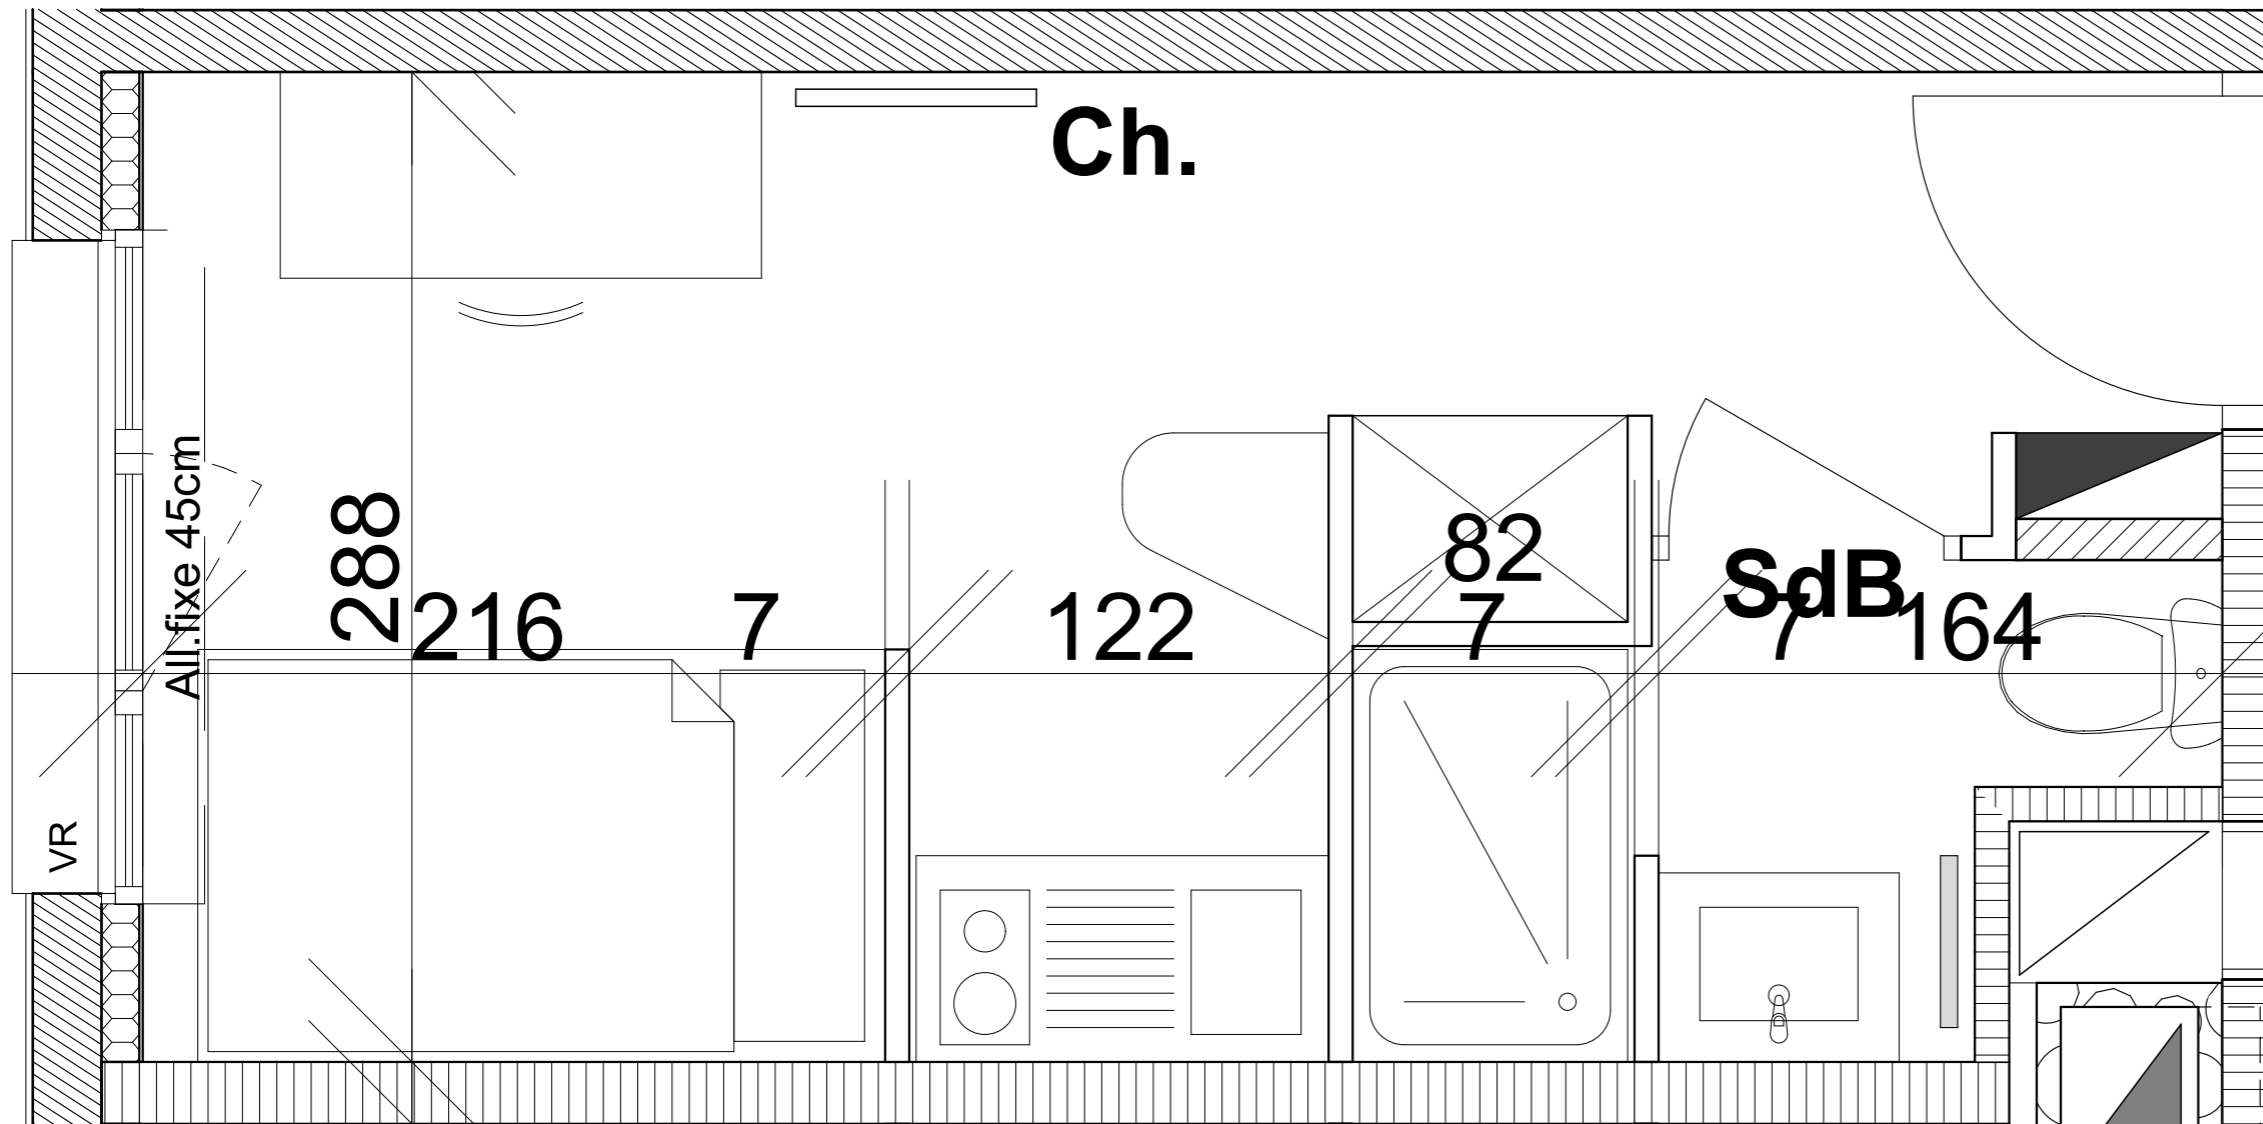

Résidence étudiante de 120 chambres

Rue des Tonneliers
14000 Caen

Chambre
n°404 4ème Etage

Ch.	13,31
SdB	2,86
Surface habitable	16,17 m²

Des modifications sont susceptibles d'être apportées à ce plan en fonction des nécessités techniques ou réglementaires de la réalisation, tant en ce qui concerne les dimensions libres, que l'équipement. Les surfaces, les hauteurs sous plafond ainsi que les hauteurs de seuils ou d'allèges indiquées sont approximatives. Les retombées, soffites, faux-plafonds, trappes de visite, ainsi que l'emplacement des descentes d'eaux pluviales, des équipements sanitaires ne sont pas tous figurés ou le sont à titre indicatif.

- sèche serviettes
- radiateur
- tableau électrique
- volet roulant

Date	Indice
20/09/2019	1