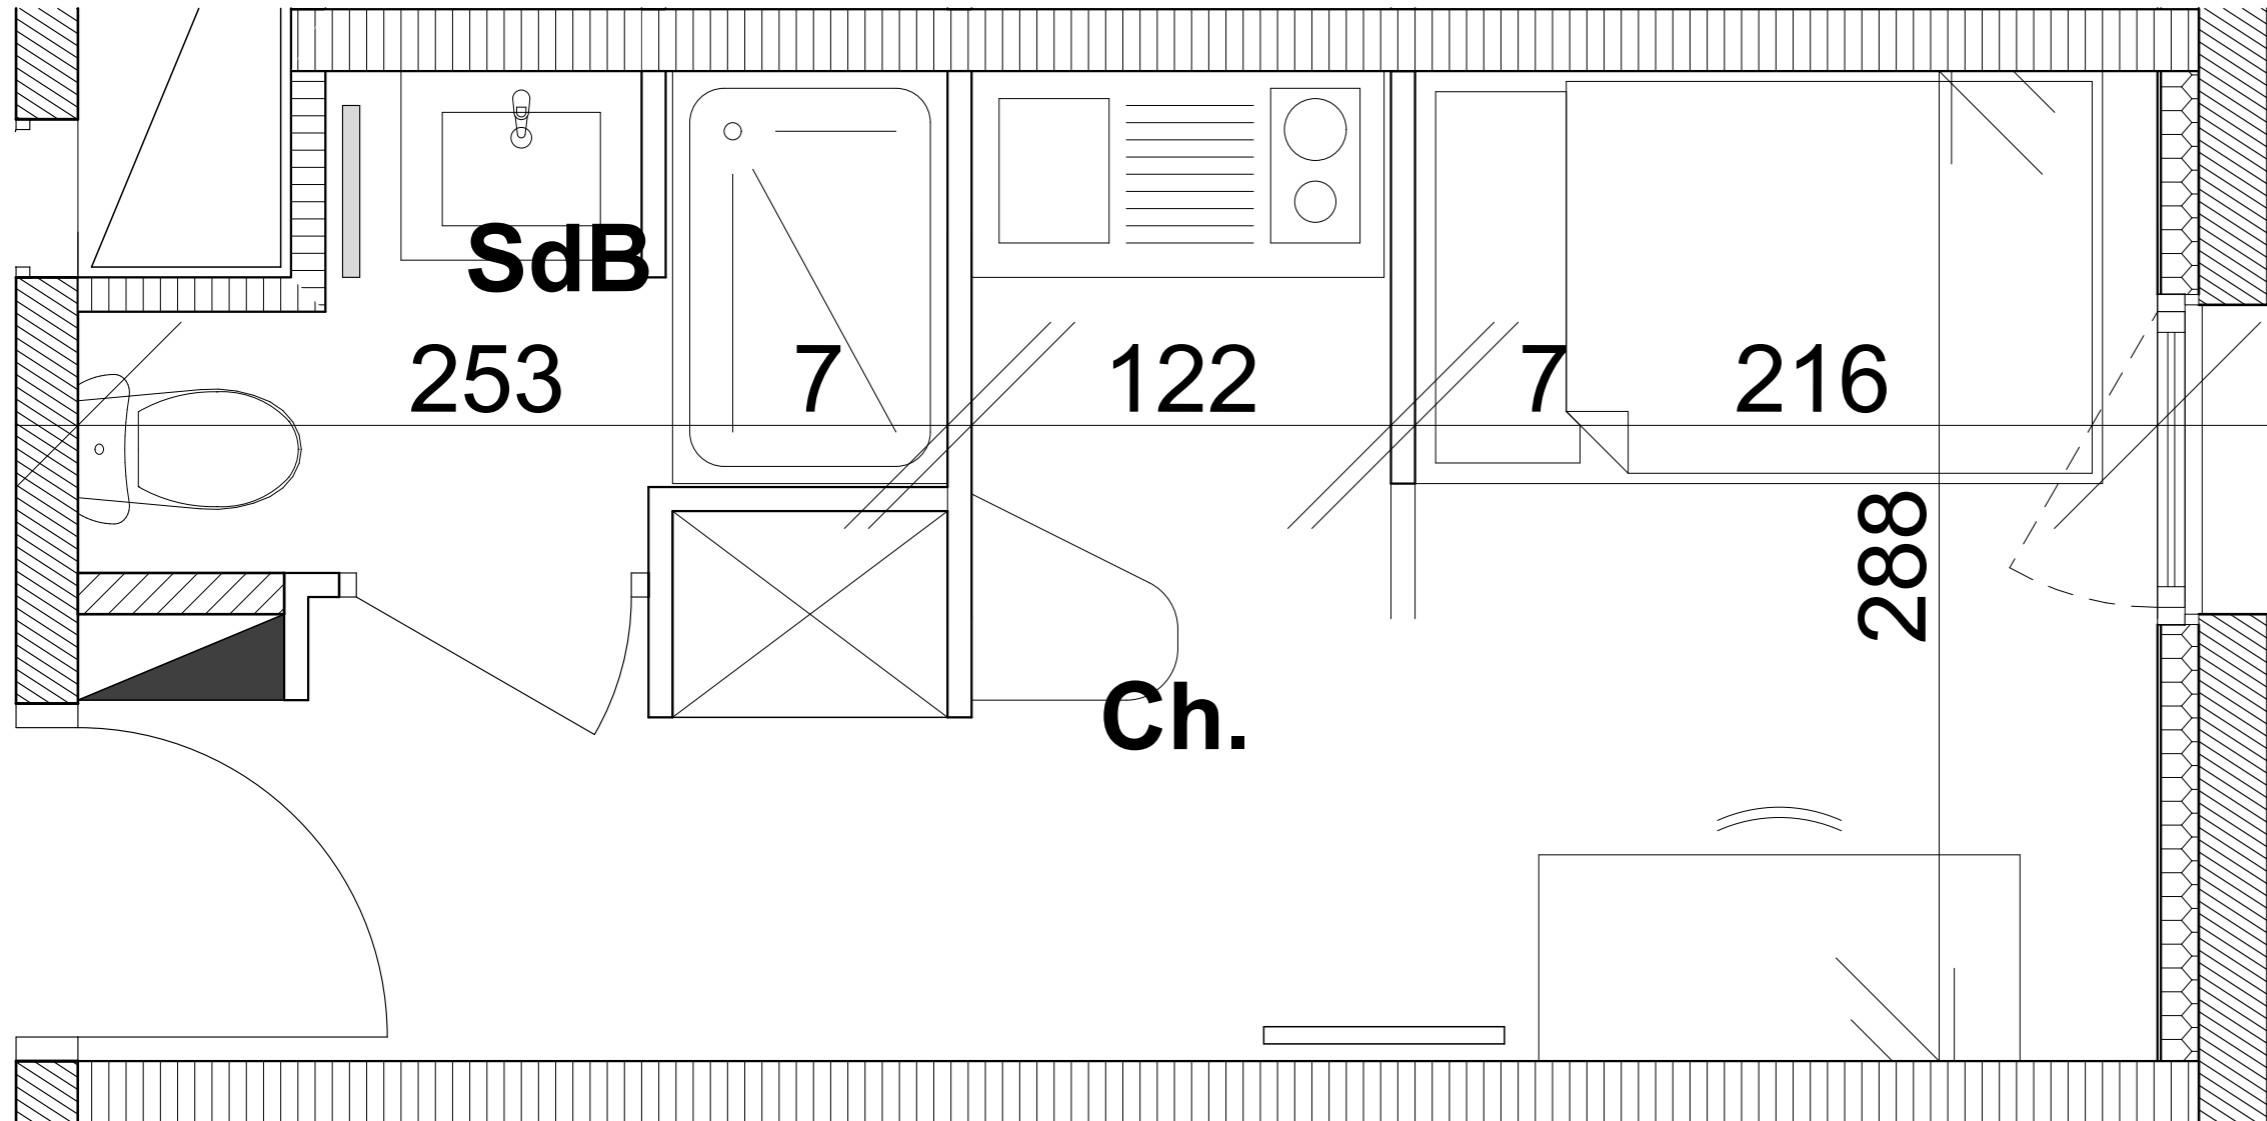

Résidence étudiante de 120 chambres

Rue des Tonneliers
14000 Caen

Chambres
n°214 2ème Etage

Ch.	13,31
SdB	2,93
Surface habitable	16,24 m²

- sèche serviettes
- radiateur
- tableau électrique
- volet roulant

Date	Indice
20/09/2019	1

Des modifications sont susceptibles d'être apportées à ce plan en fonction des nécessités techniques ou réglementaires de la réalisation, tant en ce qui concerne les dimensions libres, que l'équipement. Les surfaces, les hauteurs sous plafond ainsi que les hauteurs de seuils ou d'allèges indiquées sont approximatives. Les retombées, soffites, faux-plafonds, trappes de visite, ainsi que l'emplacement des descentes d'eaux pluviales, des équipements sanitaires ne sont pas tous figurés ou le sont à titre indicatif.