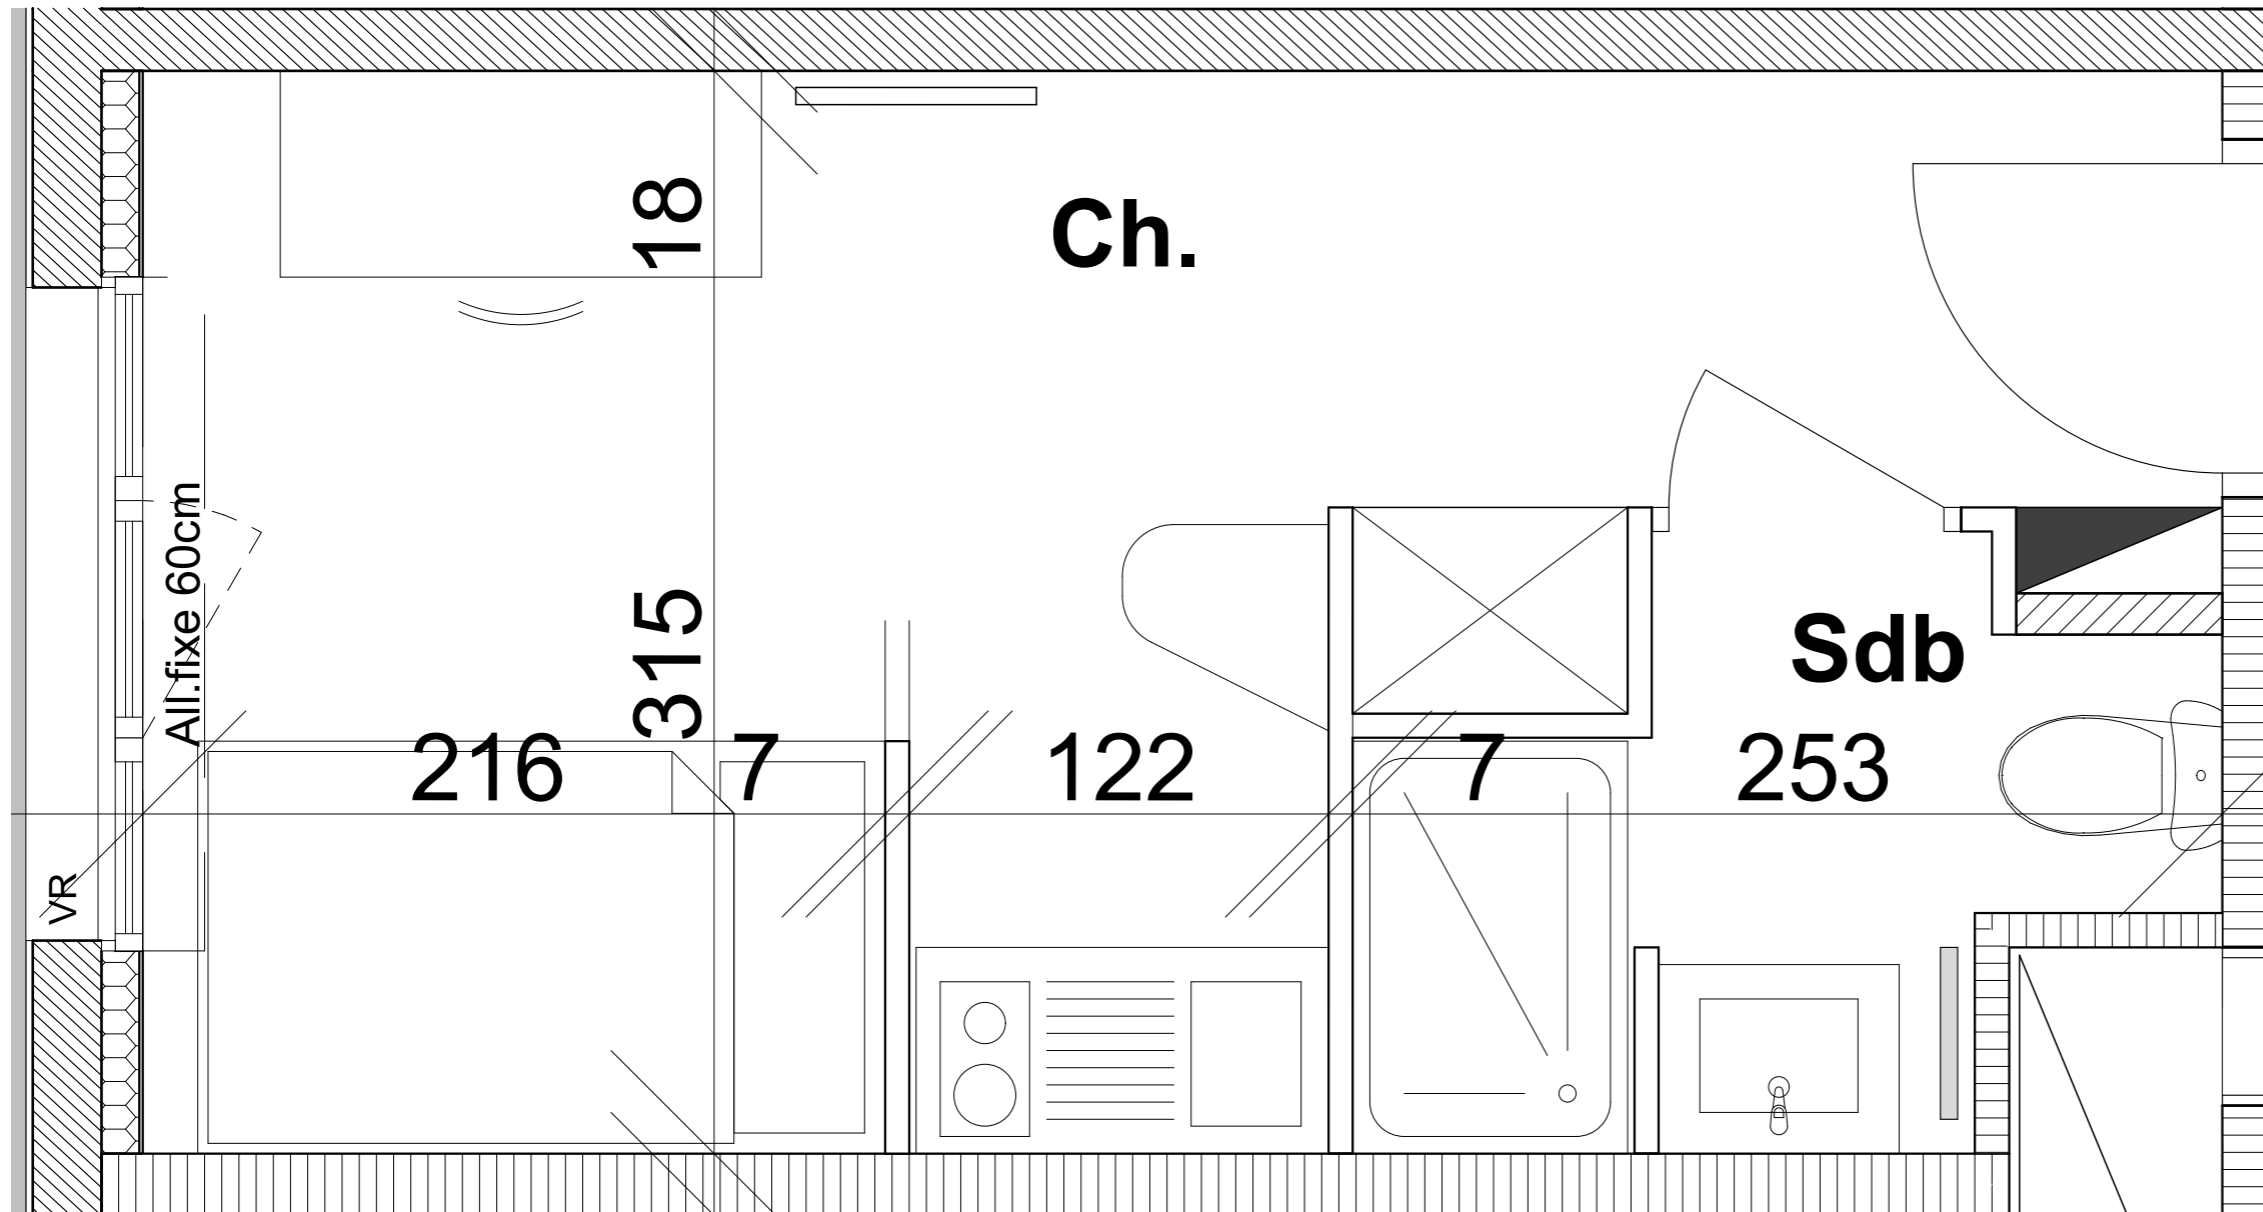

Résidence étudiante de 120 chambres

Rue des Tonneliers
14000 Caen

Chambre n°108 1er Etage

Ch.	14,57
Sdb	3,31
Surface habitable	17,88 m²

- sèche serviettes
- radiateur
- tableau électrique
- volet roulant

Date
20/09/2019

Indice
1

Des modifications sont susceptibles d'être apportées à ce plan en fonction des nécessités techniques ou réglementaires de la réalisation, tant en ce qui concerne les dimensions libres, que l'équipement. Les surfaces, les hauteurs sous plafond ainsi que les hauteurs de seuils ou d'allèges indiquées sont approximatives. Les retombées, soffites, faux-plafonds, trappes de visite, ainsi que l'emplacement des descentes d'eaux pluviales, des équipements sanitaires ne sont pas tous figurés ou le sont à titre indicatif.