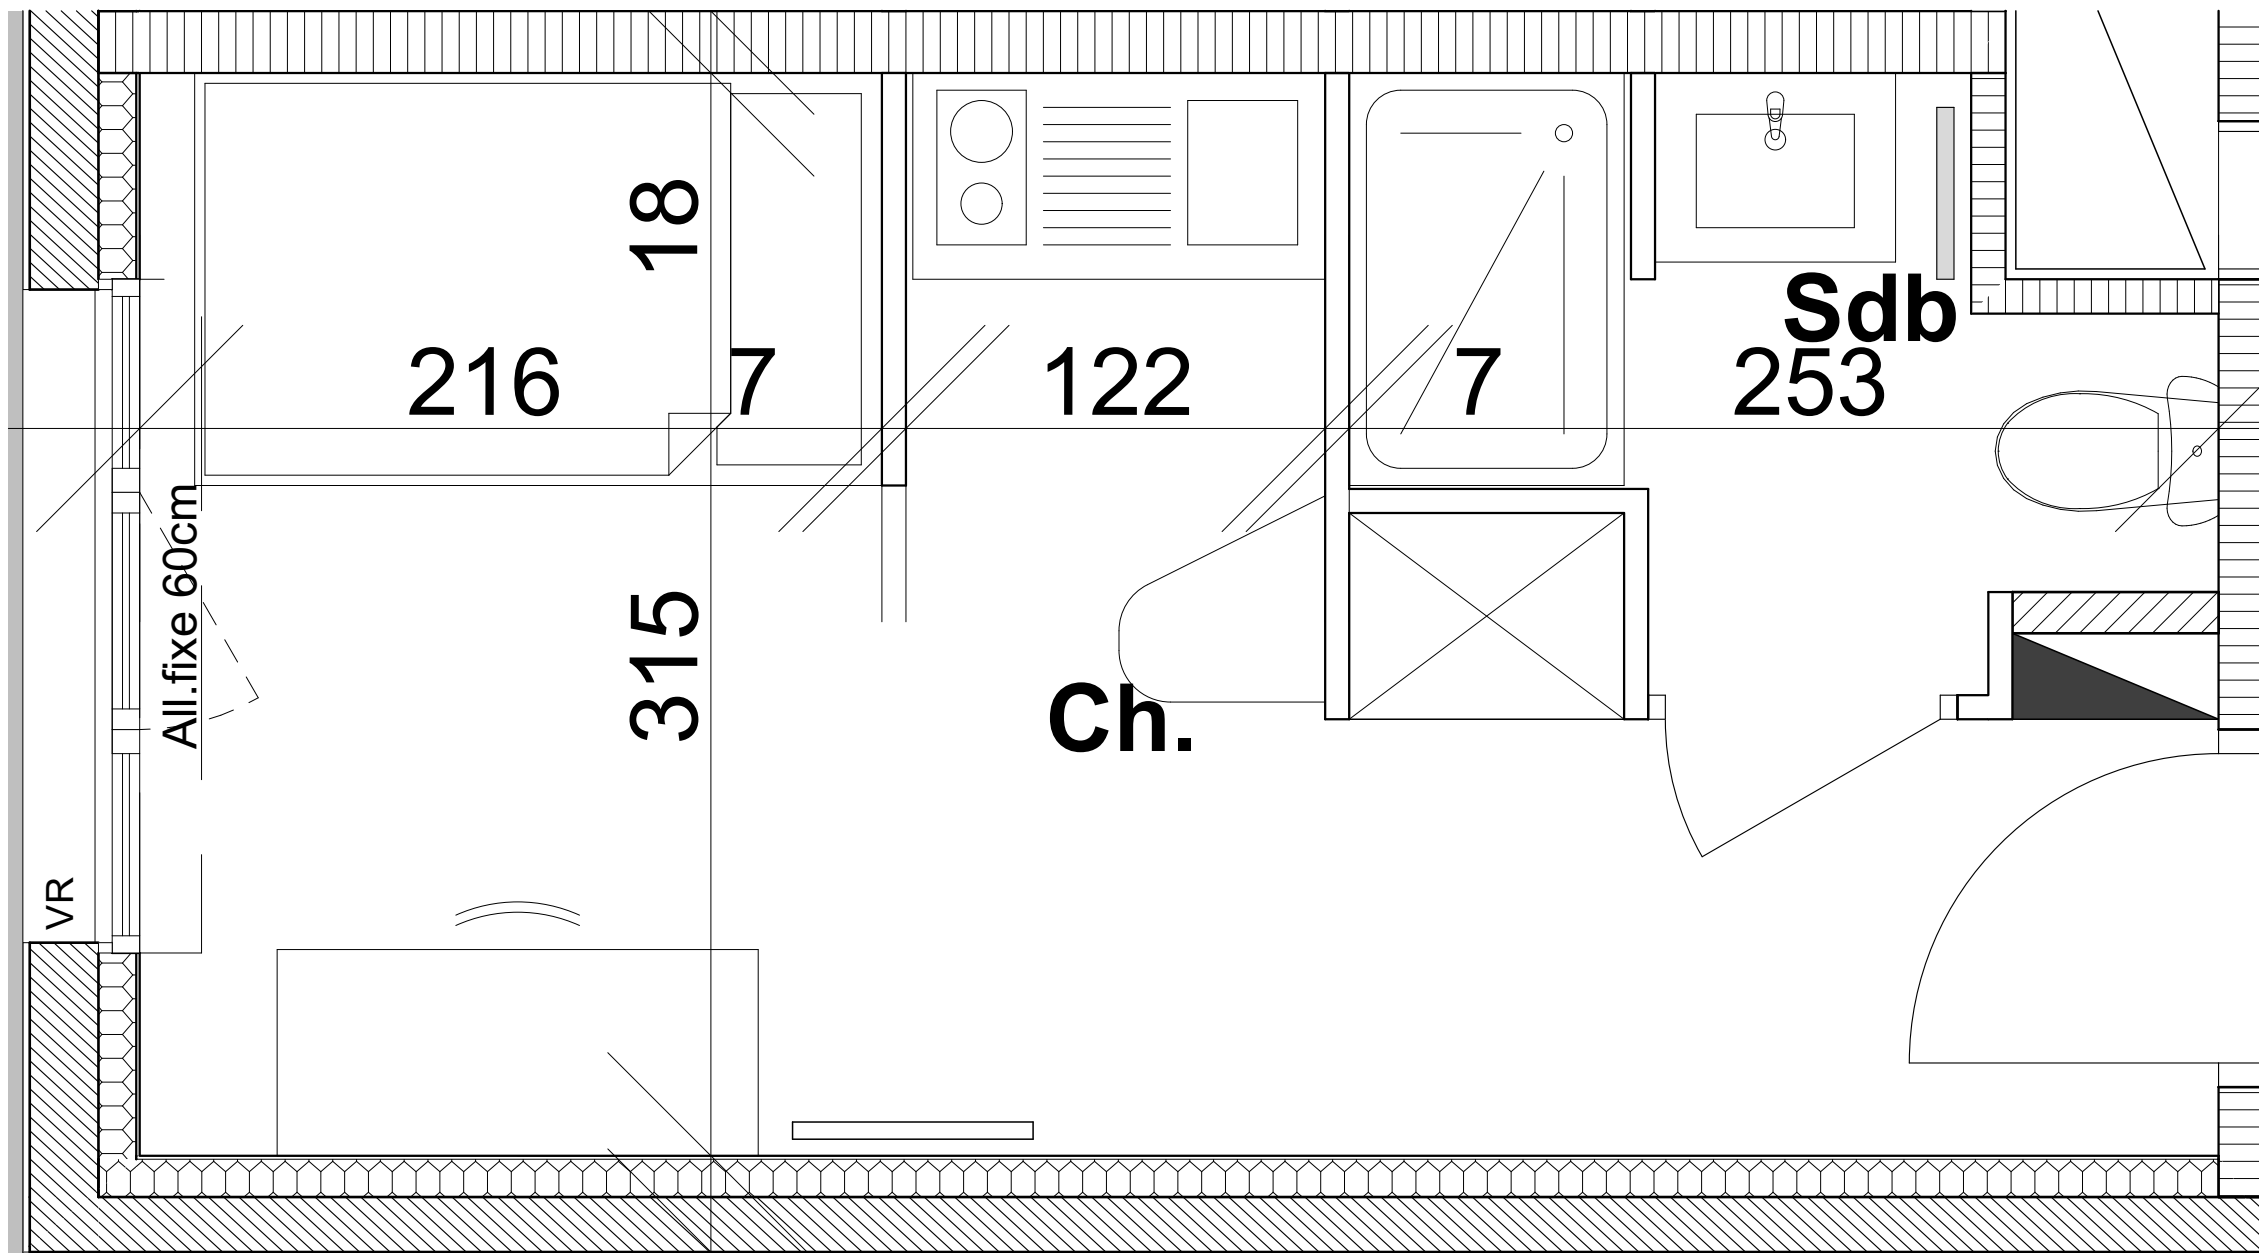

Résidence étudiante
de 120 chambres

Rue des Tonneliers
14000 Caen

Chambre
n°107 1er Etage

Ch.	14,57
Sdb	3,31
Surface habitable	17,88 m²

Des modifications sont susceptibles d'être apportées à ce plan en fonction des nécessités techniques ou réglementaires de la réalisation, tant en ce qui concerne les dimensions libres, que l'équipement. Les surfaces, les hauteurs sous plafond ainsi que les hauteurs de seuils ou d'allèges indiquées sont approximatives. Les retombées, soffites, faux-plafonds, trappes de visite, ainsi que l'emplacement des descentes d'eaux pluviales, des équipements sanitaires ne sont pas tous figurés ou le sont à titre indicatif.

- sèche serviettes
- radiateur
- tableau électrique
- volet roulant

Date	Indice
20/09/2019	1