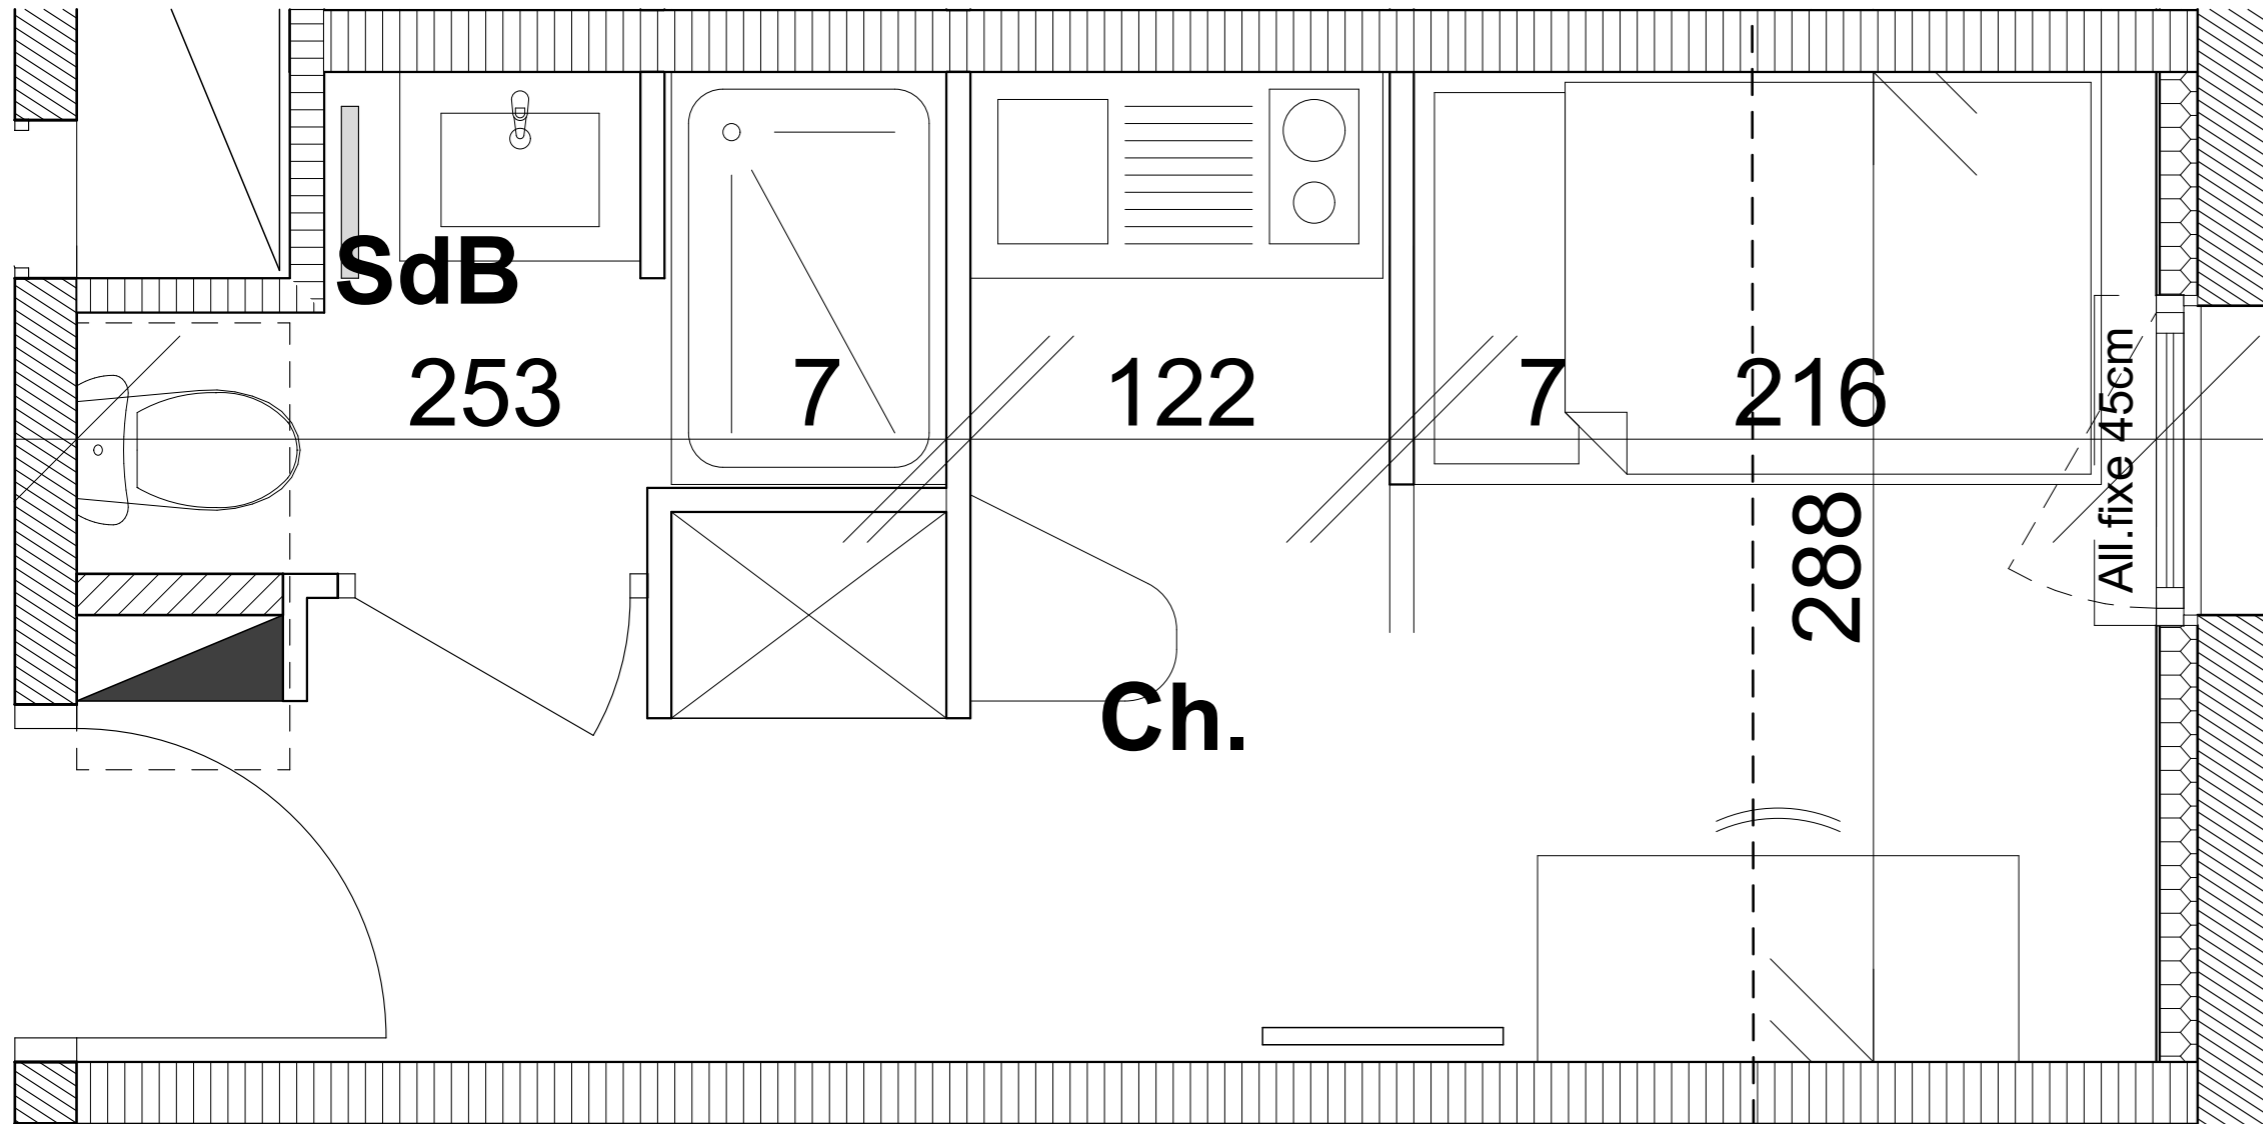

Résidence étudiante de 120 chambres

Rue des Tonneliers
14000 Caen

Chambre n°411 4ème Etage

Ch.	13,31
SdB	2,93
Surface habitable	16,24 m²

Des modifications sont susceptibles d'être apportées à ce plan en fonction des nécessités techniques ou réglementaires de la réalisation, tant en ce qui concerne les dimensions libres, que l'équipement. Les surfaces, les hauteurs sous plafond ainsi que les hauteurs de seuils ou d'allèges indiquées sont approximatives. Les retombées, soffites, faux-plafonds, trappes de visite, ainsi que l'emplacement des descentes d'eaux pluviales, des équipements sanitaires ne sont pas tous figurés ou le sont à titre indicatif.

- sèche serviettes
- radiateur
- tableau électrique
- volet roulant

Date	Indice
20/09/2019	1