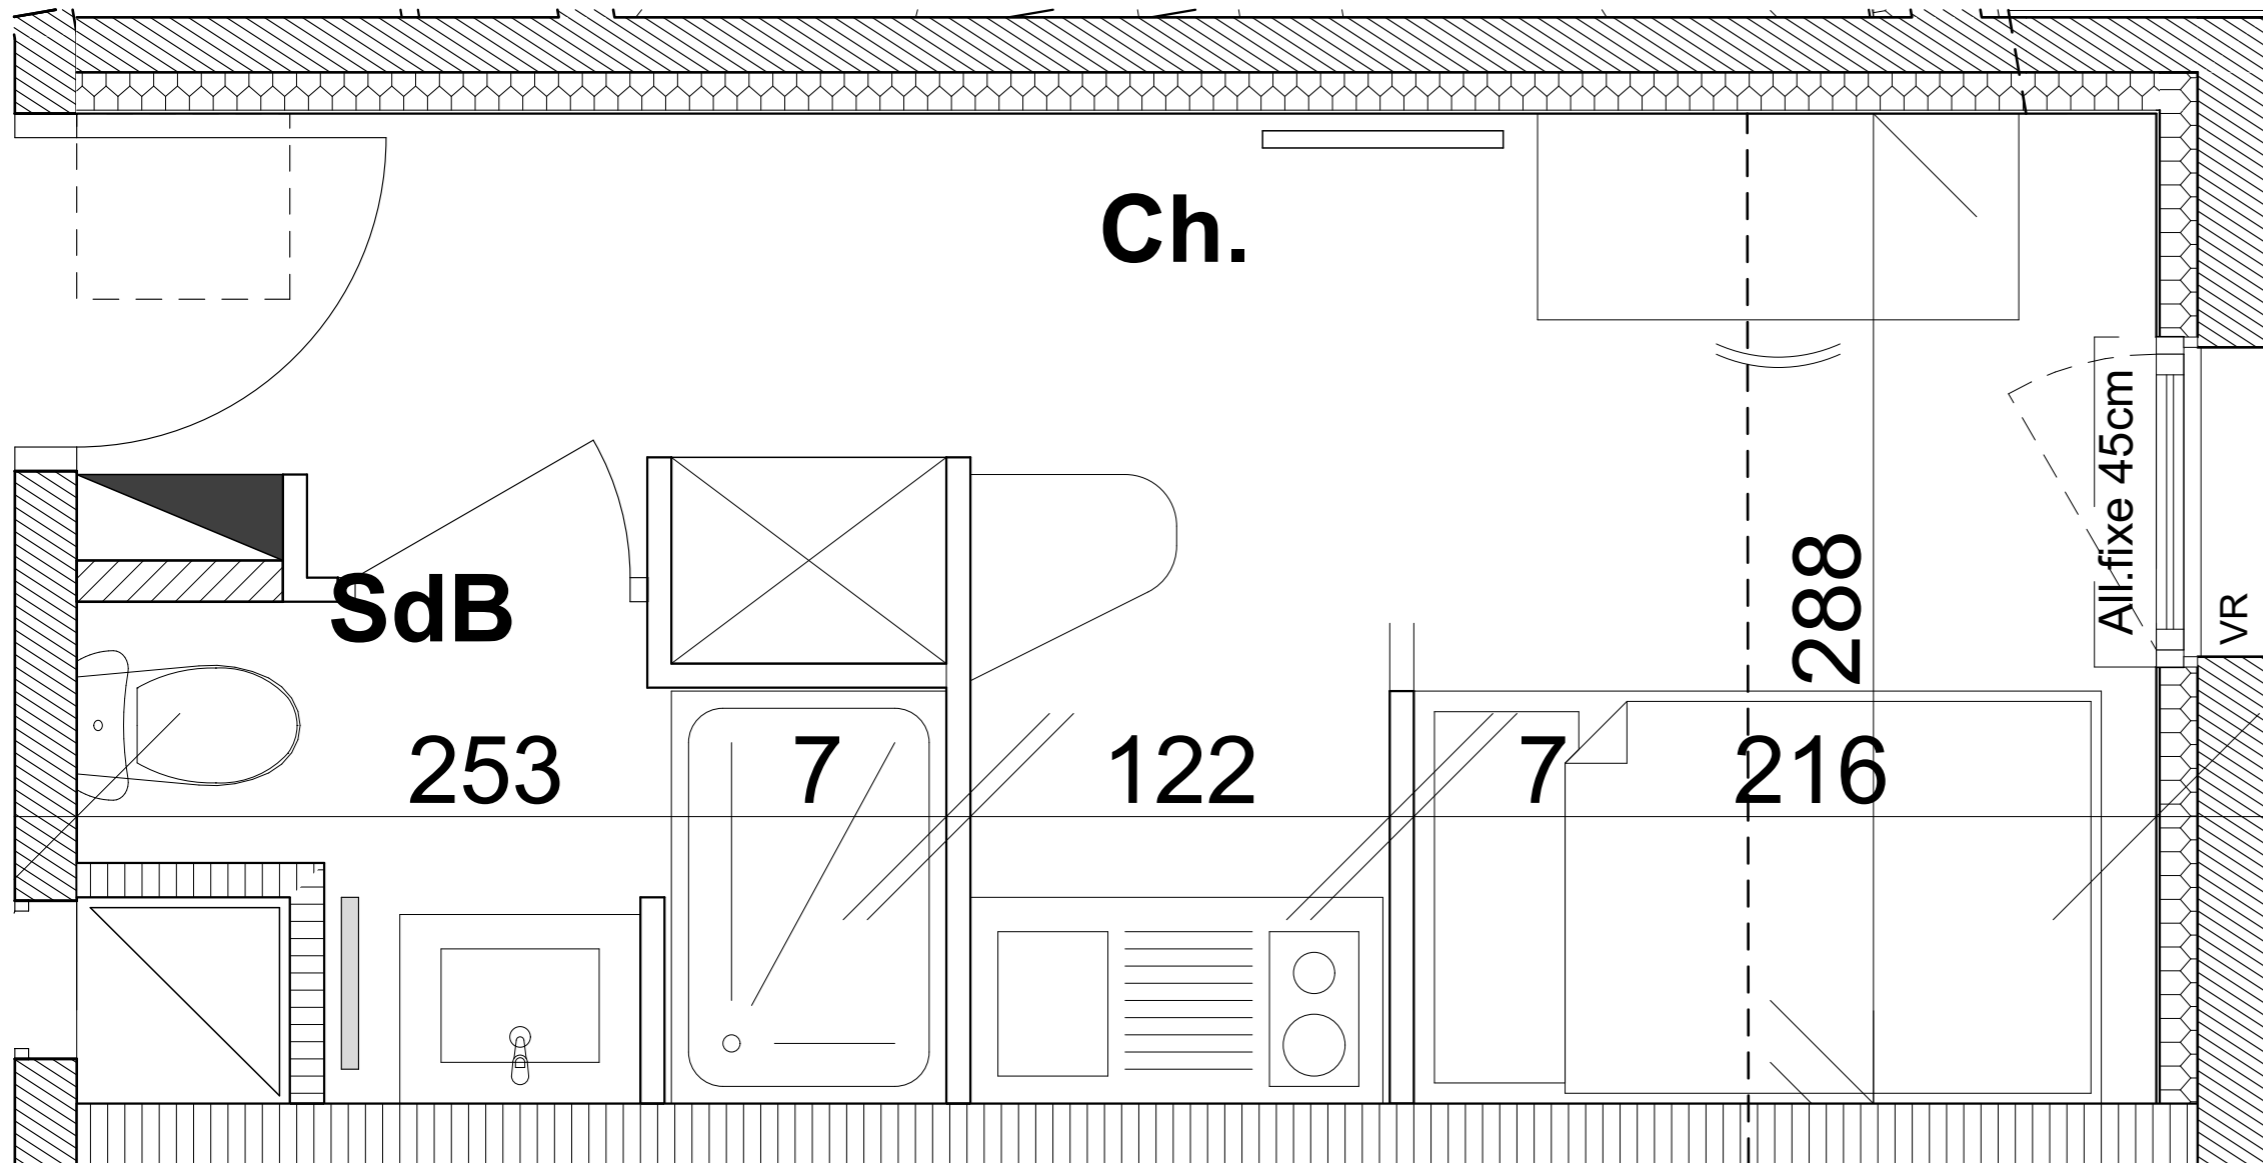

Résidence étudiante de 120 chambres

Rue des Tonneliers
14000 Caen

Chambre n°407 4ème Etage

Ch.	13,31
SdB	2,93
Surface habitable	16,24 m²

- sèche serviettes
- radiateur
- tableau électrique
- volet roulant

Date	Indice
20/09/2019	1

Des modifications sont susceptibles d'être apportées à ce plan en fonction des nécessités techniques ou réglementaires de la réalisation, tant en ce qui concerne les dimensions libres, que l'équipement. Les surfaces, les hauteurs sous plafond ainsi que les hauteurs de seuils ou d'allèges indiquées sont approximatives. Les retombées, soffites, faux-plafonds, trappes de visite, ainsi que l'emplacement des descentes d'eaux pluviales, des équipements sanitaires ne sont pas tous figurés ou le sont à titre indicatif.