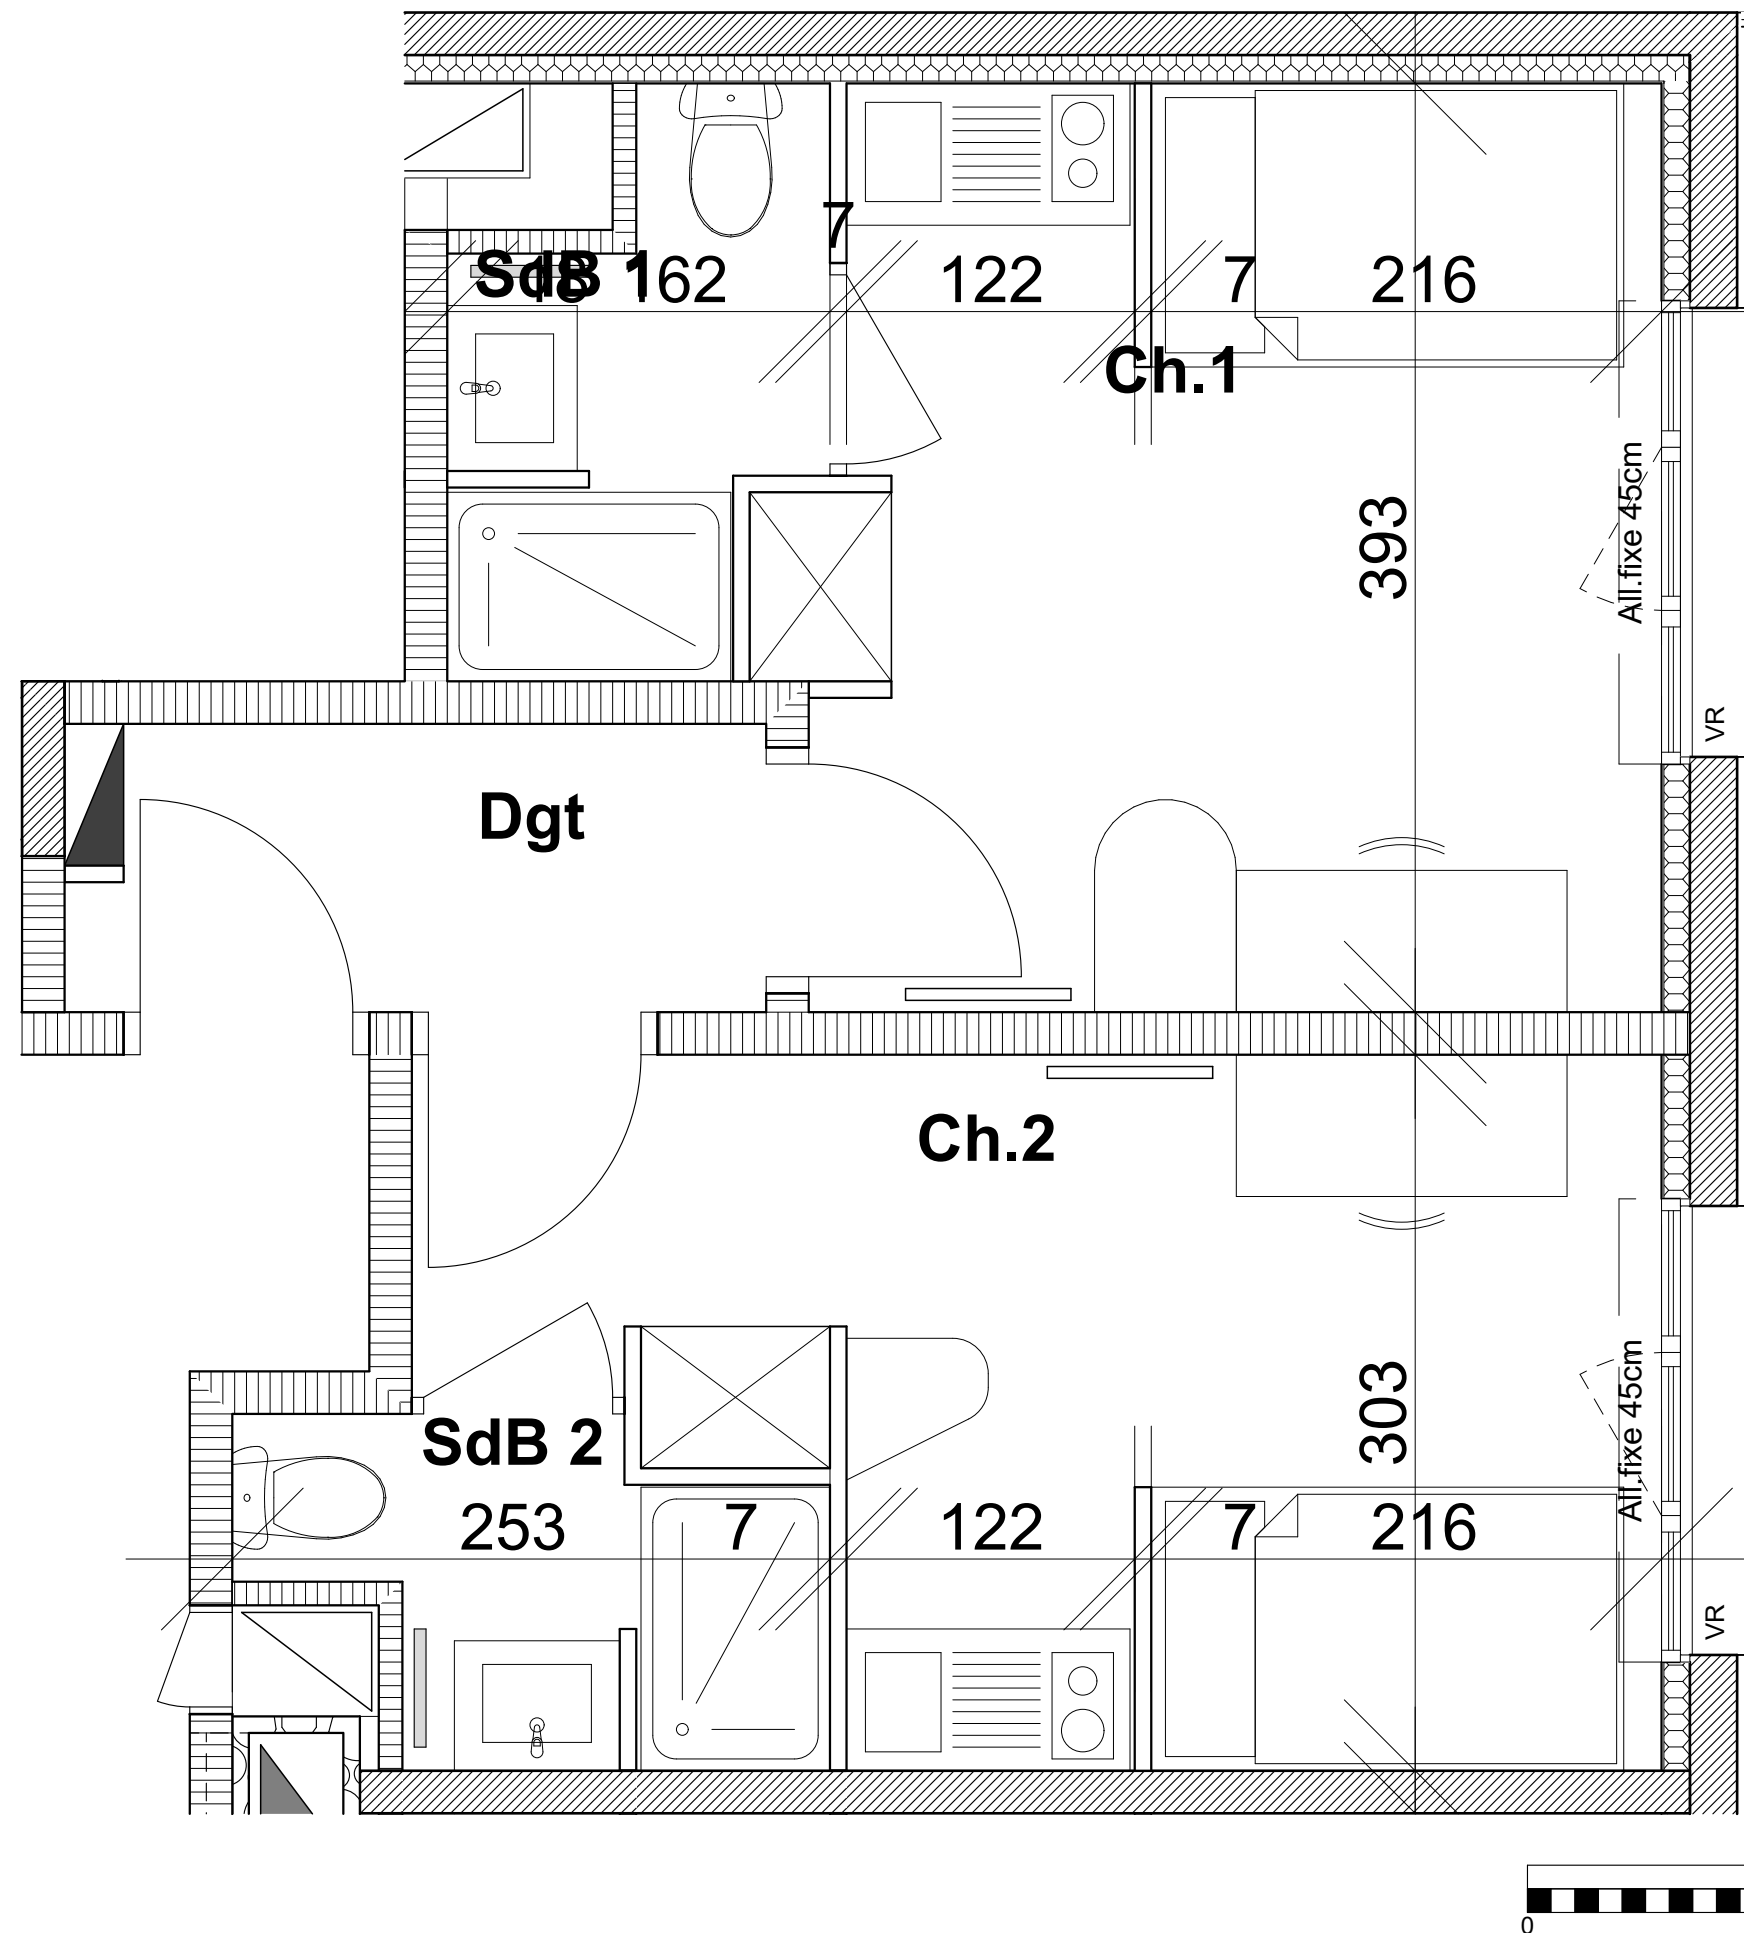

## Résidence étudiante de 120 chambres

Rue des Tonneliers  
14000 Caen

Chambres  
n°516 5ème Etage

Ch.1	13,99
Ch.2	13,24
Dgt	3,46
SdB 1	3,12
SdB 2	2,94
<b>Surface habitable</b>	<b>36,75 m<sup>2</sup></b>

	sèche serviettes
	radiateur
	tableau électrique
	volet roulant

Date  
20/09/2019

Indice  
1

Echelle

Des modifications sont susceptibles d'être apportées à ce plan en fonction des nécessités techniques ou réglementaires de la réalisation, tant en ce qui concerne les dimensions libres, que l'équipement. Les surfaces, les hauteurs sous plafond ainsi que les hauteurs de seuils ou d'allèges indiquées sont approximatives. Les retombées, soffites, faux-plafonds, trappes de visite, ainsi que l'emplacement des descentes d'eaux pluviales, des équipements sanitaires ne sont pas tous figurés ou le sont à titre indicatif.