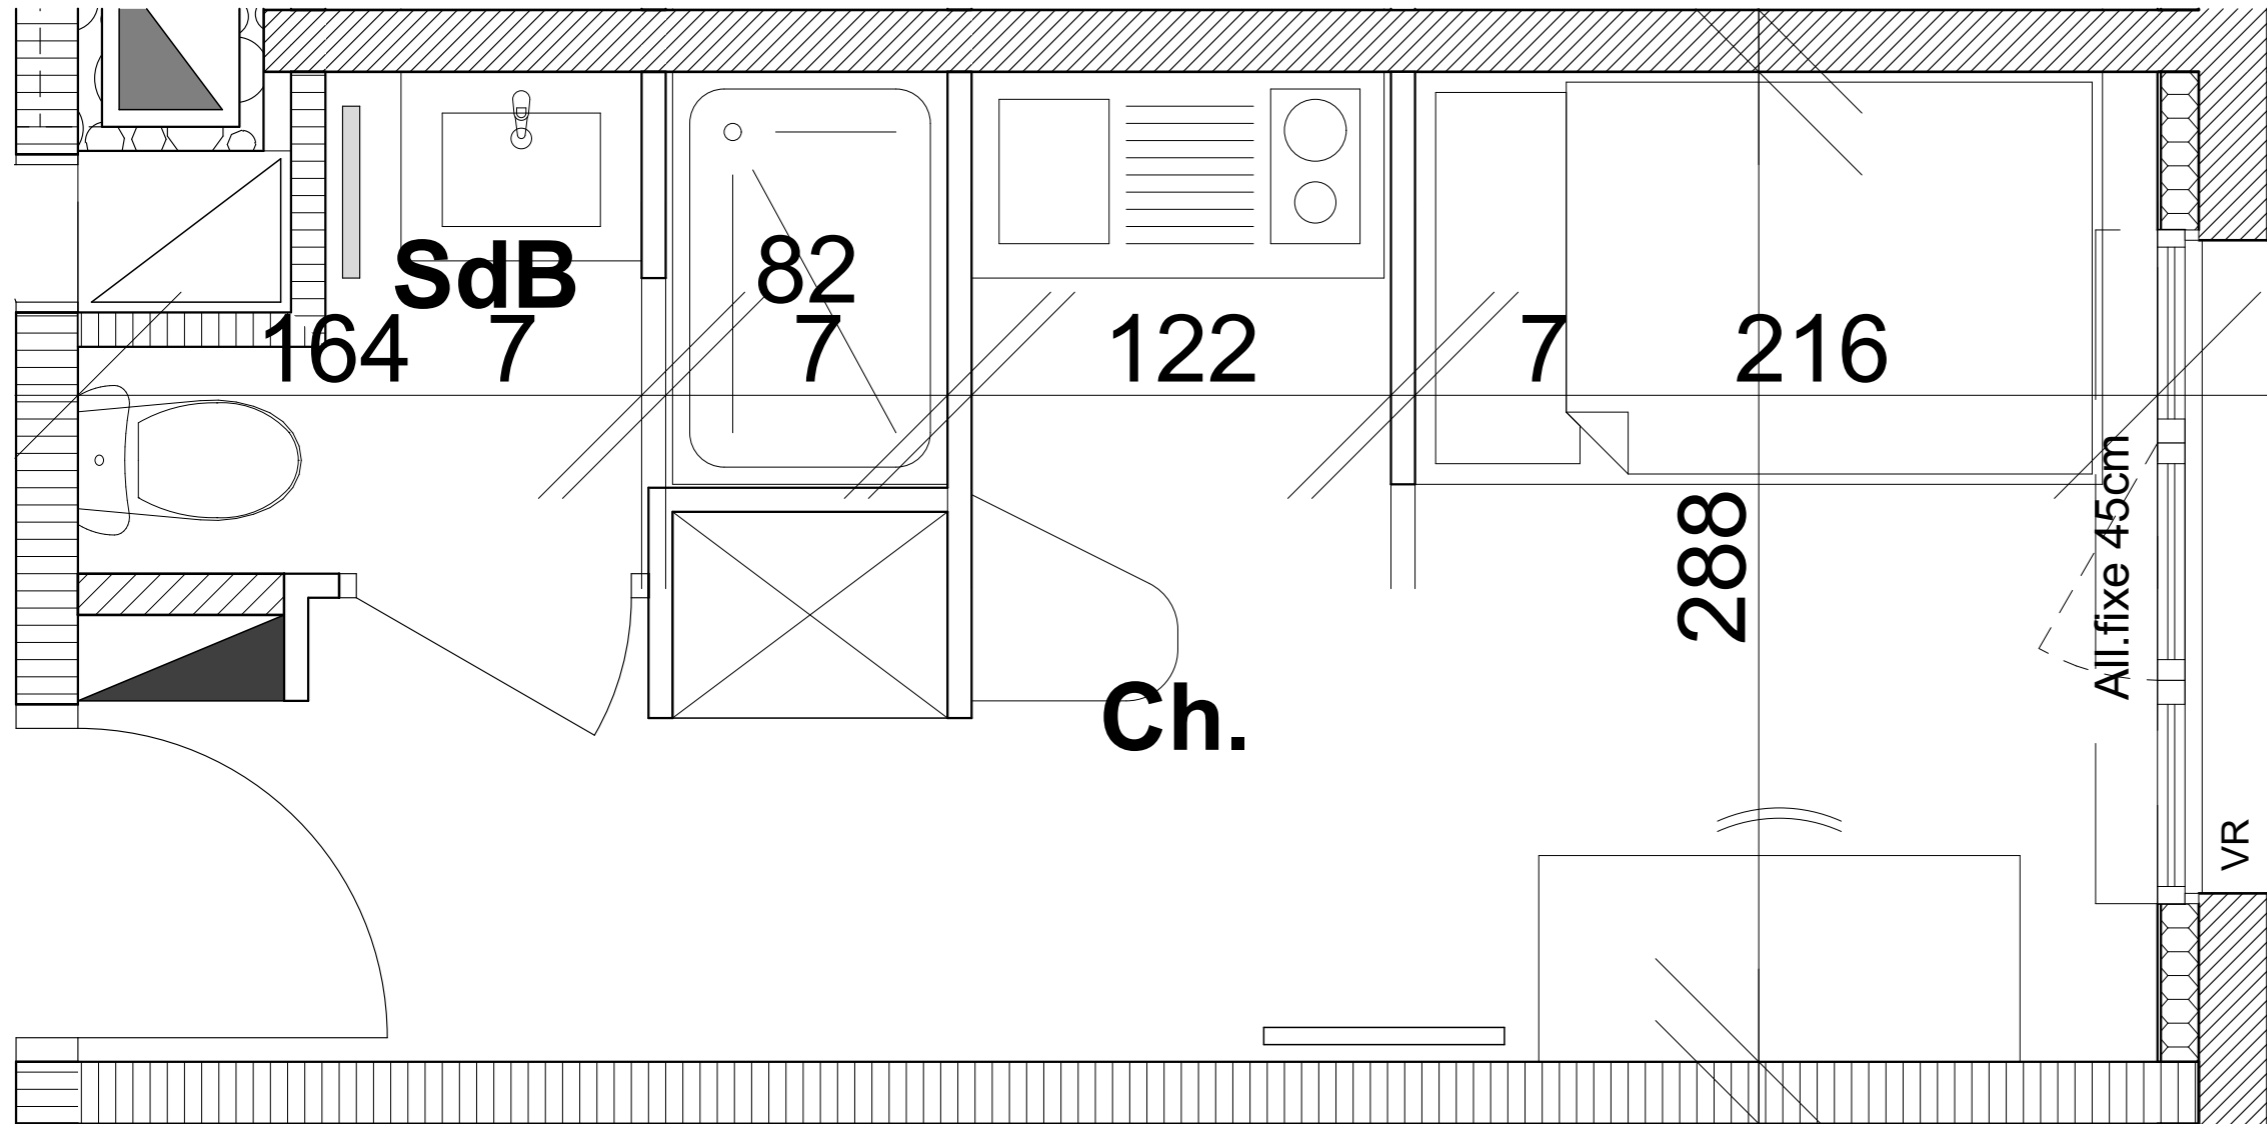

Résidence étudiante de 120 chambres

Rue des Tonneliers
14000 Caen

Chambre n°419 4ème Etage

Ch.	13,31
SdB	2,86
Surface habitable	16,17 m²

- sèche serviettes
- radiateur
- tableau électrique
- volet roulant

Date	Indice
20/09/2019	1

Des modifications sont susceptibles d'être apportées à ce plan en fonction des nécessités techniques ou réglementaires de la réalisation, tant en ce qui concerne les dimensions libres, que l'équipement. Les surfaces, les hauteurs sous plafond ainsi que les hauteurs de seuils ou d'allèges indiquées sont approximatives. Les retombées, soffites, faux-plafonds, trappes de visite, ainsi que l'emplacement des descentes d'eaux pluviales, des équipements sanitaires ne sont pas tous figurés ou le sont à titre indicatif.