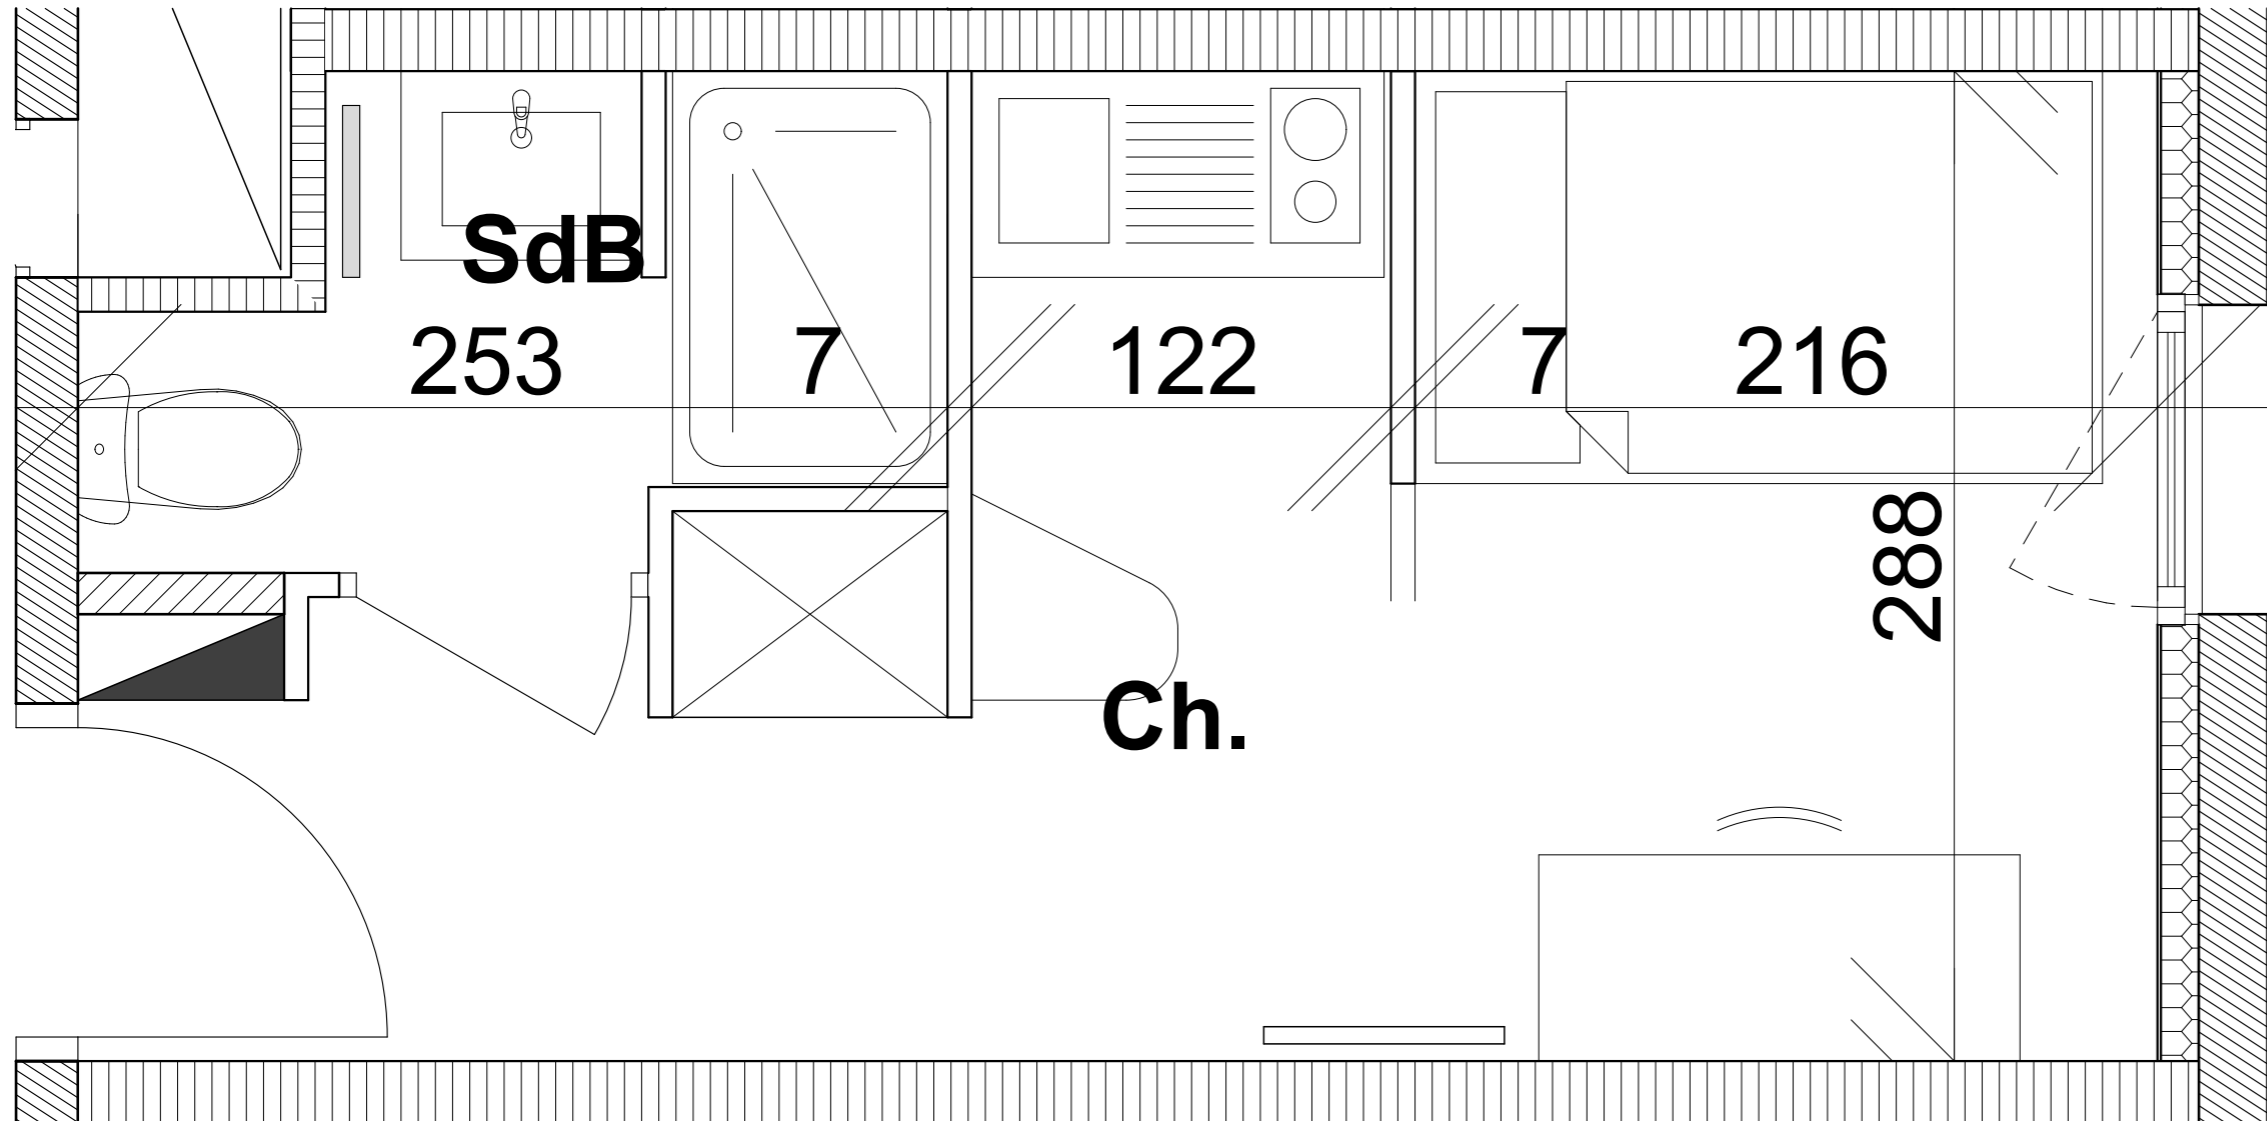

Résidence étudiante de 120 chambres

Rue des Tonneliers
14000 Caen

Chambre n°216 2ème Etage

Ch.	13,31
SdB	2,93
Surface habitable	16,24 m²

- sèche serviettes
- radiateur
- tableau électrique
- volet roulant

Date	Indice
20/09/2019	1

Des modifications sont susceptibles d'être apportées à ce plan en fonction des nécessités techniques ou réglementaires de la réalisation, tant en ce qui concerne les dimensions libres, que l'équipement. Les surfaces, les hauteurs sous plafond ainsi que les hauteurs de seuils ou d'allèges indiquées sont approximatives. Les retombées, soffites, faux-plafonds, trappes de visite, ainsi que l'emplacement des descentes d'eaux pluviales, des équipements sanitaires ne sont pas tous figurés ou le sont à titre indicatif.